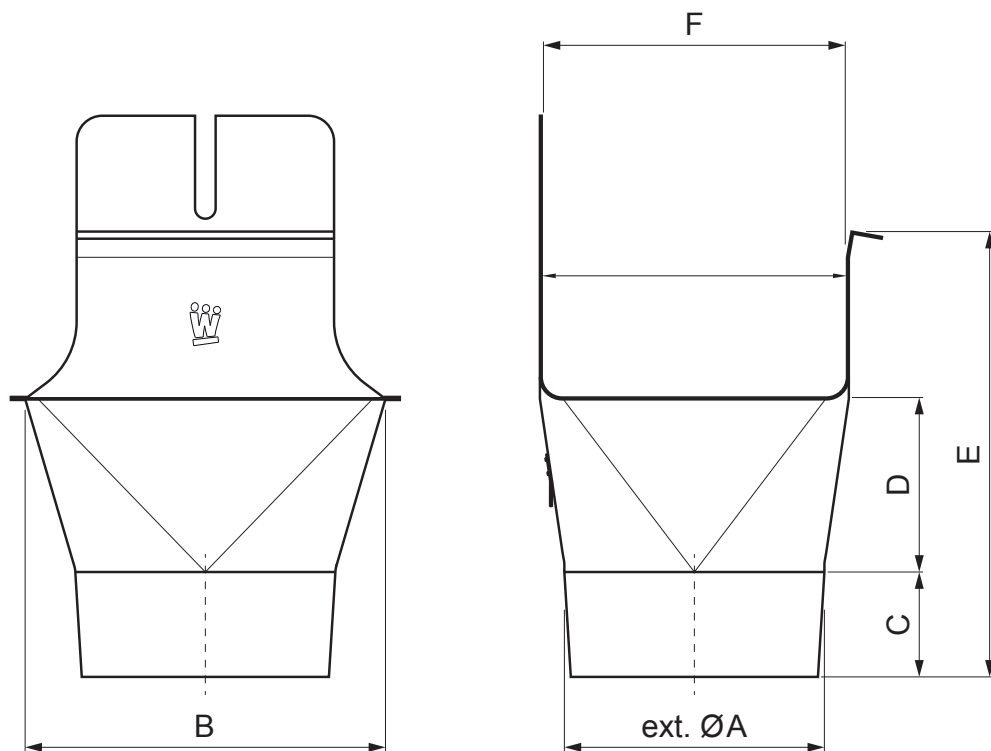

TEHNIČKI LIST

KOTLIĆ KVADRATNI NA OKRUGLO

WH-WKLHG

ZS Aluminij obojeni – Cink siva – RAL extra

Dimenzije [mm]						
Nominalna veličina	ØA	B	C	D	E	F
200/60	60	84	28	36	67	70
250/80	80	111	38	46	91	85
333/100	100	140	46	62	126	120
400/120	120	169	55	73	154	150

INDEX	ZAMIJENA	DATUM	POTPIS	KJG QUALITY®	Scan code for 3D model	
VRSTA MATERIJALA	RAZRED OTPADA	TEŽINA kg	RAZMJER			
DIMENZIJA – POLUPROIZVOD				STN	OZNAKA ZA SORTIRANJE	
POMOĆNA OPREMA				BILJEŠKA	REDNI BROJ POZICIJE	
IZRADIO Ing. Kluska M.				STARI NACRT	BROJ NACRTA	
TESTIRAO				TEHNOLOG	BROJ stranica	
TEHNOLOG				NAZIV PROIZVODA	WH-WKLHG	
Kotlić kvadratni na okruglo				Stranica		