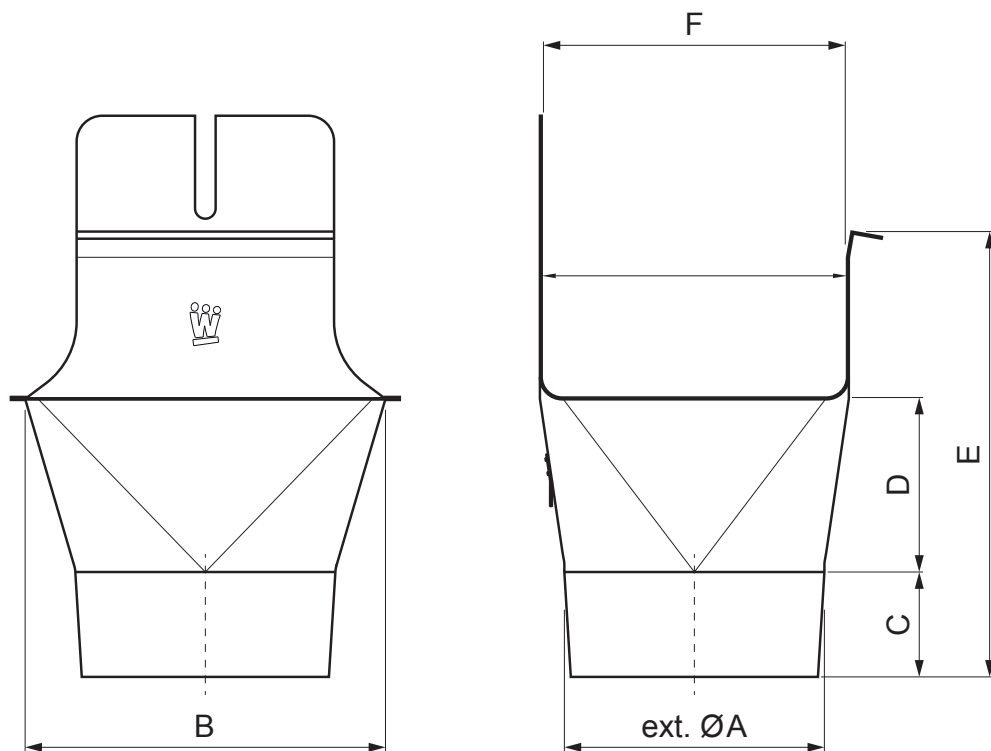

TEHNIČKI LIST

KOTLIĆ KVADRATNI NA OKRUGLO

WH-WKLHG

MZ Aluminij obojeni – Mahunasto zelena – RAL 6005

Dimenzije [mm]						
Nominalna veličina	ØA	B	C	D	E	F
200/60	60	84	28	36	67	70
250/80	80	111	38	46	91	85
333/100	100	140	46	62	126	120
400/120	120	169	55	73	154	150

INDEX	ZAMIJENA	DATUM	POTPIS	KJG QUALITY®	Scan code for 3D model	
VRSTA MATERIJALA	RAZRED OTPADA	TEŽINA kg	RAZMJER			
DIMENZIJA – POLUPROIZVOD						
POMOĆNA OPREMA		STN				OZNAKA ZA SORTIRANJE
IZRADIO Ing. Kluska M.						BILJEŠKA
TESTIRAO						REDNI BROJ POZICIJE
TEHNOLOG	TEHNOLOG					STARI NACRT
NAZIV PROIZVODA	Kotlić kvadratni na okruglo					BROJ NACRTA
				Broj stranica	WH-WKLHG	Stranica