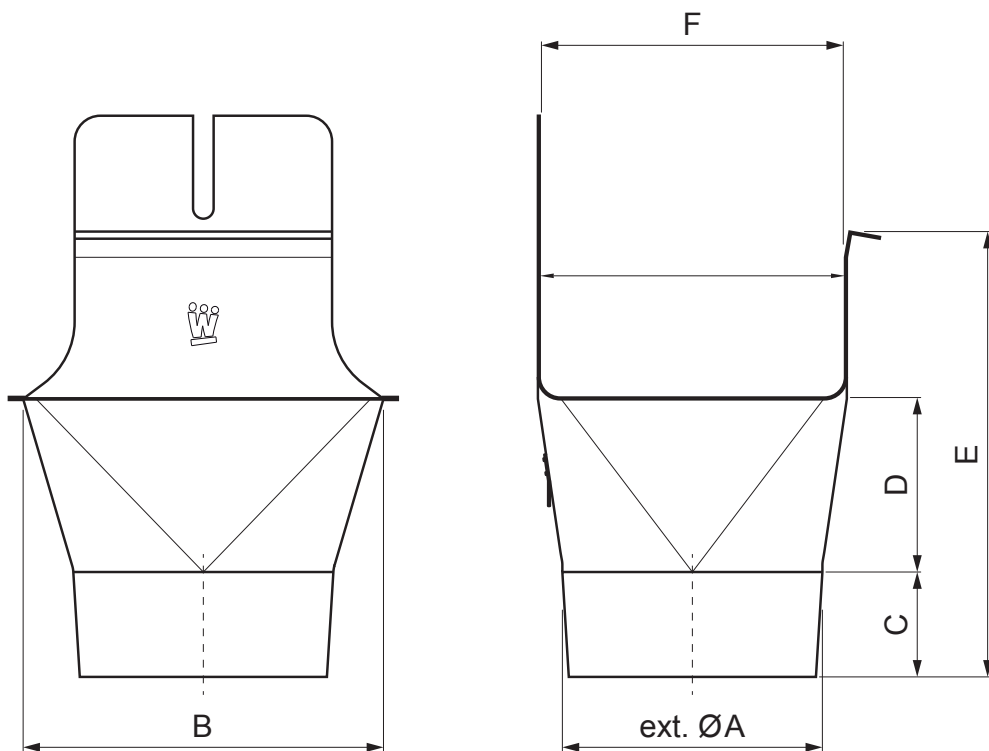

TEHNIČKI LIST

KOTLIĆ KVADRATNI NA OKRUGLO

WH-WKLHG

MZ Aluminij obojeni – Mahunasto zelena – RAL 6005

Dimenzije [mm]						
Nominalna veličina	ØA	B	C	D	E	F
200/60	60	84	28	36	67	70
250/80	80	111	38	46	91	85
333/100	100	140	46	62	126	120
400/120	120	169	55	73	154	150

INDEX	ZAMIJENA	DATUM	POTPIS		
VRSTA MATERIJALA	RAZRED OTPADA	TEŽINA kg	RAZMJER		
DIMENZIJA – POLUPROIZVOD				STN	OZNAKA ZA SORTIRANJE
POMOĆNA OPREMA				BILJEŠKA	REDNI BROJ POZICIJE
IZRADIO Ing. Kluska M.		TEHNOLOG		STARI NACRT	BROJ NACRTA
NAZIV PROIZVODA Kotlić kvadratni na okruglo				Broj stranica	WH-WKLHG Stranica