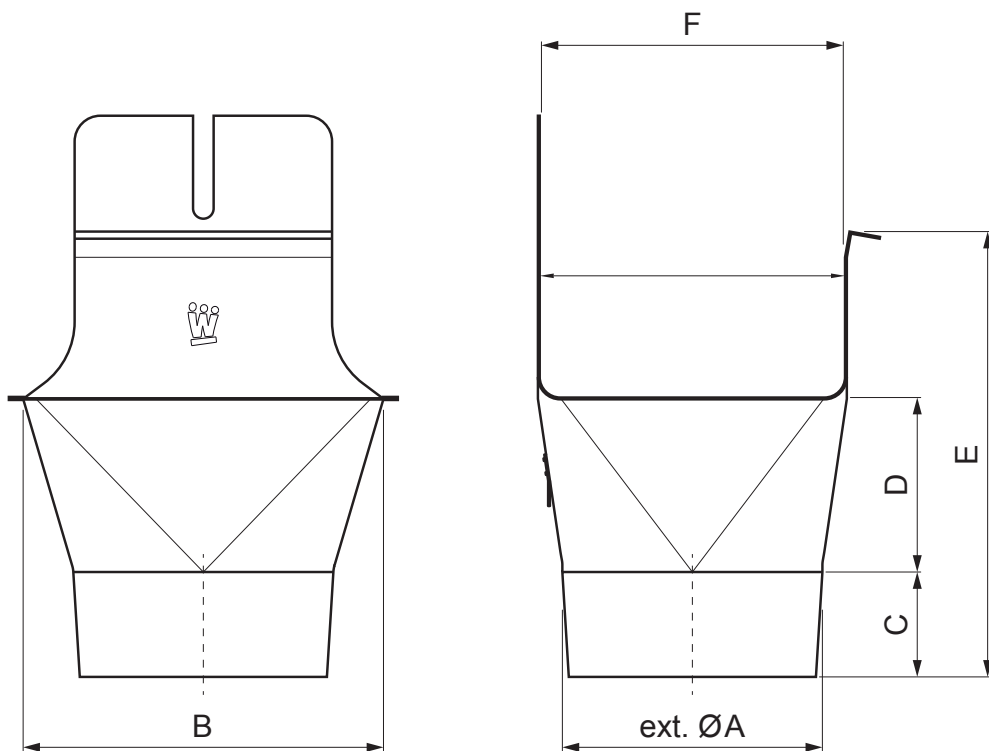

## KOTLIĆ KVADRATNI NA OKRUGLO

# WH-WKLHG

**OC** Aluminij obojeni – Vinsko crvena – RAL 3009

Dimenzije [mm]						
Nominalna veličina	ØA	B	C	D	E	F
200/60	60	84	28	36	67	70
250/80	80	111	38	46	91	85
333/100	100	140	46	62	126	120
400/120	120	169	55	73	154	150

INDEX	ZAMIJENA	DATUM	POTPIS		
VRSTA MATERIJALA	RAZRED OTPADA	TEŽINA kg	RAZMJER		
DIMENZIJA – POLUPROIZVOD				STN	OZNAKA ZA SORTIRANJE
POMOĆNA OPREMA				BILJEŠKA	REDNI BROJ POZICIJE
IZRADIO Ing. Kluska M.				STARI NACRT	BROJ NACRTA
TESTIRAO				STARI NACRT	BROJ NACRTA
TEHNOLOG				STARI NACRT	BROJ NACRTA
NAZIV PROIZVODA Kotlić kvadratni na okruglo				Broj stranica	WH-WKLHG Stranica