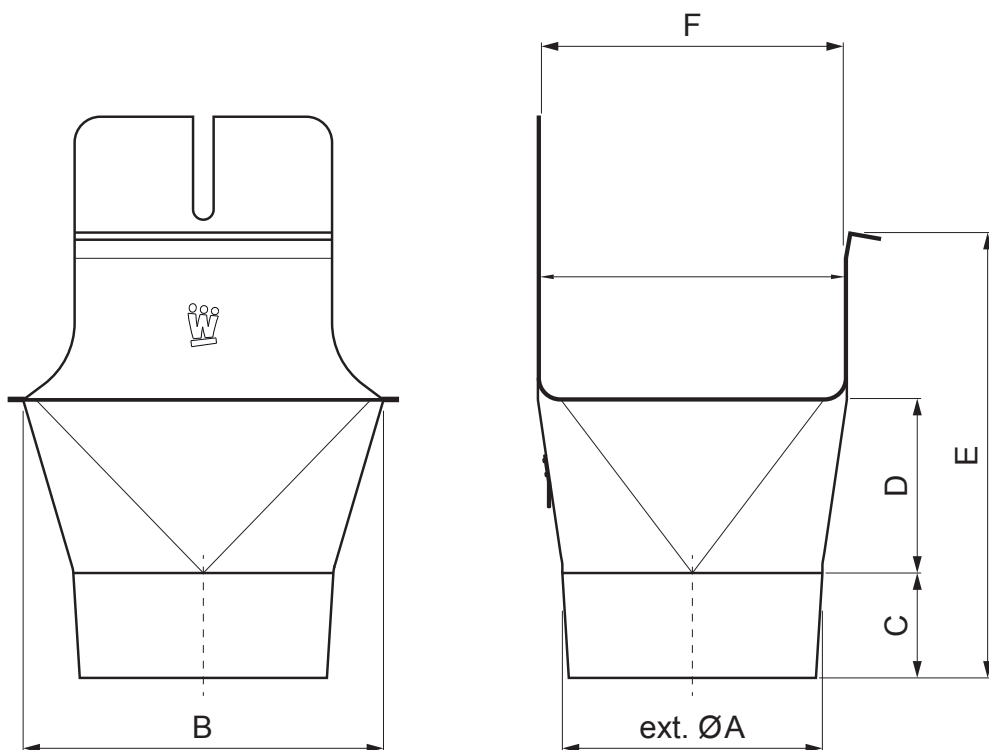

## KOTLIĆ KVADRATNI NA OKRUGLO

WH-WKLHG

AN Aluminij obojeni – Antracit – RAL 7016

Dimenzije [mm]						
Nominalna veličina	ØA	B	C	D	E	F
200/60	60	84	28	36	67	70
250/80	80	111	38	46	91	85
333/100	100	140	46	62	126	120
400/120	120	169	55	73	154	150

INDEX	ZAMIJENA	DATUM	POTPIS	KJG QUALITY®		Scan code for 3D model	QR
VRSTA MATERIJALA			RAZRED OTPADA	TEŽINA kg	RAZMJER		
DIMENZIJA – POLUPROIZVOD				STN		OZNAKA ZA SORTIRANJE	
POMOĆNA OPREMA				BILJEŠKA		REDNI BROJ POZICIJE	
IZRADIO Ing. Kluska M.				TEHNOLOG		STARI NACRT	
TESTIRAO				BROJ STRANICA		BROJ NACRTA	
NAZIV PROIZVODA Kotlić kvadratni na okruglo				WH-WKLHG		Stranica	