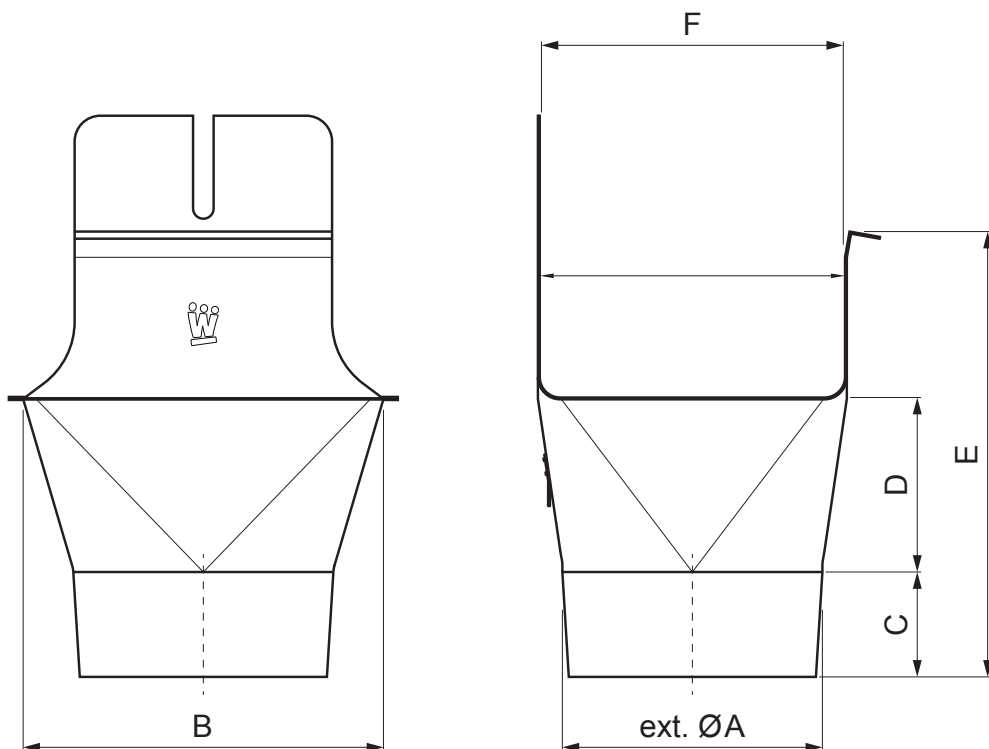

KOTLIĆ KVADRATNI NA OKRUGLO

WH-WKLHG

AN Aluminij obojeni – Antracit – RAL 7016

Dimenzije [mm]						
Nominalna veličina	ØA	B	C	D	E	F
200/60	60	84	28	36	67	70
250/80	80	111	38	46	91	85
333/100	100	140	46	62	126	120
400/120	120	169	55	73	154	150

INDEX	ZAMIJENA	DATUM	POTPIS			
VRSTA MATERIJALA	RAZRED OTPADA	TEŽINA kg	RAZMJER			
DIMENZIJA – POLUPROIZVOD				STN	OZNAKA ZA SORTIRANJE	
POMOĆNA OPREMA				BILJEŠKA	REDNI BROJ POZICIJE	
IZRADIO Ing. Kluska M.				STARI NACRT	BROJ NACRTA	
TESTIRAO				TEHNOLOG	NAZIV PROIZVODA	
Kotlić kvadratni na okruglo				Broj stranica	WH-WKLHG	Stranica