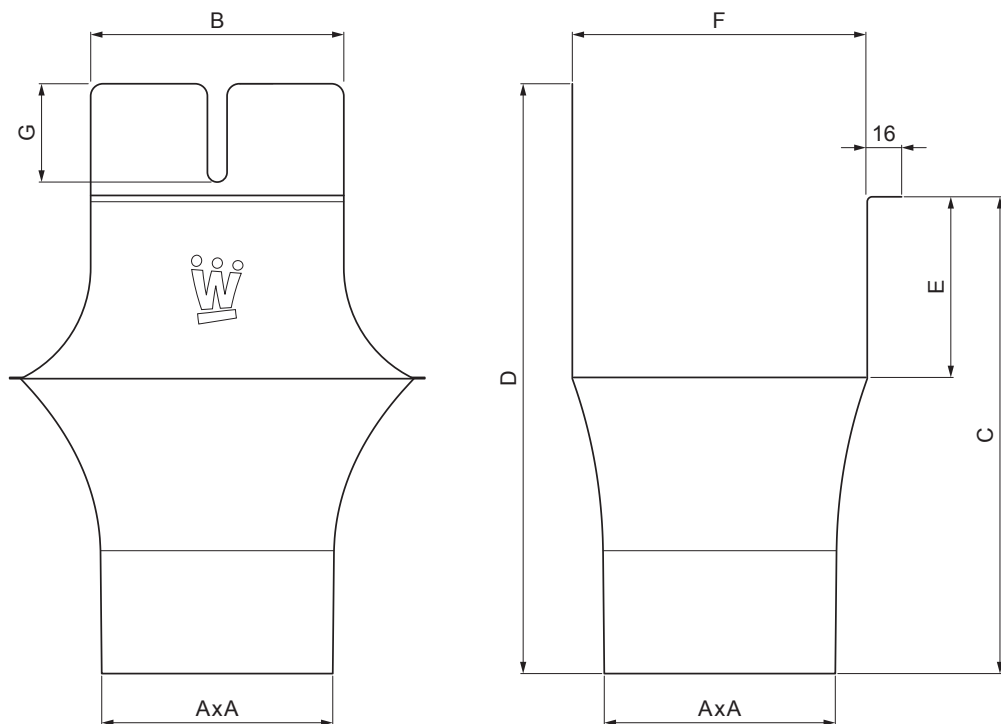

TEHNIČKI LIST

KOTLIĆ KVADRATNI

WH-WKLH

W Aluminij – Natur

INDEX	ZAMIJENA	DATUM	POTPIS		
VRSTA MATERIJALA	RAZRED OTPADA	TEŽINA kg	RAZMJER		
DIMENZIJA – POLUPROIZVOD				STN	OZNAKA ZA SORTIRANJE
POMOĆNA OPREMA				BILJEŠKA	REDNI BROJ POZICIJE
IZRADIO	Ing. Kluska M.			STARI NACRT	BROJ NACRTA
TESTIRAO					
TEHNOLOG	TEHNOLOG				
NAZIV PROIZVODA				WH-WKLH	
Kotlić kvadratni				Broj stranica	Stranica

Izrađeno: 22.04.2026 13:59:28

Podaci su podložni tehničkim promjenama

Dimenzije [mm]							
Nominalna veličina	AxA	B	C	D	E	F	G
250-80/80	80x80	80	138	180	41	85	50
333-100/100	100x100	103	176	240	58	120	40
400-120/120	120x120	130	207	276	73	150	50