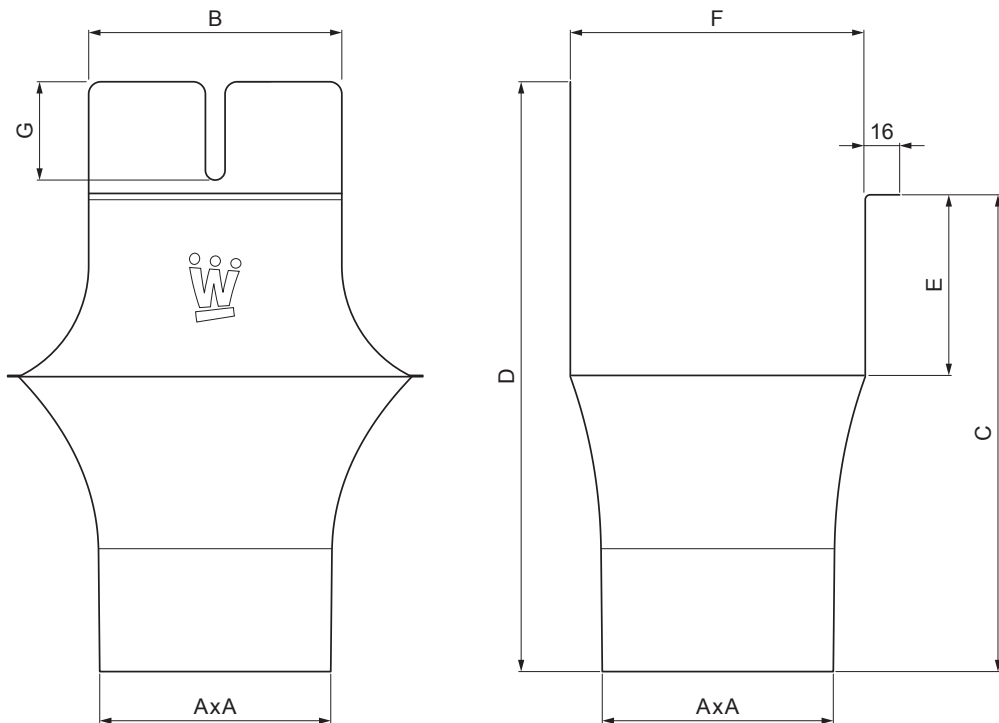

TEHNIČKI LIST

KOTLIĆ KVADRATNI

WH-WKLH

W Aluminij – Natur

INDEX	ZAMIJENA	DATUM	POTPIS		
VRSTA MATERIJALA	RAZRED OTPADA	TEŽINA kg	RAZMJER		
DIMENZIJA – POLUPROIZVOD				STN	OZNAKA ZA SORTIRANJE
POMOĆNA OPREMA				BILJEŠKA	REDNI BROJ POZICIJE
IZRADIO	Ing. Kluska M.			STARI NACRT	BROJ NACRTA
TESTIRAO					
TEHNOLOG	TEHNOLOG				
NAZIV PROIZVODA				Stranica	
Kotlić kvadratni				WH-WKLH	
				Stranica	

Izrađeno: 06.06.2026 22:49:24

Podaci su podložni tehničkim promjenama

Dimenzije [mm]							
Nominalna veličina	AxA	B	C	D	E	F	G
250-80/80	80x80	80	138	180	41	85	50
333-100/100	100x100	103	176	240	58	120	40
400-120/120	120x120	130	207	276	73	150	50