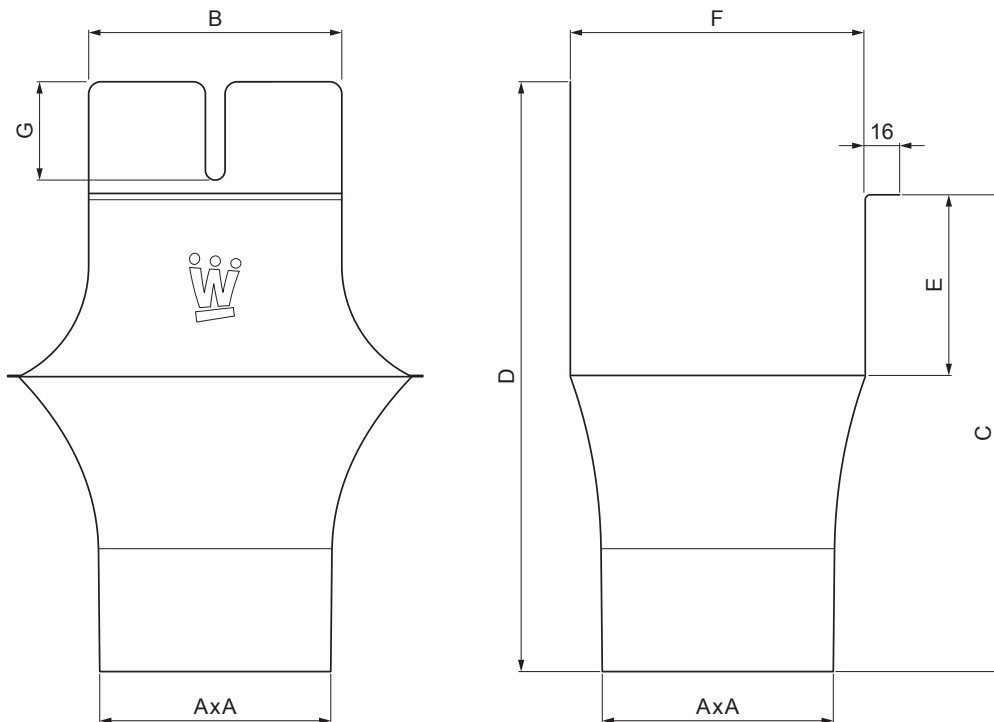

# KOTLIĆ KVADRATNI

# WH-WKLH

**W** Aluminij – Natur

INDEX	ZAMIJENA	DATUM	POTPIS		
VRSTA MATERIJALA	RAZRED OTPADA	TEŽINA kg	RAZMJER		
DIMENZIJA – POLUPROIZVOD				STN	OZNAKA ZA SORTIRANJE
POMOĆNA OPREMA				BILJEŠKA	REDNI BROJ POZICIJE
IZRADIO	Ing. Kluska M.			STARI NACRT	BROJ NACRTA
TESTIRAO					
TEHNOLOG	TEHNOLOG				
NAZIV PROIZVODA				Stranica	
Kotlić kvadratni				WH-WKLH	
				Stranica	

Izrađeno: 07.06.2026 02:42:18

Podaci su podložni tehničkim promjenama

Dimenzije [mm]							
Nominalna veličina	AxA	B	C	D	E	F	G
250-80/80	80x80	80	138	180	41	85	50
333-100/100	100x100	103	176	240	58	120	40
400-120/120	120x120	130	207	276	73	150	50