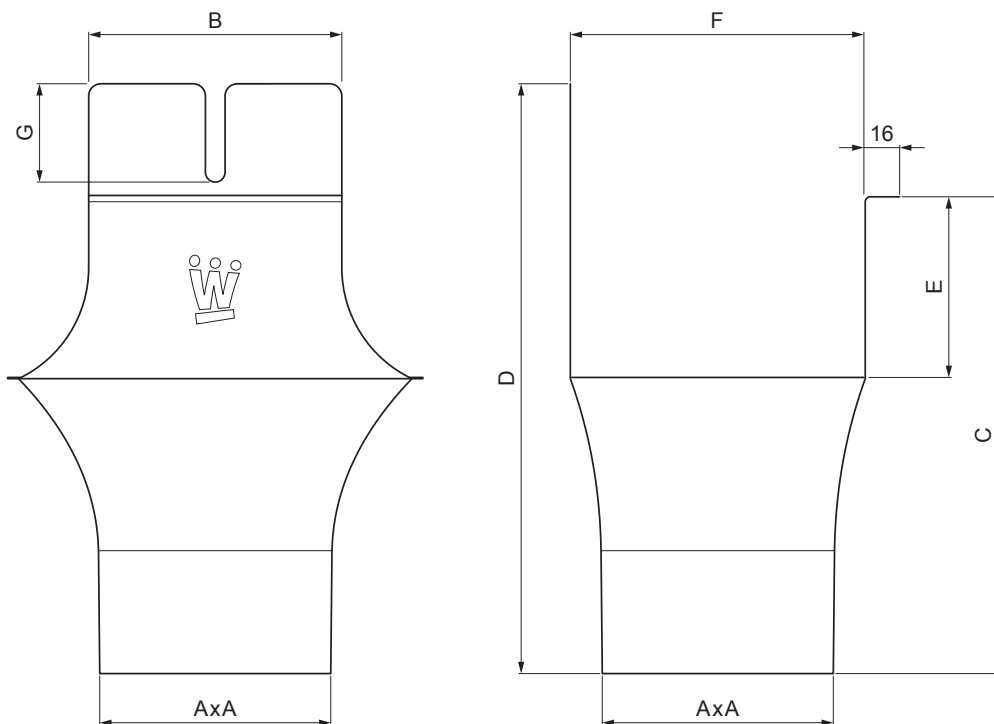

TEHNIČKI LIST

KOTLIĆ KVADRATNI

WH-WKLH

ZS Aluminij obojeni – Cink siva – RAL extra

INDEX	ZAMIJENA	DATUM	POTPIS		
VRSTA MATERIJALA	RAZRED OTPADA	TEŽINA kg	RAZMJER		
DIMENZIJA – POLUPROIZVOD				STN	OZNAKA ZA SORTIRANJE
POMOĆNA OPREMA				BILJEŠKA	REDNI BROJ POZICIJE
IZRADIO	Ing. Kluska M.	TEHNOLOG	STARI NACRT	BROJ NACRTA	
NAZIV PROIZVODA				Broj stranica	Stranica
Kotlić kvadratni				WH-WKLH	

Izrađeno: 22.04.2026 05:44:03

Podaci su podložni tehničkim promjenama

Dimenzije [mm]							
Nominalna veličina	AxA	B	C	D	E	F	G
250-80/80	80x80	80	138	180	41	85	50
333-100/100	100x100	103	176	240	58	120	40
400-120/120	120x120	130	207	276	73	150	50