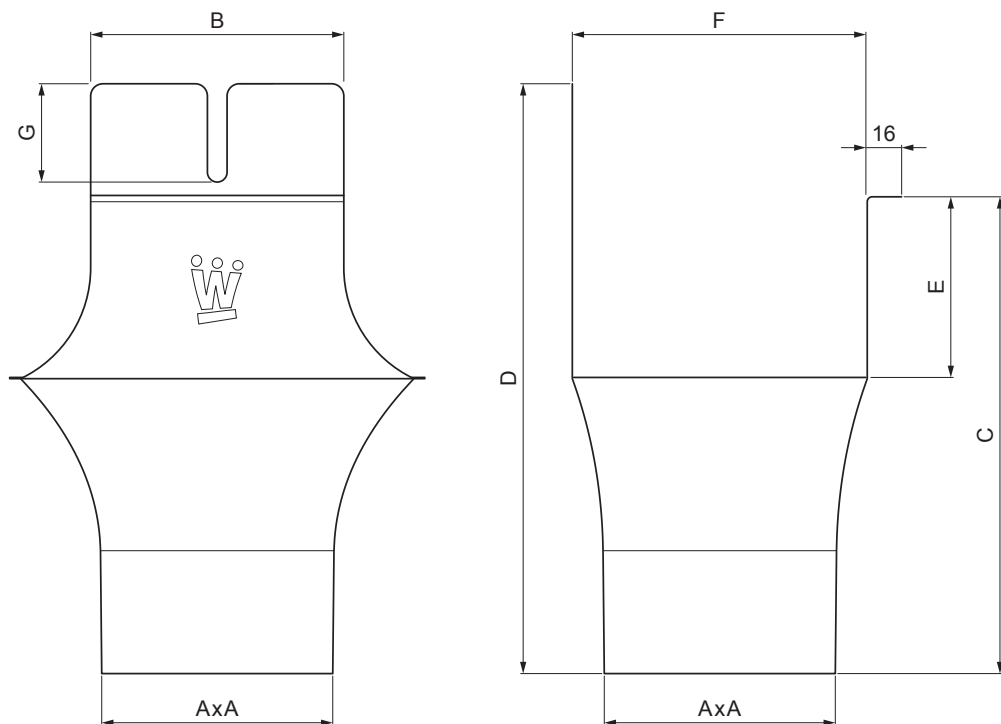

TEHNIČKI LIST

KOTLIĆ KVADRATNI

WH-WKLH

MZ Aluminij obojeni – Mahunasto zelena – RAL 6005

INDEX	ZAMIJENA	DATUM	POTPIS	KJG QUALITY®	Scan code for 3D model	
VRSTA MATERIJALA	RAZRED OTPADA	TEŽINA kg	RAZMJER			
DIMENZIJA – POLUPROIZVOD				STN	OZNAKA ZA SORTIRANJE	
POMOĆNA OPREMA				BILJEŠKA	REDNI BROJ POZICIJE	
IZRADIO Ing. Kluska M.				STARI NACRT	BROJ NACRTA	
TESTIRAO				TEHNOLOG	NAZIV PROIZVODA	
Kotlić kvadratni				Broj stranica	WH-WKLH	

Izrađeno: 21.04.2026 20:14:39

Podaci su podložni tehničkim promjenama

Dimenzije [mm]							
Nominalna veličina	AxA	B	C	D	E	F	G
250-80/80	80x80	80	138	180	41	85	50
333-100/100	100x100	103	176	240	58	120	40
400-120/120	120x120	130	207	276	73	150	50