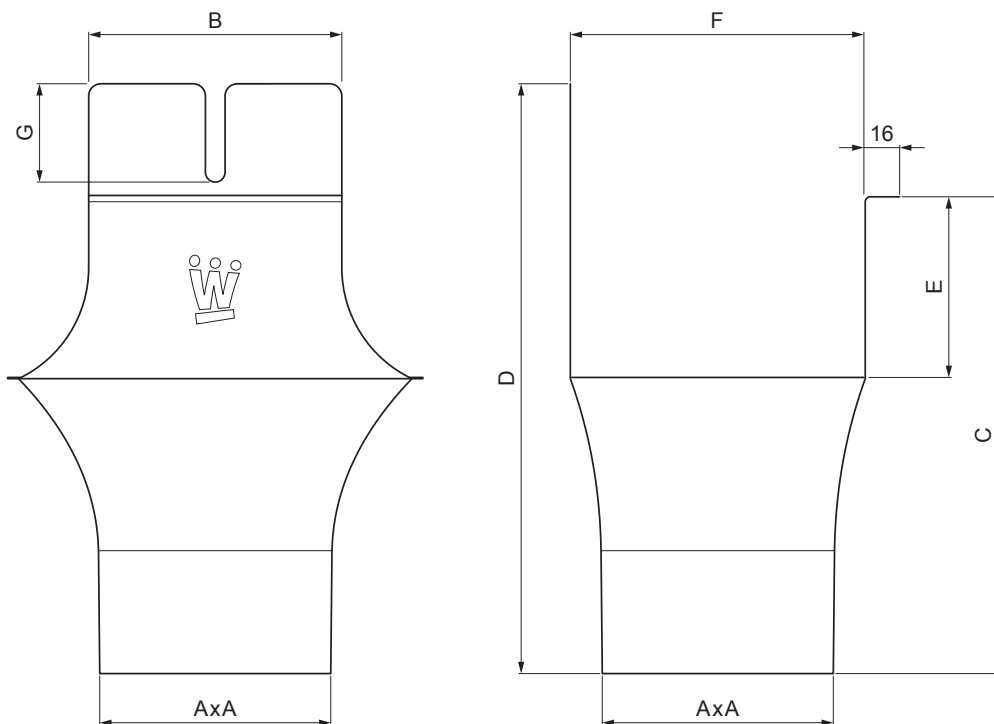

# KOTLIĆ KVADRATNI

## WH-WKLH

**OC** Aluminij obojeni – Vinsko crvena – RAL 3009

INDEX	ZAMIJENA	DATUM	POTPIS		
VRSTA MATERIJALA	RAZRED OTPADA	TEŽINA kg	RAZMJER		
DIMENZIJA – POLUPROIZVOD				STN	OZNAKA ZA SORTIRANJE
POMOĆNA OPREMA				BILJEŠKA	REDNI BROJ POZICIJE
IZRADIO	Ing. Kluska M.			STARI NACRT	BROJ NACRTA
TESTIRAO					
TEHNOLOG	TEHNOLOG				
NAZIV PROIZVODA				WH-WKLH	
Kotlić kvadratni				Broj stranica	Stranica

Izrađeno: 07.06.2026 13:28:09

Podaci su podložni tehničkim promjenama

Dimenzije [mm]							
Nominalna veličina	AxA	B	C	D	E	F	G
250-80/80	80x80	80	138	180	41	85	50
333-100/100	100x100	103	176	240	58	120	40
400-120/120	120x120	130	207	276	73	150	50