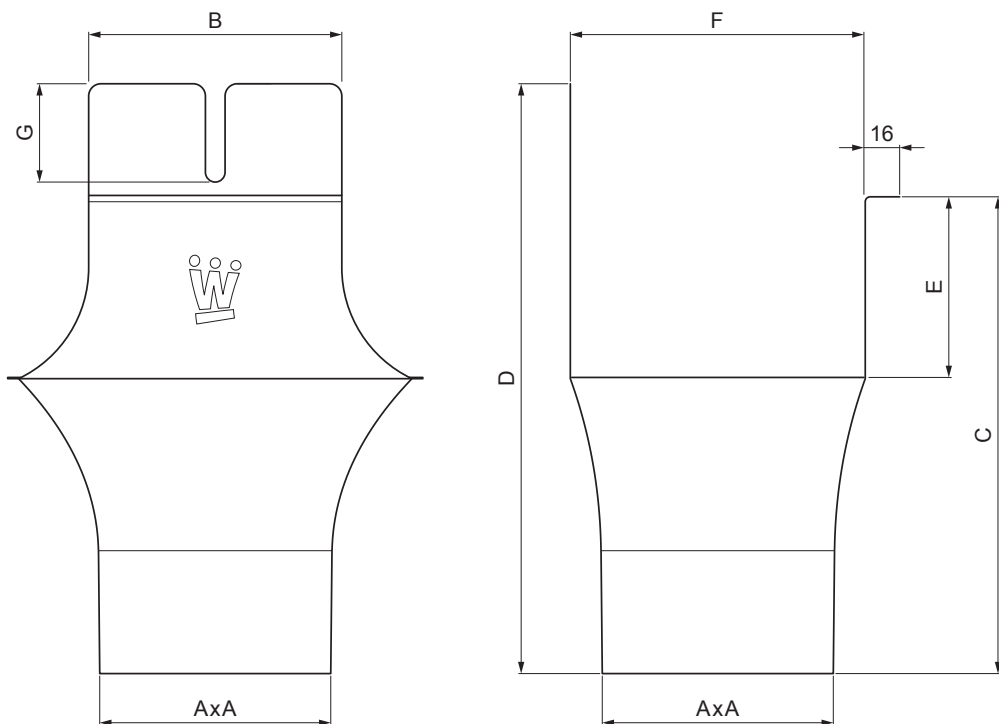

## KOTLIĆ KVADRATNI

# WH-WKLH

**IC** Aluminij obojeni – Intenzivno crna – RAL 9005

INDEX	ZAMIJENA	DATUM	POTPIS	<b>KJG</b>	Scan code for 3D model	
VRSTA MATERIJALA				RAZRED OTPADA	TEŽINA kg	RAZMJER
DIMENZIJA – POLUPROIZVOD						
POMOĆNA OPREMA				STN	OZNAKA ZA SORTIRANJE	
IZRADIO Ing. Kluska M.				BILJEŠKA		REDNI BROJ POZICIJE
TESTIRAO						
TEHNOLOG		TEHNOLOG		STARI NACRT	BROJ NACRTA	
NAZIV PROIZVODA				WH-WKLH		
Kotlić kvadratni				Broj stranica	Stranica	

Izrađeno: 20.01.2026 02:13:46

Podaci su podložni tehničkim promjenama

Dimenzije [mm]							
Nominalna veličina	AxA	B	C	D	E	F	G
250-80/80	80x80	80	138	180	41	85	50
333-100/100	100x100	103	176	240	58	120	40
400-120/120	120x120	130	207	276	73	150	50