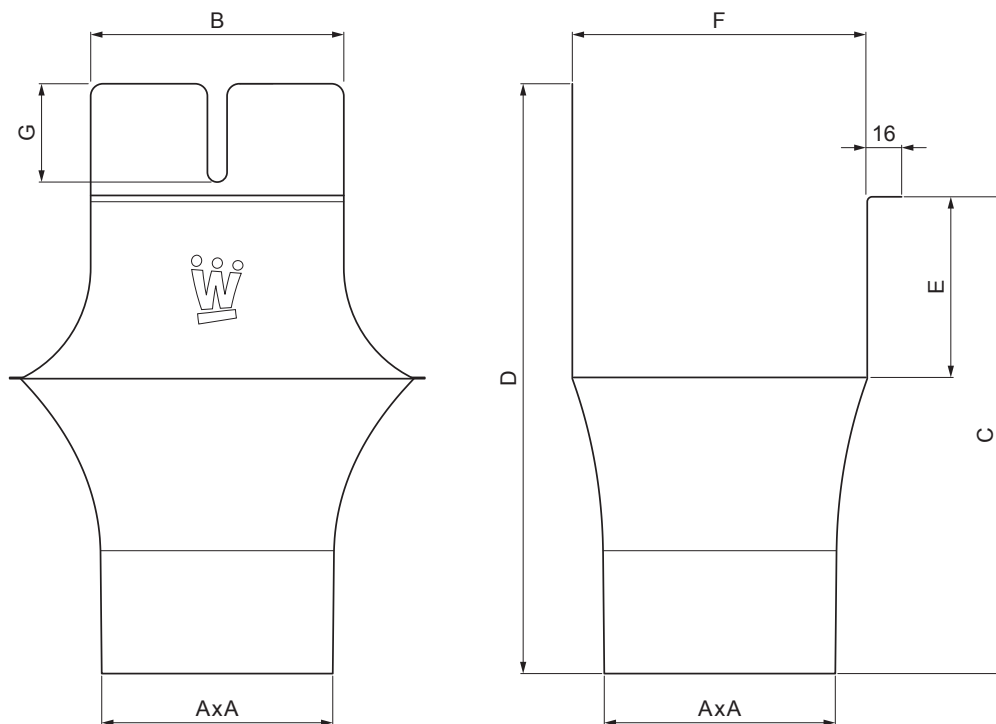

## KOTLIĆ KVADRATNI

# WH-WKLH

**SS** Aluminij obojeni – Svijetlo siva – RAL 7005

INDEX	ZAMIJENA	DATUM	POTPIS		
VRSTA MATERIJALA	RAZRED OTPADA	TEŽINA kg	RAZMJER		
DIMENZIJA – POLUPROIZVOD				STN	OZNAKA ZA SORTIRANJE
POMOĆNA OPREMA				BILJEŠKA	REDNI BROJ POZICIJE
IZRADIO	Ing. Kluska M.			STARI NACRT	BROJ NACRTA
TESTIRAO					
TEHNOLOG	TEHNOLOG				
NAZIV PROIZVODA				WH-WKLH	
Kotlić kvadratni				Broj stranica	Stranica

Izrađeno: 06.06.2026 11:48:30

Podaci su podložni tehničkim promjenama

Dimenzije [mm]							
Nominalna veličina	AxA	B	C	D	E	F	G
250-80/80	80x80	80	138	180	41	85	50
333-100/100	100x100	103	176	240	58	120	40
400-120/120	120x120	130	207	276	73	150	50