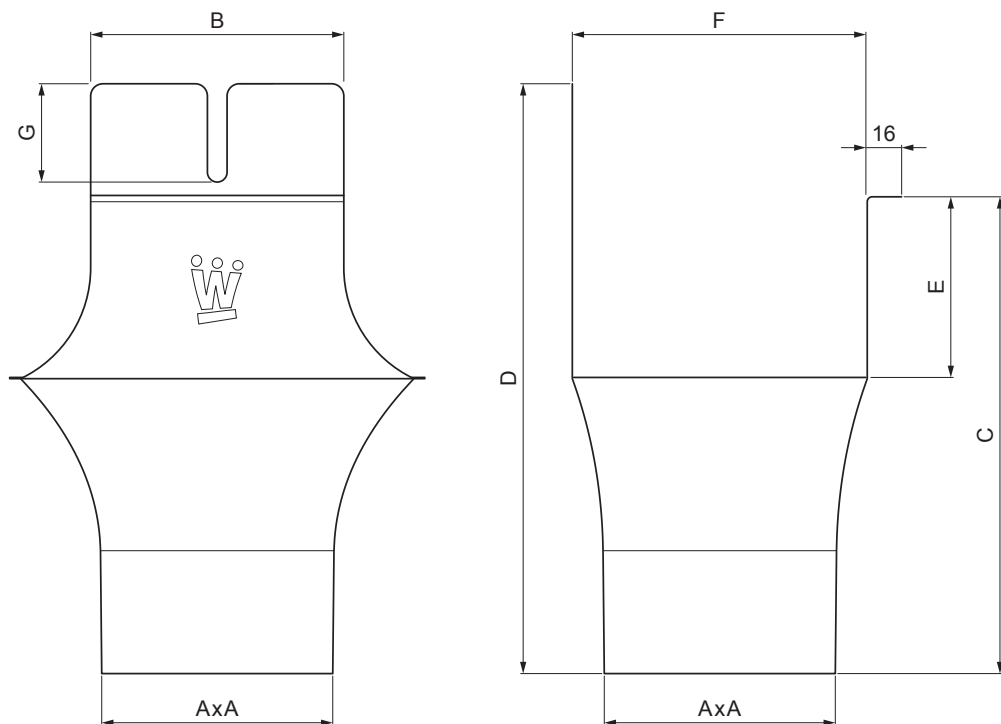

TEHNIČKI LIST

KOTLIĆ KVADRATNI

WH-WKLH

TM Aluminij obojeni – Testa di Moro – RAL 8028

INDEX	ZAMIJENA	DATUM	POTPIS		
VRSTA MATERIJALA	RAZRED OTPADA	TEŽINA kg	RAZMJER		
DIMENZIJA – POLUPROIZVOD				STN	OZNAKA ZA SORTIRANJE
POMOĆNA OPREMA				BILJEŠKA	REDNI BROJ POZICIJE
IZRADIO	Ing. Kluska M.			STARI NACRT	BROJ NACRTA
TESTIRAO					
TEHNOLOG	TEHNOLOG				
NAZIV PROIZVODA				WH-WKLH	
Kotlić kvadratni				Broj stranica	Stranica

Izrađeno: 21.04.2026 22:51:11

Podaci su podložni tehničkim promjenama

Dimenzije [mm]							
Nominalna veličina	AxA	B	C	D	E	F	G
250-80/80	80x80	80	138	180	41	85	50
333-100/100	100x100	103	176	240	58	120	40
400-120/120	120x120	130	207	276	73	150	50