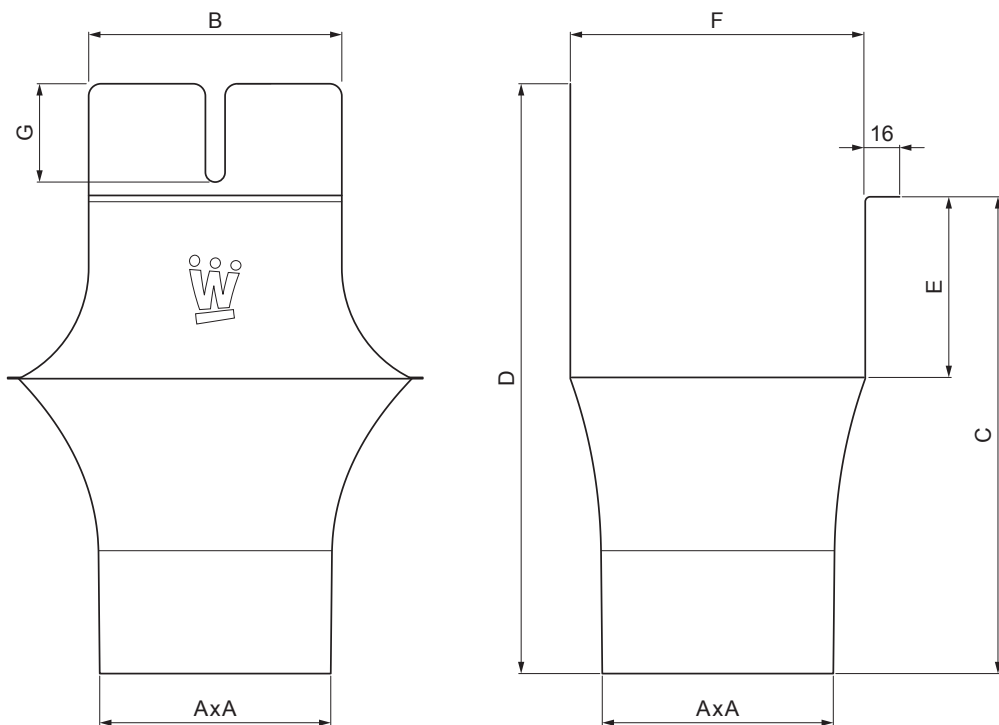

TEHNIČKI LIST

KOTLIĆ KVADRATNI

WH-WKLH

AN Aluminij obojeni – Antracit – RAL 7016

Dimenzije [mm]							
Nominalna veličina	AxA	B	C	D	E	F	G
250-80/80	80x80	80	138	180	41	85	50
333-100/100	100x100	103	176	240	58	120	40
400-120/120	120x120	130	207	276	73	150	50

INDEX	ZAMIJENA	DATUM	POTPIS		
VRSTA MATERIJALA	RAZRED OTPADA	TEŽINA kg	RAZMJER		
DIMENZIJA – POLUPROIZVOD				STN	OZNAKA ZA SORTIRANJE
POMOĆNA OPREMA				BILJEŠKA	REDNI BROJ POZICIJE
IZRADIO	Ing. Kluska M.			STARI NACRT	BROJ NACRTA
TESTIRAO					
TEHNOLOG	TEHNOLOG				
NAZIV PROIZVODA	Kotlić kvadratni			Broj stranica	WH-WKLH
					Stranica