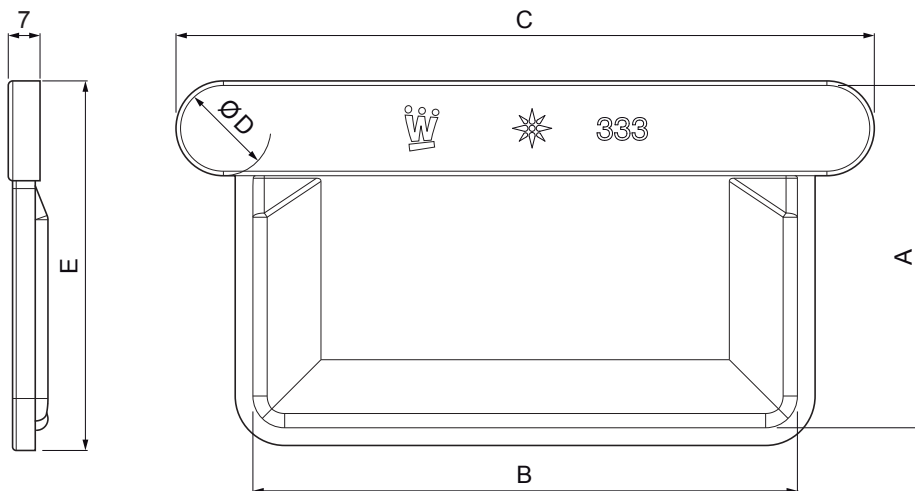

TEHNIČKI LIST

ČELO KVADRATNO

WH-WCLH

BH Aluminij obojeni – Srebrna – RAL 9006

INDEX	ZAMIJENA	DATUM	POTPIS			
VRSTA MATERIJALA	RAZRED OTPADA	TEŽINA kg	RAZMJER			
DIMENZIJA – POLUPROIZVOD				STN	OZNAKA ZA SORTIRANJE	
POMOĆNA OPREMA				BILJEŠKA	REDNI BROJ POZICIJE	
IZRADIO	Ing. Kluska M.	TEHNOLOG	STARI NACRT	BROJ NACRTA		
NAZIV PROIZVODA				WH-WCLH		
Čelo kvadratno				Broj stranica	Stranica 	

Izrađeno: 04.06.2026 14:41:52

Podaci su podložni tehničkim promjenama

Dimenzije [mm]					
Nominalna veličina	A	B	C	Ø D	E
250	55	85	126	18	64
333	75	120	160	20	83
400	90	150	196	22	98