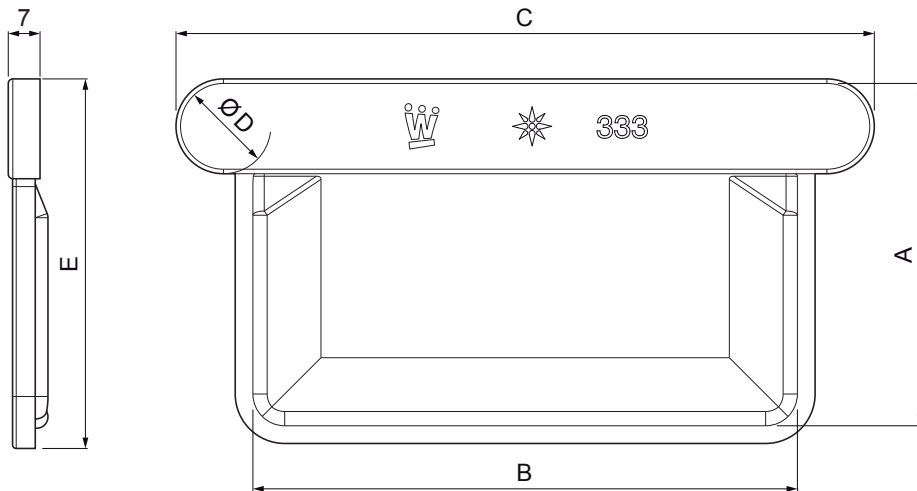

TEHNIČKI LIST

ČELO KVADRATNO

WH-WCLH

ZH Aluminij obojeni – Zeleno smeđa – RAL 7013

INDEX	ZAMIJENA	DATUM	POTPIS			
VRSTA MATERIJALA	RAZRED OTPADA	TEŽINA kg	RAZMJER			
DIMENZIJA – POLUPROIZVOD				STN	OZNAKA ZA SORTIRANJE	
POMOĆNA OPREMA				BILJEŠKA	REDNI BROJ POZICIJE	
IZRADIO	Ing. Kluska M.			STARI NACRT	BROJ NACRTA	
TESTIRAO						
TEHNOLOG	TEHNOLOG			STARI NACRT	BROJ NACRTA	
NAZIV PROIZVODA	Čelo kvadratno			Broj stranica	WH-WCLH	
					Stranica 	

Izrađeno: 22.04.2026 08:04:26

Podaci su podložni tehničkim promjenama

Dimenzije [mm]					
Nominalna veličina	A	B	C	Ø D	E
250	55	85	126	18	64
333	75	120	160	20	83
400	90	150	196	22	98