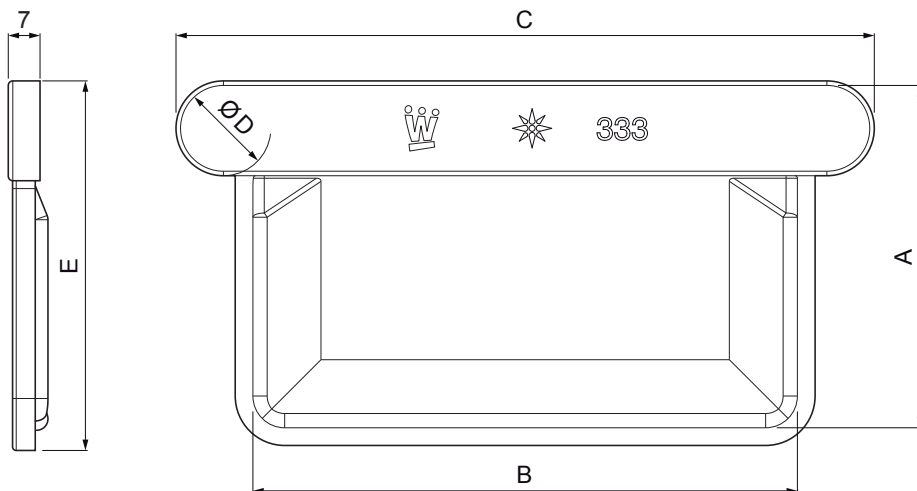

# ČELO KVADRATNO

# WH-WCLH

**ZH** Aluminij obojeni – Zeleno smeđa – RAL 7013

INDEX	ZAMIJENA	DATUM	POTPIS			
VRSTA MATERIJALA	RAZRED OTPADA	TEŽINA kg	RAZMJER			
DIMENZIJA – POLUPROIZVOD				STN	OZNAKA ZA SORTIRANJE	
POMOĆNA OPREMA				BILJEŠKA	REDNI BROJ POZICIJE	
IZRADIO	Ing. Kluska M.			STARI NACRT	BROJ NACRTA	
TESTIRAO						
TEHNOLOG	TEHNOLOG			STARI NACRT	BROJ NACRTA	
NAZIV PROIZVODA	Čelo kvadratno			Broj stranica	WH-WCLH	
					Stranica 	

Izrađeno: 06.06.2026 20:31:44

Podaci su podložni tehničkim promjenama

Dimenzije [mm]					
Nominalna veličina	A	B	C	Ø D	E
250	55	85	126	18	64
333	75	120	160	20	83
400	90	150	196	22	98