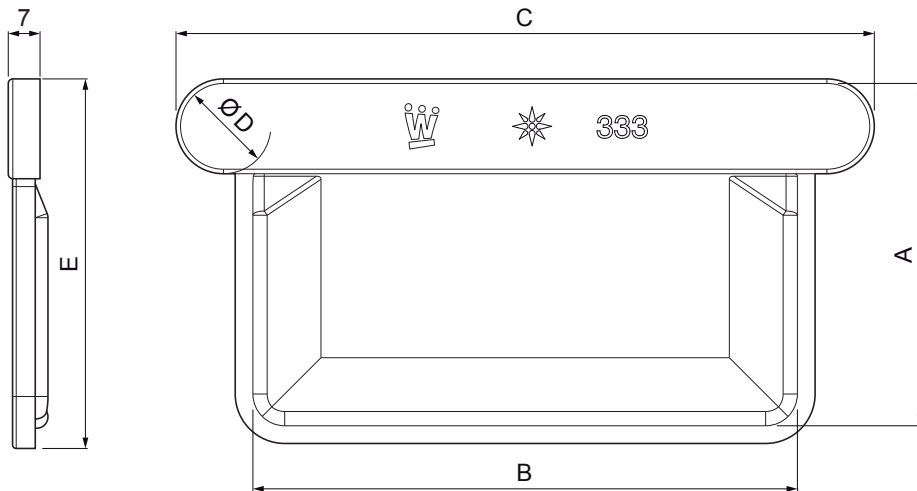

# ČELO KVADRATNO

# WH-WCLH

**AN** Aluminij obojeni – Antracit – RAL 7016

INDEX	ZAMIJENA	DATUM	POTPIS			
VRSTA MATERIJALA	RAZRED OTPADA	TEŽINA kg	RAZMJER			
DIMENZIJA – POLUPROIZVOD				STN	OZNAKA ZA SORTIRANJE	
POMOĆNA OPREMA				BILJEŠKA	REDNI BROJ POZICIJE	
IZRADIO	Ing. Kluska M.			STARI NACRT	BROJ NACRTA	
TESTIRAO						
TEHNOLOG	TEHNOLOG			STARI NACRT	BROJ NACRTA	
NAZIV PROIZVODA	Čelo kvadratno			Broj stranica	WH-WCLH	
					Stranica 	

Izrađeno: 22.04.2026 17:33:51

Podaci su podložni tehničkim promjenama

Dimenzije [mm]					
Nominalna veličina	A	B	C	Ø D	E
250	55	85	126	18	64
333	75	120	160	20	83
400	90	150	196	22	98