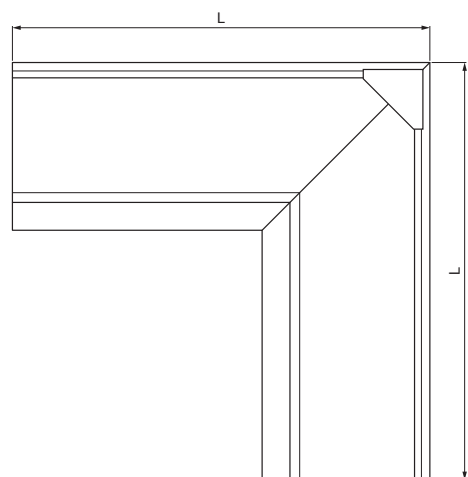

TEHNIČKI LIST

KUTNIK NUTARNJI KVADRATNI

WH-WRIH

W Aluminij – Natur

INDEX	ZAMIJENA	DATUM	POTPIS			
VRSTA MATERIJALA	RAZRED OTPADA	TEŽINA kg	RAZMJER			
DIMENZIJA – POLUPROIZVOD						
POMOĆNA OPREMA		STN			OZNAKA ZA SORTIRANJE	
IZRADIO	Ing. Kluska M.			BILJEŠKA	REDNI BROJ POZICIJE	
TESTIRAO						
TEHNOLOG	TEHNOLOG			STARI NACRT	BROJ NACRTA	
NAZIV PROIZVODA	Kutnik unutarnji kvadratni			Broj stranica	WH-WRIH	Stranica 

Izrađeno: 22.04.2026 11:30:53

Podaci su podložni tehničkim promjenama

Dimenzije [mm]					
Nominalna veličina	A	B	C	ØD	L
250	55	85	65	18	285
333	75	120	85	20	275

TEHNIČKI LIST

KUTNIK NUTARNJI KVADRATNI

WH-WRIH

W Aluminij – Natur

INDEX	ZAMIJENA	DATUM	POTPIS	KJG QUALITY®	Scan code for 3D model	
VRSTA MATERIJALA	RAZRED OTPADA		TEŽINA kg			
DIMENZIJA – POLUPROIZVOD			POMOĆNA OPREMA		STN	OZNAKA ZA SORTIRANJE
IZRADIO	Ing. Kluska M.		BILJEŠKA		REDNI BROJ POZICIJE	
TESTIRAO		TEHNOLOG		STARI NACRT	BROJ NACRTA	
NAZIV PROIZVODA			Kutnik unutarnji kvadratni		Broj stranica	WH-WRIH Stranica

Izrađeno: 22.04.2026 11:30:53

Podaci su podložni tehničkim promjenama

Dimenzije [mm]					
Nominalna veličina	A	B	C	ØD	L
400	90	150	100	22	400