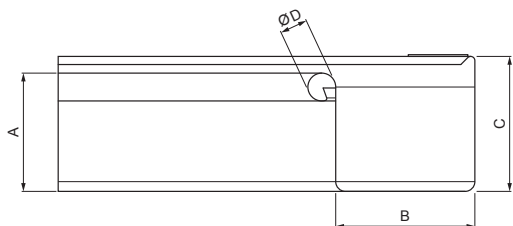

TEHNIČKI LIST

KUTNIK NUTARNJI KVADRATNI

WH-WRIH

W Aluminij – Natur

INDEX	ZAMIJENA	DATUM	POTPIS			
VRSTA MATERIJALA	RAZRED OTPADA	TEŽINA kg	RAZMJER			
DIMENZIJA – POLUPROIZVOD						
POMOĆNA OPREMA		STN			OZNAKA ZA SORTIRANJE	
IZRADIO	Ing. Kluska M.			BILJEŠKA	REDNI BROJ POZICIJE	
TESTIRAO						
TEHNOLOG	TEHNOLOG			STARI NACRT	BROJ NACRTA	
NAZIV PROIZVODA	Kutnik unutarnji kvadratni			Broj stranica	WH-WRIH	Stranica 

Izrađeno: 22.04.2026 11:30:53

Podaci su podložni tehničkim promjenama

Dimenzije [mm]					
Nominalna veličina	A	B	C	ØD	L
250	55	85	65	18	285
333	75	120	85	20	275

TEHNIČKI LIST

KUTNIK NUTARNJI KVADRATNI

WH-WRIH

W Aluminij – Natur

INDEX	ZAMIJENA	DATUM	POTPIS	KJG QUALITY®	Scan code for 3D model	
VRSTA MATERIJALA	RAZRED OTPADA		TEŽINA kg			
DIMENZIJA – POLUPROIZVOD			POMOĆNA OPREMA		STN	OZNAKA ZA SORTIRANJE
IZRADIO	Ing. Kluska M.		BILJEŠKA		REDNI BROJ POZICIJE	
TESTIRAO		TEHNOLOG		STARI NACRT	BROJ NACRTA	
NAZIV PROIZVODA			Kutnik unutarnji kvadratni		Broj stranica	WH-WRIH Stranica

Izrađeno: 22.04.2026 11:30:53

Podaci su podložni tehničkim promjenama

Dimenzije [mm]					
Nominalna veličina	A	B	C	ØD	L
400	90	150	100	22	400