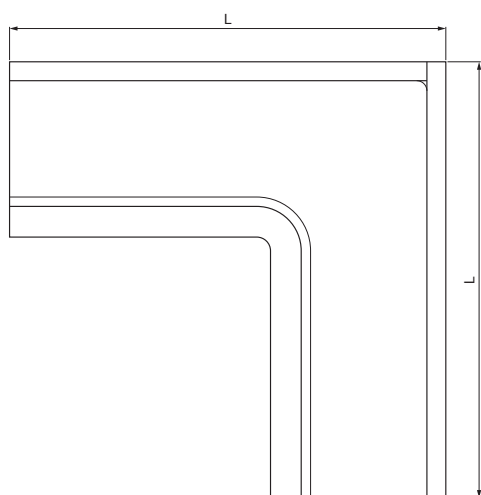

TEHNIČKI LIST

KUTNIK NUTARNJI KVADRATNI

WH-WRIH

BH Aluminij obojeni – Srebrna – RAL 9006

Dimenzije [mm]					
Nominalna veličina	A	B	C	ØD	L
250	55	85	65	18	285
333	75	120	85	20	275

INDEX	ZAMIJENA	DATUM	POTPIS		
VRSTA MATERIJALA	RAZRED OTPADA		TEŽINA kg		
DIMENZIJA – POLUPROIZVOD					
POMOĆNA OPREMA			STN	OZNAKA ZA SORTIRANJE	
IZRADIO	Ing. Kluska M.			BILJEŠKA	REDNI BROJ POZICIJE
TESTIRAO					
TEHNOLOG		TEHNOLOG	STARI NACRT		BROJ NACRTA
NAZIV PROIZVODA			WH-WRIH		
Kutnik unutarnji kvadratni			Broj stranica	Stranica	

Izrađeno: 22.04.2026 00:32:25

Podaci su podložni tehničkim promjenama

TEHNIČKI LIST

KUTNIK NUTARNJI KVADRATNI

WH-WRIH

BH Aluminij obojeni – Srebrna – RAL 9006

Dimenzije [mm]					
Nominalna veličina	A	B	C	ØD	L
400	90	150	100	22	400

INDEX	ZAMIJENA	DATUM	POTPIS			
VRSTA MATERIJALA	RAZRED OTPADA	TEŽINA kg	RAZMJER			
DIMENZIJA – POLUPROIZVOD		STN	OZNAKA ZA SORTIRANJE			
POMOĆNA OPREMA		BILJEŠKA	REDNI BROJ POZICIJE			
IZRADIO Ing. Kluska M.	TEHNOLOG	STARI NACRT	BROJ NACRTA			
TESTIRAO	NAZIV PROIZVODA Kutnik unutarnji kvadratni		WH-WRIH		Stranica 	
TEHNOLOG		Broj stranica				