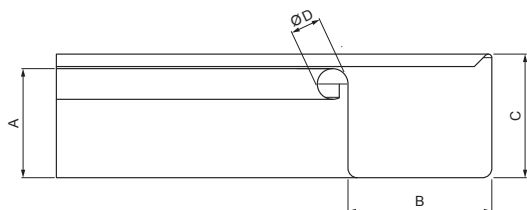

TEHNIČKI LIST

KUTNIK NUTARNJI KVADRATNI

WH-WRIH

BH Aluminij obojeni – Srebrna – RAL 9006

Dimenzije [mm]					
Nominalna veličina	A	B	C	ØD	L
250	55	85	65	18	285
333	75	120	85	20	275

INDEX	ZAMIJENA	DATUM	POTPIS		
VRSTA MATERIJALA	RAZRED OTPADA		TEŽINA kg		
DIMENZIJA – POLUPROIZVOD					
POMOĆNA OPREMA			STN	OZNAKA ZA SORTIRANJE	
IZRADIO	Ing. Kluska M.			BILJEŠKA	REDNI BROJ POZICIJE
TESTIRAO					
TEHNOLOG		TEHNOLOG	STARI NACRT		BROJ NACRTA
NAZIV PROIZVODA			WH-WRIH		
Kutnik unutarnji kvadratni			Broj stranica	Stranica	

Izrađeno: 22.04.2026 00:32:25

Podaci su podložni tehničkim promjenama

TEHNIČKI LIST

KUTNIK NUTARNJI KVADRATNI

WH-WRIH

BH Aluminij obojeni – Srebrna – RAL 9006

Dimenzije [mm]					
Nominalna veličina	A	B	C	ØD	L
400	90	150	100	22	400

INDEX	ZAMIJENA	DATUM	POTPIS			
VRSTA MATERIJALA	RAZRED OTPADA	TEŽINA kg	RAZMJER			
DIMENZIJA – POLUPROIZVOD		STN	OZNAKA ZA SORTIRANJE			
POMOĆNA OPREMA		BILJEŠKA	REDNI BROJ POZICIJE			
IZRADIO Ing. Kluska M.	TEHNOLOG	STARI NACRT	BROJ NACRTA			
TESTIRAO	NAZIV PROIZVODA Kutnik unutarnji kvadratni		WH-WRIH		Stranica 	
TEHNOLOG		Broj stranica				