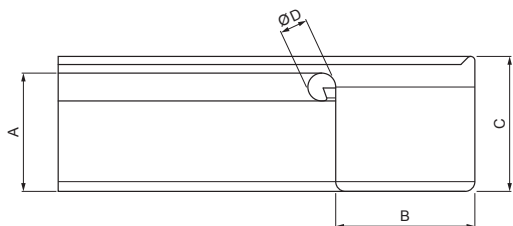

TEHNIČKI LIST

KUTNIK NUTARNJI KVADRATNI

WH-WRIH

BH Aluminij obojeni – Srebrna – RAL 9006

Dimenzije [mm]					
Nominalna veličina	A	B	C	ØD	L
250	55	85	65	18	285
333	75	120	85	20	275

INDEX	ZAMIJENA	DATUM	POTPIS		
VRSTA MATERIJALA	RAZRED OTPADA		TEŽINA kg		
DIMENZIJA – POLUPROIZVOD					
POMOĆNA OPREMA			STN	OZNAKA ZA SORTIRANJE	
IZRADIO	Ing. Kluska M.			BILJEŠKA	REDNI BROJ POZICIJE
TESTIRAO					
TEHNOLOG		TEHNOLOG	STARI NACRT		BROJ NACRTA
NAZIV PROIZVODA			WH-WRIH		
Kutnik unutarnji kvadratni			Broj stranica	Stranica	

Izrađeno: 22.04.2026 00:32:25

Podaci su podložni tehničkim promjenama

TEHNIČKI LIST

KUTNIK NUTARNJI KVADRATNI

WH-WRIH

BH Aluminij obojeni – Srebrna – RAL 9006

Dimenzije [mm]					
Nominalna veličina	A	B	C	ØD	L
400	90	150	100	22	400

INDEX	ZAMIJENA	DATUM	POTPIS			
VRSTA MATERIJALA	RAZRED OTPADA	TEŽINA kg	RAZMJER			
DIMENZIJA – POLUPROIZVOD		STN	OZNAKA ZA SORTIRANJE			
POMOĆNA OPREMA		BILJEŠKA	REDNI BROJ POZICIJE			
IZRADIO Ing. Kluska M.	TEHNOLOG	STARI NACRT	BROJ NACRTA			
TESTIRAO	NAZIV PROIZVODA Kutnik unutarnji kvadratni		WH-WRIH		Stranica 	
TEHNOLOG		Broj stranica				