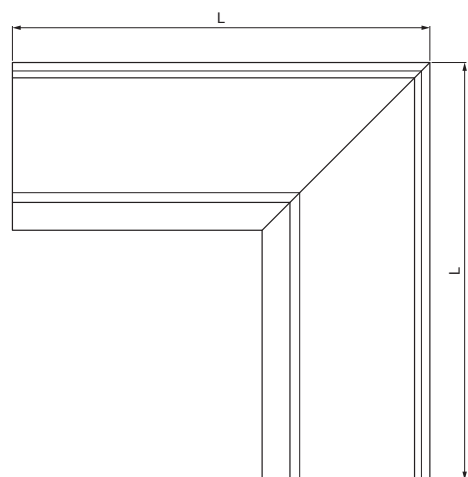

TEHNIČKI LIST

KUTNIK NUTARNJI KVADRATNI

WH-WRIH

BH Aluminij obojeni – Srebrna – RAL 9006

Dimenzije [mm]					
Nominalna veličina	A	B	C	ØD	L
250	55	85	65	18	285
333	75	120	85	20	275

INDEX	ZAMIJENA	DATUM	POTPIS		
VRSTA MATERIJALA	RAZRED OTPADA		TEŽINA kg		
DIMENZIJA – POLUPROIZVOD					
POMOĆNA OPREMA			STN	OZNAKA ZA SORTIRANJE	
IZRADIO	Ing. Kluska M.			BILJEŠKA	REDNI BROJ POZICIJE
TESTIRAO					
TEHNOLOG		TEHNOLOG	STARI NACRT		BROJ NACRTA
NAZIV PROIZVODA			WH-WRIH		
Kutnik unutarnji kvadratni			Broj stranica	Stranica	

Izrađeno: 22.04.2026 00:32:25

Podaci su podložni tehničkim promjenama

TEHNIČKI LIST

KUTNIK NUTARNJI KVADRATNI

WH-WRIH

BH Aluminij obojeni – Srebrna – RAL 9006

Dimenzije [mm]					
Nominalna veličina	A	B	C	ØD	L
400	90	150	100	22	400

INDEX	ZAMIJENA	DATUM	POTPIS			
VRSTA MATERIJALA	RAZRED OTPADA	TEŽINA kg	RAZMJER			
DIMENZIJA – POLUPROIZVOD		STN	OZNAKA ZA SORTIRANJE			
POMOĆNA OPREMA		BILJEŠKA	REDNI BROJ POZICIJE			
IZRADIO Ing. Kluska M.	TEHNOLOG	STARI NACRT	BROJ NACRTA			
TESTIRAO	NAZIV PROIZVODA Kutnik unutarnji kvadratni		WH-WRIH		Stranica 	
TEHNOLOG		Broj stranica				