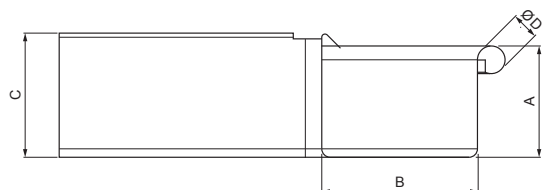

TEHNIČKI LIST

KUTNIK VANJSKI KVADRATNI

WH-WRAH

W Aluminij – Natur

INDEX	ZAMIJENA	DATUM	POTPIS		
VRSTA MATERIJALA			RAZRED OTPADA	TEŽINA kg	RAZMJER
DIMENZIJA – POLUPROIZVOD					
POMOĆNA OPREMA				STN	OZNAKA ZA SORTIRANJE
IZRADIO	Ing. Kluska M.			BILJEŠKA	REDNI BROJ POZICIJE
TESTIRAO					
TEHNOLOG		TEHNOLOG		STARI NACRT	BROJ NACRTA
NAZIV PROIZVODA			Kutnik vanjski kvadratni		WH-WRAH
			Broj stranica		Stranica 

Izrađeno: 06.03.2026 06:53:03

Podaci su podložni tehničkim promjenama

Dimenzije [mm]					
Nominalna veličina	A	B	C	ØD	L
250	55	85	65	18	300
333	75	120	85	20	300

TEHNIČKI LIST

KUTNIK VANJSKI KVADRATNI

WH-WRAH

W Aluminij – Natur

INDEX	ZAMIJENA	DATUM	POTPIS			
VRSTA MATERIJALA		RAZRED OTPADA	TEŽINA kg			
DIMENZIJA – POLUPROIZVOD				STN	OZNAKA ZA SORTIRANJE	
POMOĆNA OPREMA				BILJEŠKA	REDNI BROJ POZICIJE	
IZRADIO Ing. Kluska M.				STARI NACRT	BROJ NACRTA	
TESTIRAO						
TEHNOLOG		TEHNOLOG				
NAZIV PROIZVODA Kutnik vanjski kvadratni		Broj stranica		WH-WRAH		Stranica 

Izrađeno: 06.03.2026 06:53:03

Podaci su podložni tehničkim promjenama

Dimenzije [mm]					
Nominalna veličina	A	B	C	ØD	L
400	90	150	100	22	400