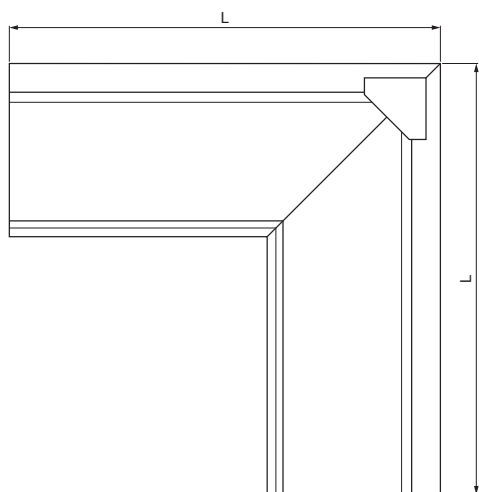

TEHNIČKI LIST

KUTNIK VANJSKI KVADRATNI

WH-WRAH

W Aluminij – Natur

INDEX	ZAMIJENA	DATUM	POTPIS		
VRSTA MATERIJALA			RAZRED OTPADA	TEŽINA kg	RAZMJER
DIMENZIJA – POLUPROIZVOD					
POMOĆNA OPREMA				STN	OZNAKA ZA SORTIRANJE
IZRADIO	Ing. Kluska M.			BILJEŠKA	REDNI BROJ POZICIJE
TESTIRAO					
TEHNOLOG		TEHNOLOG		STARI NACRT	BROJ NACRTA
NAZIV PROIZVODA			Kutnik vanjski kvadratni		WH-WRAH
			Broj stranica		Stranica 

Izrađeno: 06.03.2026 06:53:03

Podaci su podložni tehničkim promjenama

Dimenzije [mm]					
Nominalna veličina	A	B	C	ØD	L
250	55	85	65	18	300
333	75	120	85	20	300

TEHNIČKI LIST

KUTNIK VANJSKI KVADRATNI

WH-WRAH

W Aluminij – Natur

INDEX	ZAMIJENA	DATUM	POTPIS			
VRSTA MATERIJALA		RAZRED OTPADA	TEŽINA kg			
DIMENZIJA – POLUPROIZVOD				STN	OZNAKA ZA SORTIRANJE	
POMOĆNA OPREMA				BILJEŠKA	REDNI BROJ POZICIJE	
IZRADIO Ing. Kluska M.				STARI NACRT	BROJ NACRTA	
TESTIRAO						
TEHNOLOG		TEHNOLOG				
NAZIV PROIZVODA Kutnik vanjski kvadratni		Broj stranica		WH-WRAH		Stranica 

Izrađeno: 06.03.2026 06:53:03

Podaci su podložni tehničkim promjenama

Dimenzije [mm]					
Nominalna veličina	A	B	C	ØD	L
400	90	150	100	22	400