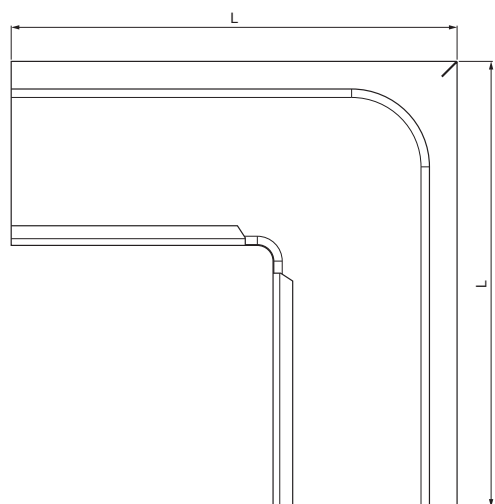

TEHNIČKI LIST

KUTNIK VANJSKI KVADRATNI

WH-WRAH

W Aluminij – Natur

INDEX	ZAMIJENA	DATUM	POTPIS		
VRSTA MATERIJALA			RAZRED OTPADA	TEŽINA kg	RAZMJER
DIMENZIJA – POLUPROIZVOD					
POMOĆNA OPREMA				STN	OZNAKA ZA SORTIRANJE
IZRADIO	Ing. Kluska M.			BILJEŠKA	REDNI BROJ POZICIJE
TESTIRAO					
TEHNOLOG		TEHNOLOG		STARI NACRT	BROJ NACRTA
NAZIV PROIZVODA			Kutnik vanjski kvadratni		WH-WRAH
			Broj stranica		Stranica 

Izrađeno: 06.03.2026 06:53:03

Podaci su podložni tehničkim promjenama

Dimenzije [mm]					
Nominalna veličina	A	B	C	ØD	L
250	55	85	65	18	300
333	75	120	85	20	300

TEHNIČKI LIST

KUTNIK VANJSKI KVADRATNI

WH-WRAH

W Aluminij – Natur

INDEX	ZAMIJENA	DATUM	POTPIS			
VRSTA MATERIJALA		RAZRED OTPADA	TEŽINA kg			
DIMENZIJA – POLUPROIZVOD				STN	OZNAKA ZA SORTIRANJE	
POMOĆNA OPREMA				BILJEŠKA	REDNI BROJ POZICIJE	
IZRADIO Ing. Kluska M.				STARI NACRT	BROJ NACRTA	
TESTIRAO						
TEHNOLOG		TEHNOLOG				
NAZIV PROIZVODA Kutnik vanjski kvadratni		Broj stranica		WH-WRAH		Stranica 

Izrađeno: 06.03.2026 06:53:03

Podaci su podložni tehničkim promjenama

Dimenzije [mm]					
Nominalna veličina	A	B	C	ØD	L
400	90	150	100	22	400