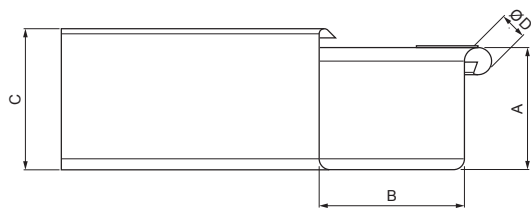

TEHNIČKI LIST

KUTNIK VANJSKI KVADRATNI

WH-WRAH

W Aluminij – Natur

INDEX	ZAMIJENA	DATUM	POTPIS		
VRSTA MATERIJALA			RAZRED OTPADA	TEŽINA kg	RAZMJER
DIMENZIJA – POLUPROIZVOD					
POMOĆNA OPREMA				STN	OZNAKA ZA SORTIRANJE
IZRADIO	Ing. Kluska M.			BILJEŠKA	REDNI BROJ POZICIJE
TESTIRAO					
TEHNOLOG		TEHNOLOG		STARI NACRT	BROJ NACRTA
NAZIV PROIZVODA			Kutnik vanjski kvadratni		WH-WRAH
			Broj stranica		Stranica 

Izrađeno: 06.03.2026 06:53:03

Podaci su podložni tehničkim promjenama

Dimenzije [mm]					
Nominalna veličina	A	B	C	ØD	L
250	55	85	65	18	300
333	75	120	85	20	300

TEHNIČKI LIST

KUTNIK VANJSKI KVADRATNI

WH-WRAH

W Aluminij – Natur

INDEX	ZAMIJENA	DATUM	POTPIS			
VRSTA MATERIJALA		RAZRED OTPADA	TEŽINA kg			
DIMENZIJA – POLUPROIZVOD				STN	OZNAKA ZA SORTIRANJE	
POMOĆNA OPREMA				BILJEŠKA	REDNI BROJ POZICIJE	
IZRADIO Ing. Kluska M.				STARI NACRT	BROJ NACRTA	
TESTIRAO						
TEHNOLOG		TEHNOLOG				
NAZIV PROIZVODA Kutnik vanjski kvadratni		Broj stranica		WH-WRAH		Stranica 

Izrađeno: 06.03.2026 06:53:03

Podaci su podložni tehničkim promjenama

Dimenzije [mm]					
Nominalna veličina	A	B	C	ØD	L
400	90	150	100	22	400