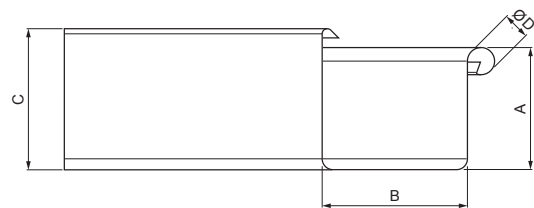

TEHNIČKI LIST

KUTNIK VANJSKI KVADRATNI

WH-WRAH

ZS Aluminij obojeni – Cink siva – RAL extra

INDEX	ZAMIJENA	DATUM	POTPIS				
VRSTA MATERIJALA			RAZRED OTPADA	TEŽINA kg	RAZMJER		
DIMENZIJA – POLUPROIZVOD							
POMOĆNA OPREMA				STN	OZNAKA ZA SORTIRANJE		
IZRADIO	Ing. Kluska M.			BILJEŠKA	REDNI BROJ POZICIJE		
TESTIRAO							
TEHNOLOG				STARI NACRT	BROJ NACRTA		
NAZIV PROIZVODA				Kutnik vanjski kvadratni		Broj stranica	WH-WRAH
						Stranica	

Izrađeno: 06.06.2026 11:28:48

Podaci su podložni tehničkim promjenama

Dimenzije [mm]					
Nominalna veličina	A	B	C	ØD	L
250	55	85	65	18	300
333	75	120	85	20	300

TEHNIČKI LIST

KUTNIK VANJSKI KVADRATNI

WH-WRAH

ZS Aluminij obojeni – Cink siva – RAL extra

INDEX	ZAMIJENA	DATUM	POTPIS			
VRSTA MATERIJALA		RAZRED OTPADA				
DIMENZIJA – POLUPROIZVOD				POMOĆNA OPREMA		
IZRADIO Ing. Kluska M.				STN		OZNAKA ZA SORTIRANJE
TESTIRAO				BILJEŠKA		REDNI BROJ POZICIJE
TEHNOLOG			TEHNOLOG	STARI NACRT		BROJ NACRTA
NAZIV PROIZVODA Kutnik vanjski kvadratni				Broj stranica		WH-WRAH Stranica 

Izrađeno: 06.06.2026 11:28:48

Podaci su podložni tehničkim promjenama

Dimenzije [mm]					
Nominalna veličina	A	B	C	ØD	L
400	90	150	100	22	400