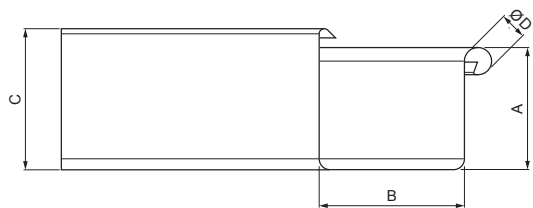

TEHNIČKI LIST

KUTNIK VANJSKI KVADRATNI

WH-WRAH

BHT Aluminij obojeni – Tamno srebrna – RAL 9007

INDEX	ZAMIJENA	DATUM	POTPIS			
VRSTA MATERIJALA			RAZRED OTPADA	TEŽINA kg	RAZMJER	
DIMENZIJA – POLUPROIZVOD						
POMOĆNA OPREMA				STN	OZNAKA ZA SORTIRANJE	
IZRADIO	Ing. Kluska M.			BILJEŠKA	REDNI BROJ POZICIJE	
TESTIRAO						
TEHNOLOG			TEHNOLOG	STARI NACRT	BROJ NACRTA	
NAZIV PROIZVODA				Kutnik vanjski kvadratni		
				Broj stranica	WH-WRAH	
					Stranica 	

Izrađeno: 21.04.2026 22:20:14

Podaci su podložni tehničkim promjenama

Dimenzije [mm]					
Nominalna veličina	A	B	C	ØD	L
250	55	85	65	18	300
333	75	120	85	20	300

TEHNIČKI LIST

KUTNIK VANJSKI KVADRATNI

WH-WRAH

BHT Aluminij obojeni – Tamno srebrna – RAL 9007

INDEX	ZAMIJENA	DATUM	POTPIS				
VRSTA MATERIJALA			RAZRED OTPADA	TEŽINA kg	RAZMJER		
DIMENZIJA – POLUPROIZVOD							
POMOĆNA OPREMA				STN	OZNAKA ZA SORTIRANJE		
IZRADIO	Ing. Kluska M.			BILJEŠKA	REDNI BROJ POZICIJE		
TESTIRAO							
TEHNOLOG		TEHNOLOG		STARI NACRT	BROJ NACRTA		
NAZIV PROIZVODA				Kutnik vanjski kvadratni		WH-WRAH	
				Broj stranica		Stranica 	

Izrađeno: 21.04.2026 22:20:14

Podaci su podložni tehničkim promjenama

Dimenzije [mm]					
Nominalna veličina	A	B	C	ØD	L
400	90	150	100	22	400