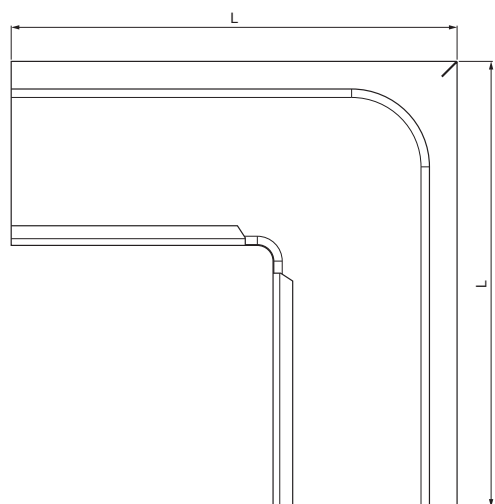

TEHNIČKI LIST

KUTNIK VANJSKI KVADRATNI

WH-WRAH

BHT Aluminij obojeni – Tamno srebrna – RAL 9007

INDEX	ZAMIJENA	DATUM	POTPIS			
VRSTA MATERIJALA			RAZRED OTPADA	TEŽINA kg	RAZMJER	
DIMENZIJA – POLUPROIZVOD						
POMOĆNA OPREMA				STN	OZNAKA ZA SORTIRANJE	
IZRADIO	Ing. Kluska M.			BILJEŠKA	REDNI BROJ POZICIJE	
TESTIRAO						
TEHNOLOG			TEHNOLOG	STARI NACRT	BROJ NACRTA	
NAZIV PROIZVODA				Kutnik vanjski kvadratni		
				Broj stranica	WH-WRAH	
					Stranica 	

Izrađeno: 21.04.2026 22:20:14

Podaci su podložni tehničkim promjenama

Dimenzije [mm]					
Nominalna veličina	A	B	C	ØD	L
250	55	85	65	18	300
333	75	120	85	20	300

TEHNIČKI LIST

KUTNIK VANJSKI KVADRATNI

WH-WRAH

BHT Aluminij obojeni – Tamno srebrna – RAL 9007

INDEX	ZAMIJENA	DATUM	POTPIS				
VRSTA MATERIJALA			RAZRED OTPADA	TEŽINA kg	RAZMJER		
DIMENZIJA – POLUPROIZVOD							
POMOĆNA OPREMA				STN	OZNAKA ZA SORTIRANJE		
IZRADIO	Ing. Kluska M.			BILJEŠKA	REDNI BROJ POZICIJE		
TESTIRAO							
TEHNOLOG		TEHNOLOG		STARI NACRT	BROJ NACRTA		
NAZIV PROIZVODA				Kutnik vanjski kvadratni		WH-WRAH	
				Broj stranica		Stranica 	

Izrađeno: 21.04.2026 22:20:14

Podaci su podložni tehničkim promjenama

Dimenzije [mm]					
Nominalna veličina	A	B	C	ØD	L
400	90	150	100	22	400