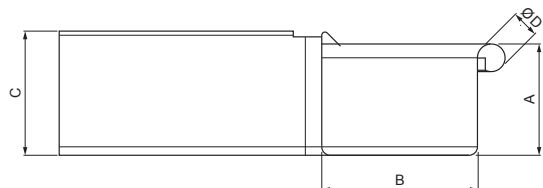

TEHNIČKI LIST

KUTNIK VANJSKI KVADRATNI

WH-WRAH

BHT Aluminij obojeni – Tamno srebrna – RAL 9007

INDEX	ZAMIJENA	DATUM	POTPIS			
VRSTA MATERIJALA			RAZRED OTPADA	TEŽINA kg	RAZMJER	
DIMENZIJA – POLUPROIZVOD						
POMOĆNA OPREMA				STN	OZNAKA ZA SORTIRANJE	
IZRADIO	Ing. Kluska M.			BILJEŠKA	REDNI BROJ POZICIJE	
TESTIRAO						
TEHNOLOG			TEHNOLOG	STARI NACRT	BROJ NACRTA	
NAZIV PROIZVODA				Kutnik vanjski kvadratni		
				Broj stranica	WH-WRAH	
					Stranica 	

Izrađeno: 21.04.2026 22:20:14

Podaci su podložni tehničkim promjenama

Dimenzije [mm]					
Nominalna veličina	A	B	C	ØD	L
250	55	85	65	18	300
333	75	120	85	20	300

TEHNIČKI LIST

KUTNIK VANJSKI KVADRATNI

WH-WRAH

BHT Aluminij obojeni – Tamno srebrna – RAL 9007

INDEX	ZAMIJENA	DATUM	POTPIS				
VRSTA MATERIJALA			RAZRED OTPADA	TEŽINA kg	RAZMJER		
DIMENZIJA – POLUPROIZVOD							
POMOĆNA OPREMA				STN	OZNAKA ZA SORTIRANJE		
IZRADIO	Ing. Kluska M.			BILJEŠKA	REDNI BROJ POZICIJE		
TESTIRAO							
TEHNOLOG		TEHNOLOG		STARI NACRT	BROJ NACRTA		
NAZIV PROIZVODA				Kutnik vanjski kvadratni		WH-WRAH	
				Broj stranica		Stranica 	

Izrađeno: 21.04.2026 22:20:14

Podaci su podložni tehničkim promjenama

Dimenzije [mm]					
Nominalna veličina	A	B	C	ØD	L
400	90	150	100	22	400