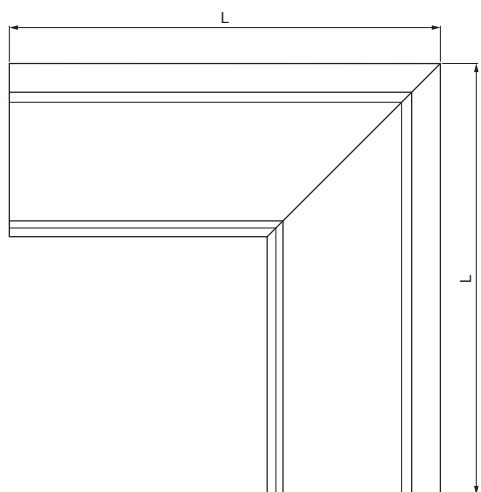

TEHNIČKI LIST

KUTNIK VANJSKI KVADRATNI

WH-WRAH

BHT Aluminij obojeni – Tamno srebrna – RAL 9007

INDEX	ZAMIJENA	DATUM	POTPIS			
VRSTA MATERIJALA			RAZRED OTPADA	TEŽINA kg	RAZMJER	
DIMENZIJA – POLUPROIZVOD						
POMOĆNA OPREMA				STN	OZNAKA ZA SORTIRANJE	
IZRADIO	Ing. Kluska M.			BILJEŠKA	REDNI BROJ POZICIJE	
TESTIRAO						
TEHNOLOG			TEHNOLOG	STARI NACRT	BROJ NACRTA	
NAZIV PROIZVODA				Kutnik vanjski kvadratni		
				Broj stranica	WH-WRAH	
					Stranica 	

Izrađeno: 21.04.2026 22:20:14

Podaci su podložni tehničkim promjenama

Dimenzije [mm]					
Nominalna veličina	A	B	C	ØD	L
250	55	85	65	18	300
333	75	120	85	20	300

TEHNIČKI LIST

KUTNIK VANJSKI KVADRATNI

WH-WRAH

BHT Aluminij obojeni – Tamno srebrna – RAL 9007

INDEX	ZAMIJENA	DATUM	POTPIS				
VRSTA MATERIJALA			RAZRED OTPADA	TEŽINA kg	RAZMJER		
DIMENZIJA – POLUPROIZVOD							
POMOĆNA OPREMA				STN	OZNAKA ZA SORTIRANJE		
IZRADIO	Ing. Kluska M.			BILJEŠKA	REDNI BROJ POZICIJE		
TESTIRAO							
TEHNOLOG		TEHNOLOG		STARI NACRT	BROJ NACRTA		
NAZIV PROIZVODA				Kutnik vanjski kvadratni		WH-WRAH	
				Broj stranica		Stranica 	

Izrađeno: 21.04.2026 22:20:14

Podaci su podložni tehničkim promjenama

Dimenzije [mm]					
Nominalna veličina	A	B	C	ØD	L
400	90	150	100	22	400