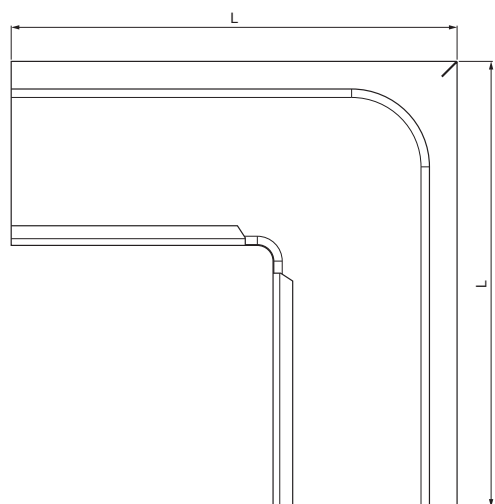

TEHNIČKI LIST

KUTNIK VANJSKI KVADRATNI

WH-WRAH

SS Aluminij obojeni – Svijetlo siva – RAL 7005

INDEX	ZAMIJENA	DATUM	POTPIS	KJG QUALITY®	Scan code for 3D model	
VRSTA MATERIJALA	RAZRED OTPADA	TEŽINA kg	RAZMJER			
DIMENZIJA – POLUPROIZVOD				STN	OZNAKA ZA SORTIRANJE	
POMOĆNA OPREMA				BILJEŠKA	REDNI BROJ POZICIJE	
IZRADIO	Ing. Kluska M.			STARI NACRT	BROJ NACRTA	
TESTIRAO						
TEHNOLOG	TEHNOLOG			STARI NACRT	BROJ NACRTA	
NAZIV PROIZVODA	Kutnik vanjski kvadratni			Broj stranica	WH-WRAH	Stranica

Izrađeno: 20.01.2026 02:13:38

Podaci su podložni tehničkim promjenama

Dimenzije [mm]					
Nominalna veličina	A	B	C	ØD	L
250	55	85	65	18	300
333	75	120	85	20	300

TEHNIČKI LIST

KUTNIK VANJSKI KVADRATNI

WH-WRAH

SS Aluminij obojeni – Svijetlo siva – RAL 7005

INDEX	ZAMIJENA	DATUM	POTPIS		
VRSTA MATERIJALA	RAZRED OTPADA		TEŽINA kg		
DIMENZIJA – POLUPROIZVOD					
POMOĆNA OPREMA			STN	OZNAKA ZA SORTIRANJE	
IZRADIO	Ing. Kluska M.		BILJEŠKA		REDNI BROJ POZICIJE
TESTIRAO					
TEHNOLOG	TEHNOLOG		STARI NACRT	BROJ NACRTA	
NAZIV PROIZVODA			WH-WRAH		Stranica
Kutnik vanjski kvadratni			Broj stranica		

Izrađeno: 20.01.2026 02:13:38

Podaci su podložni tehničkim promjenama

Dimenzije [mm]					
Nominalna veličina	A	B	C	ØD	L
400	90	150	100	22	400