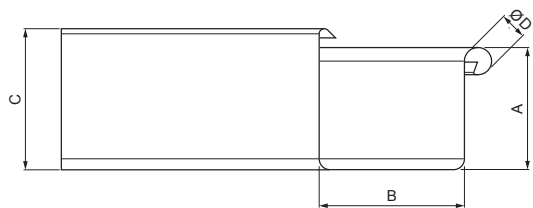

TEHNIČKI LIST

KUTNIK VANJSKI KVADRATNI

WH-WRAH

SS Aluminij obojeni – Svijetlo siva – RAL 7005

INDEX	ZAMIJENA	DATUM	POTPIS	KJG QUALITY®	Scan code for 3D model	
VRSTA MATERIJALA	RAZRED OTPADA	TEŽINA kg	RAZMJER			
DIMENZIJA – POLUPROIZVOD				STN	OZNAKA ZA SORTIRANJE	
POMOĆNA OPREMA				BILJEŠKA	REDNI BROJ POZICIJE	
IZRADIO	Ing. Kluska M.			STARI NACRT	BROJ NACRTA	
TESTIRAO						
TEHNOLOG	TEHNOLOG			STARI NACRT	BROJ NACRTA	
NAZIV PROIZVODA	Kutnik vanjski kvadratni			Broj stranica	WH-WRAH	Stranica

Izrađeno: 20.01.2026 02:13:38

Podaci su podložni tehničkim promjenama

Dimenzije [mm]					
Nominalna veličina	A	B	C	ØD	L
250	55	85	65	18	300
333	75	120	85	20	300

TEHNIČKI LIST

KUTNIK VANJSKI KVADRATNI

WH-WRAH

SS Aluminij obojeni – Svijetlo siva – RAL 7005

INDEX	ZAMIJENA	DATUM	POTPIS		
VRSTA MATERIJALA	RAZRED OTPADA		TEŽINA kg		
DIMENZIJA – POLUPROIZVOD					
POMOĆNA OPREMA			STN	OZNAKA ZA SORTIRANJE	
IZRADIO	Ing. Kluska M.		BILJEŠKA		REDNI BROJ POZICIJE
TESTIRAO					
TEHNOLOG	TEHNOLOG		STARI NACRT	BROJ NACRTA	
NAZIV PROIZVODA			WH-WRAH		Stranica
Kutnik vanjski kvadratni			Broj stranica		

Izrađeno: 20.01.2026 02:13:38

Podaci su podložni tehničkim promjenama

Dimenzije [mm]					
Nominalna veličina	A	B	C	ØD	L
400	90	150	100	22	400