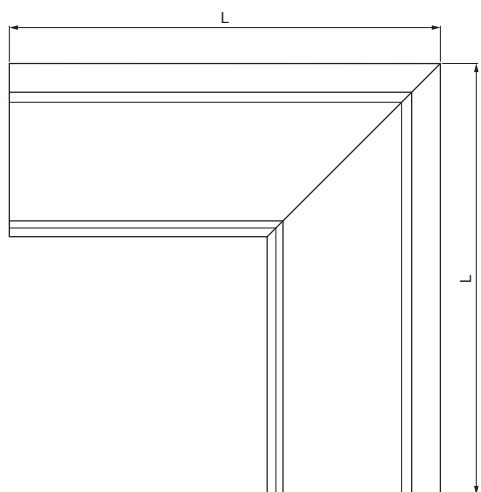

TEHNIČKI LIST

KUTNIK VANJSKI KVADRATNI

WH-WRAH

SS Aluminij obojeni – Svijetlo siva – RAL 7005

INDEX	ZAMIJENA	DATUM	POTPIS	KJG QUALITY®	Scan code for 3D model	
VRSTA MATERIJALA	RAZRED OTPADA	TEŽINA kg	RAZMJER			
DIMENZIJA – POLUPROIZVOD				STN	OZNAKA ZA SORTIRANJE	
POMOĆNA OPREMA				BILJEŠKA	REDNI BROJ POZICIJE	
IZRADIO	Ing. Kluska M.			STARI NACRT	BROJ NACRTA	
TESTIRAO						
TEHNOLOG	TEHNOLOG			STARI NACRT	BROJ NACRTA	
NAZIV PROIZVODA	Kutnik vanjski kvadratni			Broj stranica	WH-WRAH	Stranica

Izrađeno: 20.01.2026 02:13:38

Podaci su podložni tehničkim promjenama

Dimenzije [mm]					
Nominalna veličina	A	B	C	ØD	L
250	55	85	65	18	300
333	75	120	85	20	300

TEHNIČKI LIST

KUTNIK VANJSKI KVADRATNI

WH-WRAH

SS Aluminij obojeni – Svijetlo siva – RAL 7005

INDEX	ZAMIJENA	DATUM	POTPIS		
VRSTA MATERIJALA	RAZRED OTPADA		TEŽINA kg		
DIMENZIJA – POLUPROIZVOD					
POMOĆNA OPREMA			STN	OZNAKA ZA SORTIRANJE	
IZRADIO	Ing. Kluska M.		BILJEŠKA		REDNI BROJ POZICIJE
TESTIRAO					
TEHNOLOG	TEHNOLOG		STARI NACRT	BROJ NACRTA	
NAZIV PROIZVODA			WH-WRAH		Stranica
Kutnik vanjski kvadratni			Broj stranica		

Izrađeno: 20.01.2026 02:13:38

Podaci su podložni tehničkim promjenama

Dimenzije [mm]					
Nominalna veličina	A	B	C	ØD	L
400	90	150	100	22	400