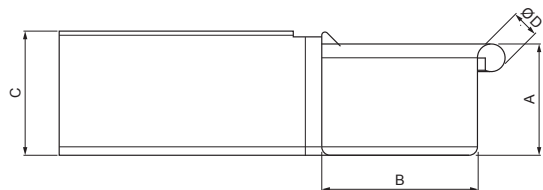

TEHNIČKI LIST

KUTNIK VANJSKI KVADRATNI

WH-WRAH

SS Aluminij obojeni – Svijetlo siva – RAL 7005

INDEX	ZAMIJENA	DATUM	POTPIS	KJG QUALITY®	Scan code for 3D model	
VRSTA MATERIJALA	RAZRED OTPADA	TEŽINA kg	RAZMJER			
DIMENZIJA – POLUPROIZVOD				STN	OZNAKA ZA SORTIRANJE	
POMOĆNA OPREMA				BILJEŠKA	REDNI BROJ POZICIJE	
IZRADIO	Ing. Kluska M.			STARI NACRT	BROJ NACRTA	
TESTIRAO						
TEHNOLOG	TEHNOLOG			STARI NACRT	BROJ NACRTA	
NAZIV PROIZVODA	Kutnik vanjski kvadratni			Broj stranica	WH-WRAH	Stranica

Izrađeno: 20.01.2026 02:13:38

Podaci su podložni tehničkim promjenama

Dimenzije [mm]					
Nominalna veličina	A	B	C	ØD	L
250	55	85	65	18	300
333	75	120	85	20	300

TEHNIČKI LIST

KUTNIK VANJSKI KVADRATNI

WH-WRAH

SS Aluminij obojeni – Svijetlo siva – RAL 7005

INDEX	ZAMIJENA	DATUM	POTPIS		
VRSTA MATERIJALA	RAZRED OTPADA		TEŽINA kg		
DIMENZIJA – POLUPROIZVOD					
POMOĆNA OPREMA			STN	OZNAKA ZA SORTIRANJE	
IZRADIO	Ing. Kluska M.		BILJEŠKA		REDNI BROJ POZICIJE
TESTIRAO					
TEHNOLOG	TEHNOLOG		STARI NACRT	BROJ NACRTA	
NAZIV PROIZVODA			WH-WRAH		Stranica
Kutnik vanjski kvadratni			Broj stranica		

Izrađeno: 20.01.2026 02:13:38

Podaci su podložni tehničkim promjenama

Dimenzije [mm]					
Nominalna veličina	A	B	C	ØD	L
400	90	150	100	22	400