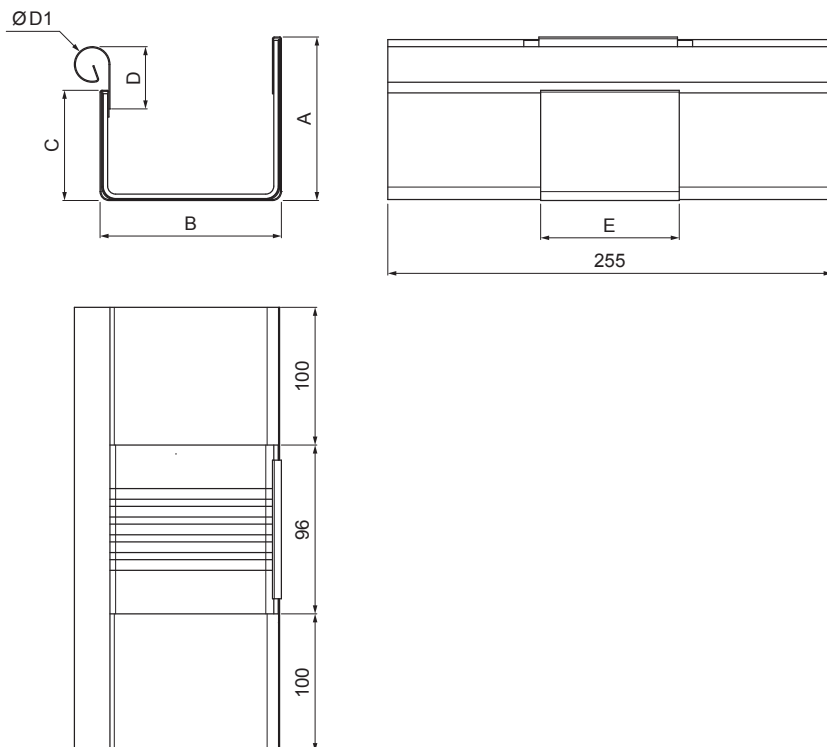

TEHNIČKI LIST

DILETACIJA ZA KVADRATNI ŽLIJEB

WH-WZHDI

W Aluminij – Natur

INDEX	ZAMIJENA	DATUM	POTPIS			
VRSTA MATERIJALA	RAZRED OTRPADA	TEŽINA kg	RAZMJER			
DIMENZIJA – POLUPROIZVOD				STN	OZNAKA ZA SORTIRANJE	
POMOĆNA OPREMA				BILJEŠKA	REDNI BROJ POZICIJE	
IZRADIO	Ing. Kluska M.			STARI NACRT	BROJ NACRTA	
TESTIRAO						
TEHNOLOG	TEHNOLOG			STARI NACRT	BROJ NACRTA	
NAZIV PROIZVODA	Diletacija za kvadratni žlijeb			Broj stranica	W-WZHDI	
					Stranica 	

Izrađeno: 06.06.2026 23:23:39

Podaci su podložni tehničkim promjenama

Dimenzije [mm]						
Nominalna veličina	A	B	C	D	Ø D 1	E
250/260	49	84	56	33	19	77
333/260	70	120	76	40	21	78
400/260	85	150	89	35	23	85