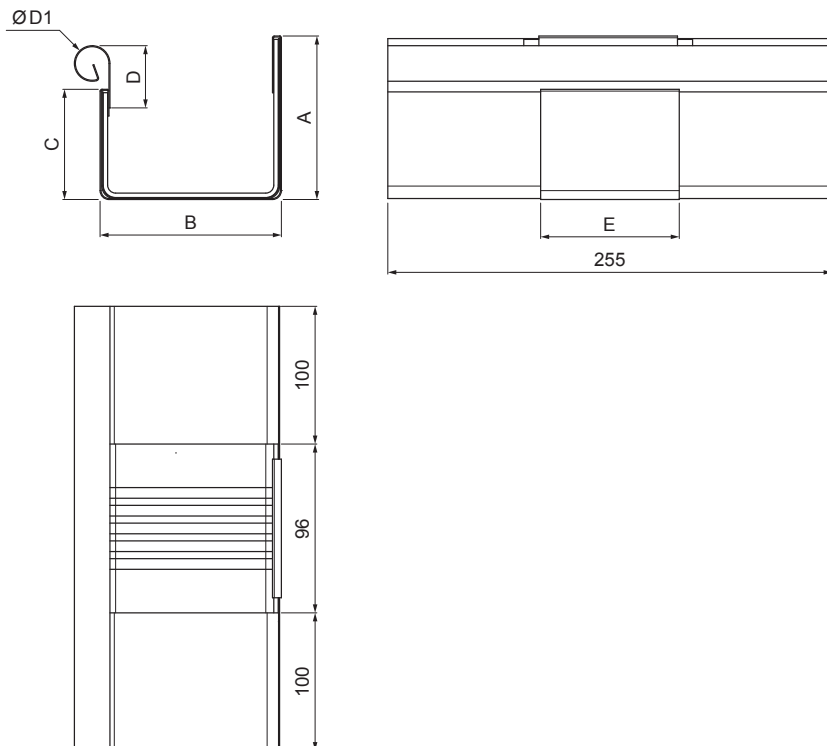

TEHNIČKI LIST

DILETACIJA ZA KVADRATNI ŽLIJEB

WH-WZHDI

W Aluminij – Natur

INDEX	ZAMIJENA	DATUM	POTPIS			
VRSTA MATERIJALA	RAZRED OTPADA	TEŽINA kg	RAZMJER			
DIMENZIJA – POLUPROIZVOD				STN	OZNAKA ZA SORTIRANJE	
POMOĆNA OPREMA				BILJEŠKA	REDNI BROJ POZICIJE	
IZRADIO	Ing. Kluska M.			STARI NACRT	BROJ NACRTA	
TESTIRAO						
TEHNOLOG	TEHNOLOG			STARI NACRT	BROJ NACRTA	
NAZIV PROIZVODA	Diletacija za kvadratni žlijeb			Broj stranica	W-WZHDI	
					Stranica 	

Izrađeno: 22.04.2026 12:36:23

Podaci su podložni tehničkim promjenama

Dimenzije [mm]						
Nominalna veličina	A	B	C	D	Ø D 1	E
250/260	49	84	56	33	19	77
333/260	70	120	76	40	21	78
400/260	85	150	89	35	23	85