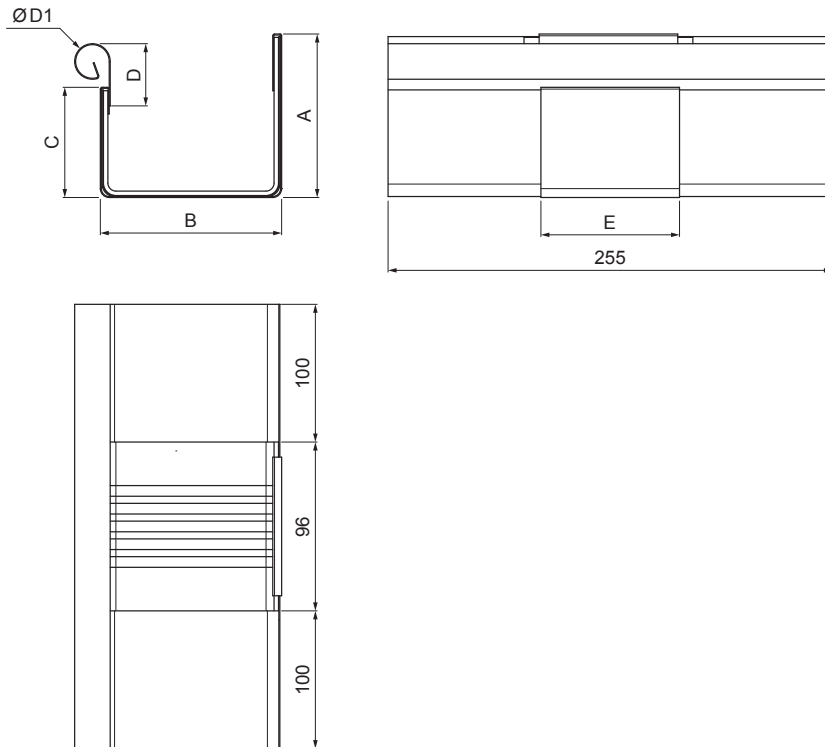

TEHNIČKI LIST

DILETACIJA ZA KVADRATNI ŽLIJEB

WH-WZHDI

MZ Aluminij obojeni – Mahunasto zelena – RAL 6005

INDEX	ZAMIJENA	DATUM	POTPIS			
VRSTA MATERIJALA	RAZRED OTPADA	TEŽINA kg	RAZMJER			
DIMENZIJA – POLUPROIZVOD				STN	OZNAKA ZA SORTIRANJE	
POMOĆNA OPREMA				BILJEŠKA	REDNI BROJ POZICIJE	
IZRADIO	Ing. Kluska M.			STARI NACRT	BROJ NACRTA	
TESTIRAO						
TEHNOLOG	TEHNOLOG					
NAZIV PROIZVODA Diletacija za kvadratni žlijeb				Broj stranica	W-WZHDI	
					Stranica 	

Izrađeno: 22.04.2026 12:48:34

Podaci su podložni tehničkim promjenama

Dimenzije [mm]						
Nominalna veličina	A	B	C	D	Ø D 1	E
250/260	49	84	56	33	19	77
333/260	70	120	76	40	21	78
400/260	85	150	89	35	23	85