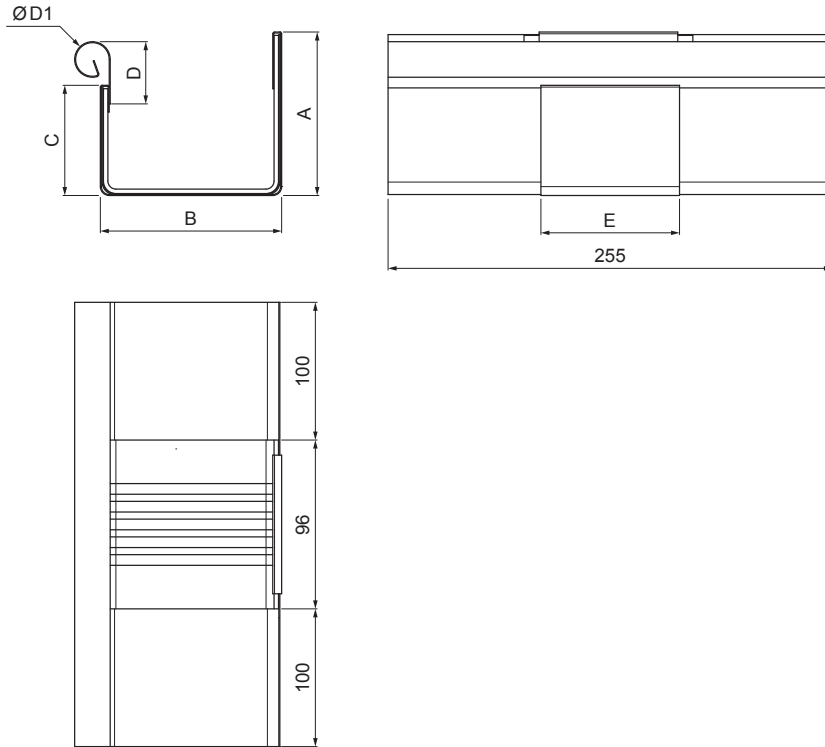

TEHNIČKI LIST

DILETACIJA ZA KVADRATNI ŽLIJEB

WH-WZHDI

MZ Aluminij obojeni – Mahunasto zelena – RAL 6005

INDEX	ZAMIJENA	DATUM	POTPIS		
VRSTA MATERIJALA	RAZRED OTPADA	TEŽINA kg	RAZMJER		
DIMENZIJA – POLUPROIZVOD				STN	OZNAKA ZA SORTIRANJE
POMOĆNA OPREMA					
IZRADIO	Ing. Kluska M.	BILJEŠKA		REDNI BROJ POZICIJE	
TESTIRAO		STARI NACRT		BROJ NACRTA	
TEHNOLOG	TEHNOLOG	NAZIV PROIZVODA		W-WZHDI	
Diletacija za kvadratni žlijeb				Broj stranica	Stranica 

Izrađeno: 06.06.2026 19:15:02

Podaci su podložni tehničkim promjenama

Dimenzije [mm]						
Nominalna veličina	A	B	C	D	Ø D 1	E
250/260	49	84	56	33	19	77
333/260	70	120	76	40	21	78
400/260	85	150	89	35	23	85