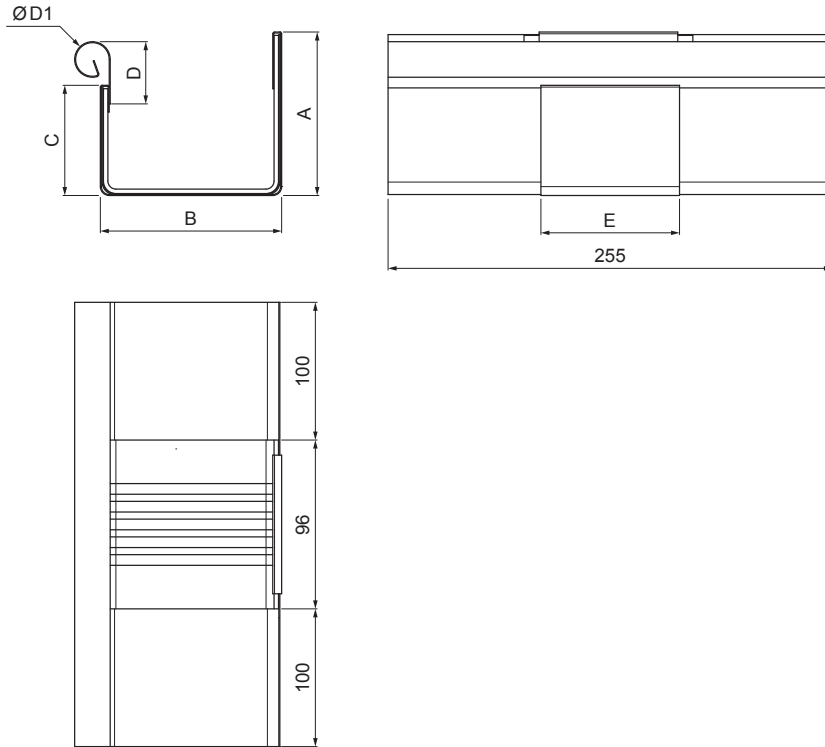

## WH-WZHDI

**IC** Aluminij obojeni – Intenzivno crna – RAL 9005

INDEX	ZAMIJENA	DATUM	POTPIS			
VRSTA MATERIJALA	RAZRED OTPADA	TEŽINA kg	RAZMJER			
DIMENZIJA – POLUPROIZVOD				STN	OZNAKA ZA SORTIRANJE	
POMOĆNA OPREMA				BILJEŠKA	REDNI BROJ POZICIJE	
IZRADIO	Ing. Kluska M.	TEHNOLOG	STARI NACRT	BROJ NACRTA		
NAZIV PROIZVODA				Broj stranica	Stranica	
Diletacija za kvadratni žlijeb				W-WZHDI		

Izrađeno: 20.04.2026 21:13:18

Podaci su podložni tehničkim promjenama

Dimenzije [mm]						
Nominalna veličina	A	B	C	D	Ø D 1	E
250/260	49	84	56	33	19	77
333/260	70	120	76	40	21	78
400/260	85	150	89	35	23	85