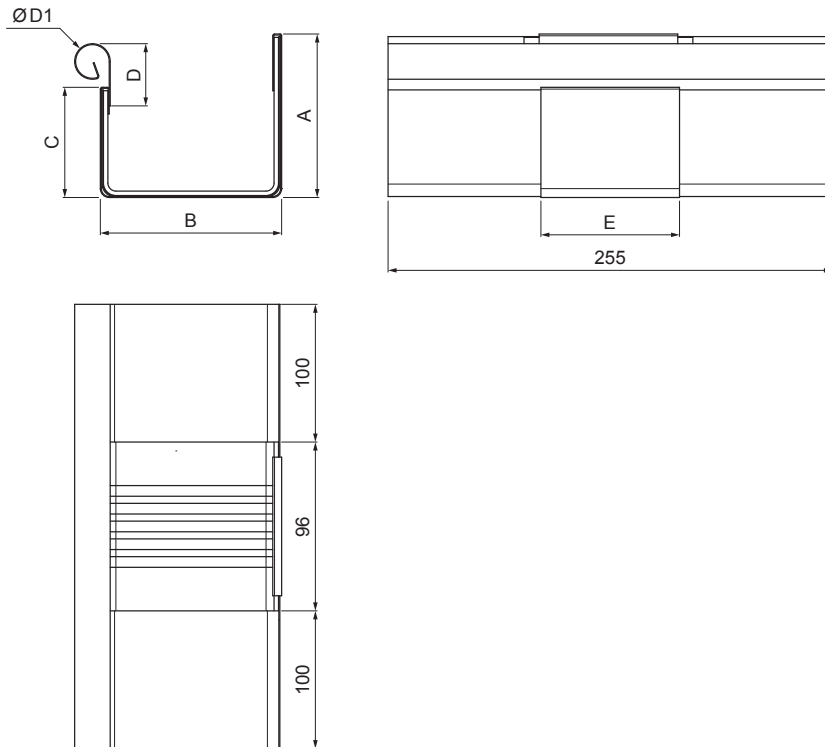

TEHNIČKI LIST

DILETACIJA ZA KVADRATNI ŽLIJEB

WH-WZHDI

BH Aluminij obojeni – Srebrna – RAL 9006

INDEX	ZAMIJENA	DATUM	POTPIS			
VRSTA MATERIJALA	RAZRED OTPAD	TEŽINA kg	RAZMJER			
DIMENZIJA – POLUPROIZVOD				STN	OZNAKA ZA SORTIRANJE	
POMOĆNA OPREMA				BILJEŠKA	REDNI BROJ POZICIJE	
IZRADIO	Ing. Kluska M.			STARI NACRT	BROJ NACRTA	
TESTIRAO						
TEHNOLOG	TEHNOLOG			STARI NACRT	BROJ NACRTA	
NAZIV PROIZVODA	Diletacija za kvadratni žlijeb			Broj stranica	W-WZHDI	
					Stranica 	

Izrađeno: 07.06.2026 11:45:19

Podaci su podložni tehničkim promjenama

Dimenzije [mm]						
Nominalna veličina	A	B	C	D	Ø D 1	E
250/260	49	84	56	33	19	77
333/260	70	120	76	40	21	78
400/260	85	150	89	35	23	85