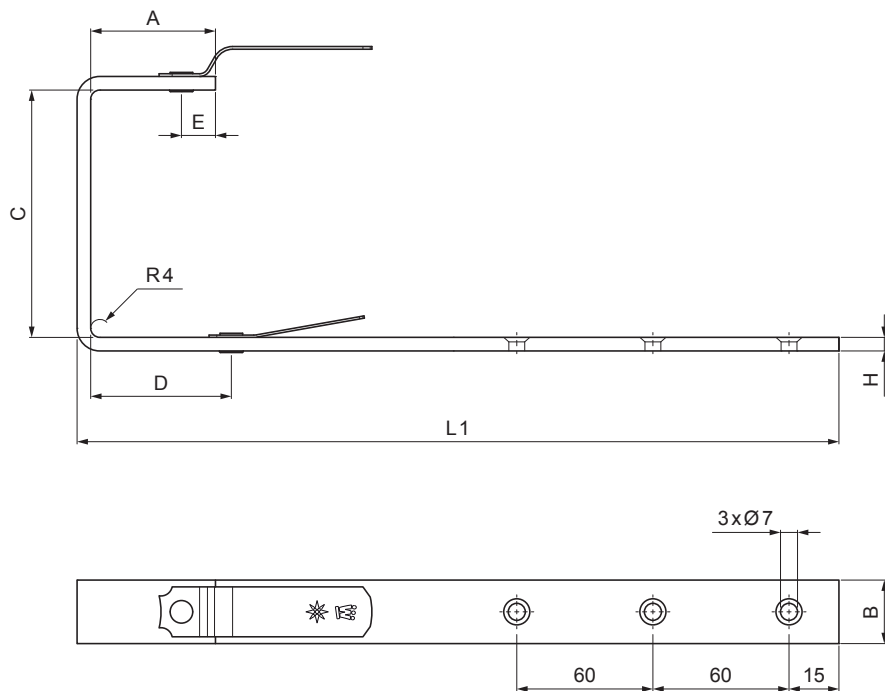

TEHNIČKI LIST

KUKA KVADRATNA

WH-WHH

W Aluminij – Natur

Dimenzije [mm]						
Nominalna veličina	A	B x H	C	D	E	L1
250/430	38	23 x 7	87	48	15	325
333/550	55	28 x 7	123	66	15	370
400/650	68	30 x 7	153	82	15	435

INDEX	ZAMIJENA	DATUM	POTPIS		
VRSTA MATERIJALA	RAZRED OTPADA	TEŽINA kg	RAZMJER		
DIMENZIJA – POLUPROIZVOD	POMOĆNA OPREMA	STN	OZNAKA ZA SORTIRANJE		
IZRADIO Ing. Kluska M.	TEHNOLOG	BILJEŠKA	REDNI BROJ POZICIJE		
TESTIRAO		STARI NACRT	BROJ NACRTA		
NAZIV PROIZVODA	Kuka kvadratna		Broj stranica	WH-WHH	Stranica

Izrađeno: 20.04.2026 13:34:36

Podaci su podložni tehničkim promjenama