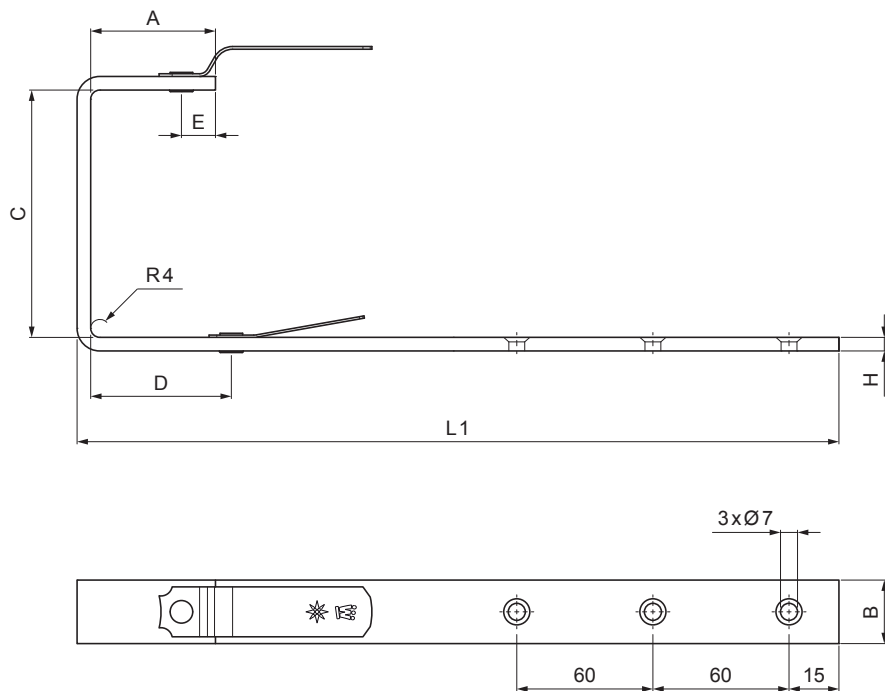

TEHNIČKI LIST

KUKA KVADRATNA

WH-WHH

W Aluminij – Natur

Dimenzije [mm]						
Nominalna veličina	A	B x H	C	D	E	L1
250/430	38	23 x 7	87	48	15	325
333/550	55	28 x 7	123	66	15	370
400/650	68	30 x 7	153	82	15	435

INDEX	ZAMIJENA	DATUM	POTPIS		
VRSTA MATERIJALA	RAZRED OTPADA	TEŽINA kg	RAZMJER		
DIMENZIJA – POLUPROIZVOD	POMOĆNA OPREMA	STN	OZNAKA ZA SORTIRANJE		
IZRADIO Ing. Kluska M.	TEHNOLOG	BILJEŠKA	REDNI BROJ POZICIJE		
TESTIRAO		STARI NACRT	BROJ NACRTA		
NAZIV PROIZVODA	Kuka kvadratna		Broj stranica	WH-WHH	Stranica