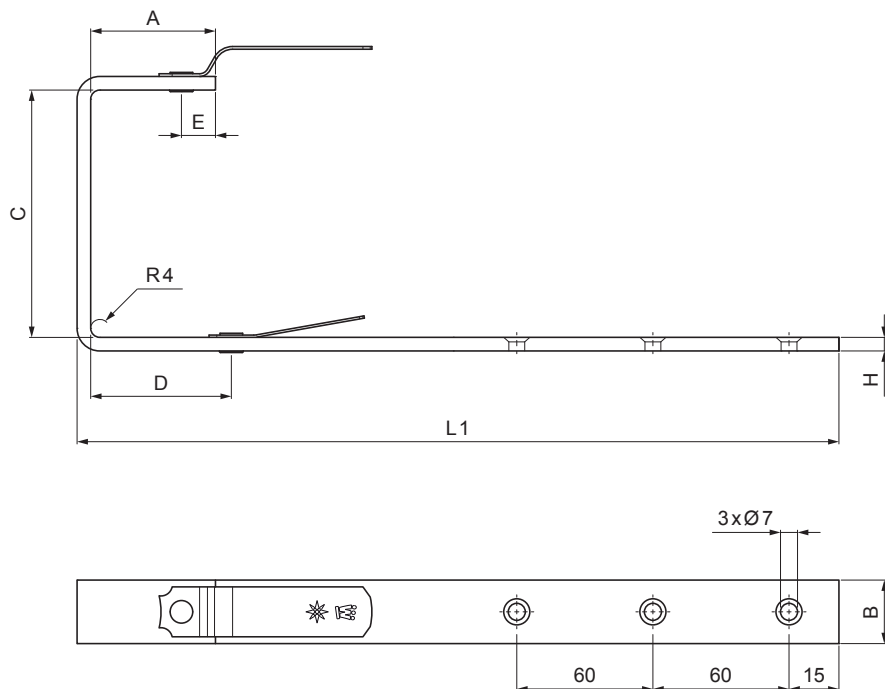

TEHNIČKI LIST

KUKA KVADRATNA

WH-WHH

ZS Aluminij obojeni – Cink siva – RAL extra

Dimenzije [mm]						
Nominalna veličina	A	B x H	C	D	E	L1
250/430	38	23 x 7	87	48	15	325
333/550	55	28 x 7	123	66	15	370
400/650	68	30 x 7	153	82	15	435

INDEX	ZAMIJENA	DATUM	POTPIS	KJG QUALITY®	Scan code for 3D model	
VRSTA MATERIJALA	RAZRED OTPADA	TEŽINA kg	RAZMJER			
DIMENZIJA – POLUPROIZVOD	POMOĆNA OPREMA	STN	OZNAKA ZA SORTIRANJE			
IZRADIO Ing. Kluska M.	TESTIRAO	BILJEŠKA	REDNI BROJ POZICIJE			
TEHNOLOG	TEHNOLOG	STARI NACRT	BROJ NACRTA			
NAZIV PROIZVODA	Kuka kvadratna		Broj stranica	WH-WHH	Stranica	