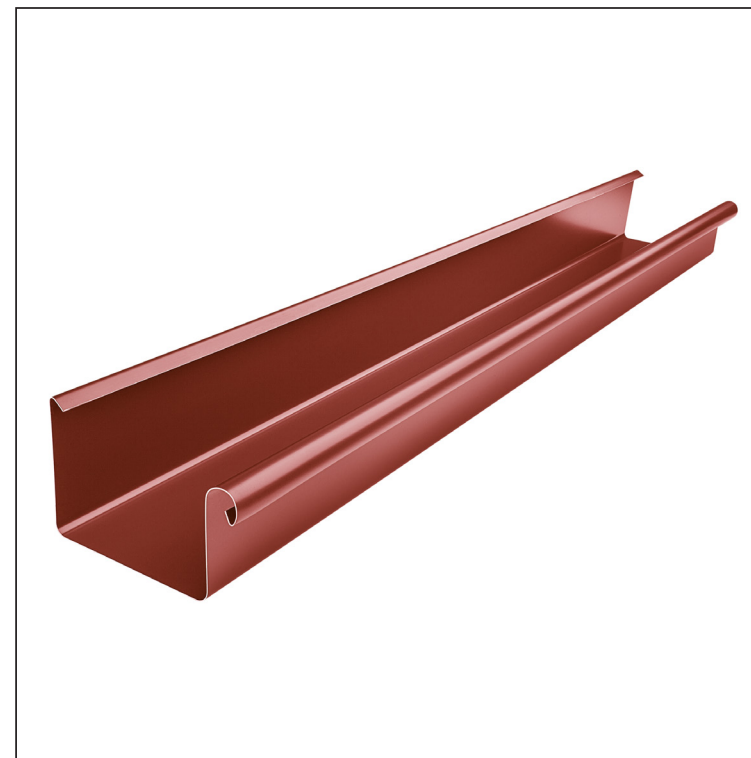

## WH-WZHD

**OC** Aluminij obojeni – Vinsko crvena – RAL 3009

Dimenzije [mm]							
Nominalna veličina	S	A	B	C	ØD	E	F min.
250	0,70	55	85	7	18	5	10
333	0,70	75	120	7	20	6	11
400	0,70	90	150	9	22	6	11

INDEX	ZAMIJENA	DATUM	POTPIS	<b>KJG</b> QUALITY®	Scan code for 3D model	
VRSTA MATERIJALA	RAZRED OTPADA	TEŽINA kg	RAZMJER			
DIMENZIJA – POLUPROIZVOD				STN	OZNAKA ZA SORTIRANJE	
POMOĆNA OPREMA				BILJEŠKA	REDNI BROJ POZICIJE	
IZRADIO Ing. Kluska M.				STARI NACRT	BROJ NACRTA	
TESTIRAO						
TEHNOLOG						
NAZIV PROIZVODA	Žlijeb kvadratni [s=0,70]			Broj stranica	WH-WZHD	Stranica