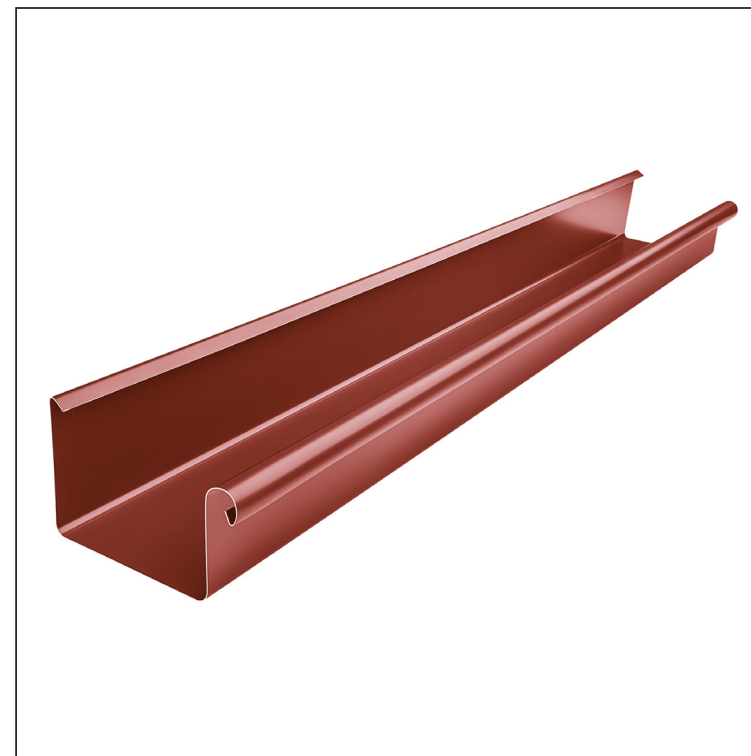

TEHNIČKI LIST

ŽLIJEB KVADRATNI [s=0,70]

WH-WZHD

OC Aluminij obojeni – Vinsko crvena – RAL 3009

Dimenzije [mm]							
Nominalna veličina	S	A	B	C	ØD	E	F min.
250	0,70	55	85	7	18	5	10
333	0,70	75	120	7	20	6	11
400	0,70	90	150	9	22	6	11

INDEX	ZAMIJENA	DATUM	POTPIS	KJG QUALITY®	Scan code for 3D model	
VRSTA MATERIJALA	RAZRED OTPADA	TEŽINA kg	RAZMJER			
DIMENZIJA – POLUPROIZVOD						
POMOĆNA OPREMA		STN			OZNAKA ZA SORTIRANJE	
IZRADIO Ing. Kluska M.					BILJEŠKA	REDNI BROJ POZICIJE
TESTIRAO						
TEHNOLOG	TEHNOLOG			STARI NACRT		BROJ NACRTA
NAZIV PROIZVODA	Žlijeb kvadratni [s=0,70]			Broj stranica	WH-WZHD	Stranica