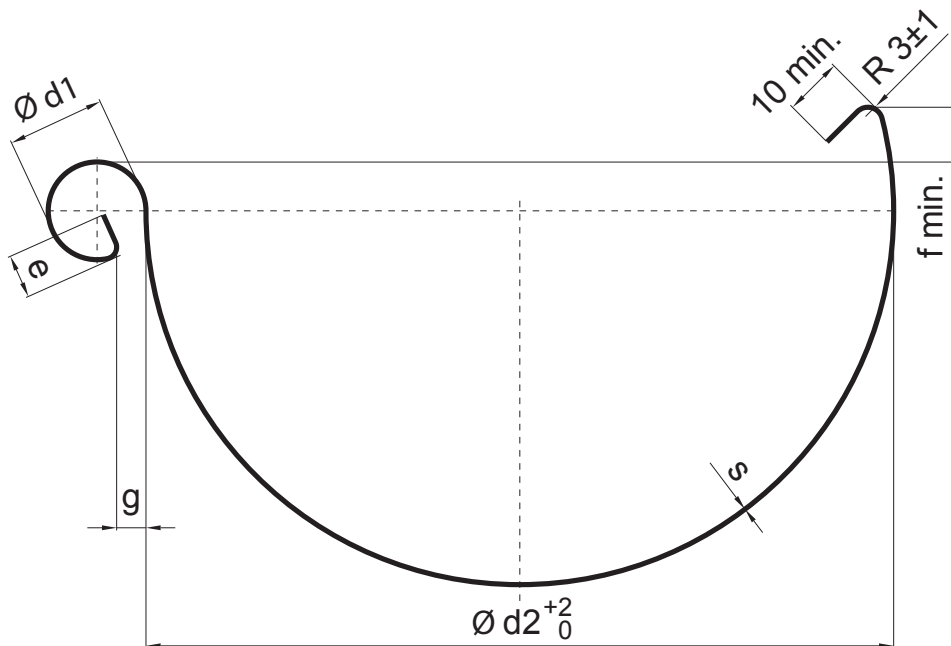

TEHNIČKI LIST

ŽLIJEB POLUOKRUGLI [s=0,50]

P-PZ

BH Pocink obojeni MARCEGAGLIA – Srebrna – RAL 9006

Dimenzije [mm]							
Nominalna veličina	s	Ø d1	Ø d2	e±1	g±1	f min.	r.š.
250	0,50	18	105	7	5	10	250
280	0,50	18	127	7	6	11	274
333	0,50	20	153	9	6	11	333

INDEX	ZAMIJENA	DATUM	POTPIS	KJG QUALITY®	Scan code for 3D model	
VRSTA MATERIJALA	RAZRED OTPADA	TEŽINA kg	RAZMJER			
DIMENZIJA – POLUPROIZVOD	POMOĆNA OPREMA	STN	OZNAKA ZA SORTIRANJE			
IZRADIO Ing. Kluska M.	TESTIRAO	BILJEŠKA	REDNI BROJ POZICIJE			
TEHNOLOG	TEHNOLOG	STARI NACRT	BROJ NACRTA			
NAZIV PROIZVODA	Žlijeb poluokrugli [s=0,50]		Broj stranica	P-PZ	Stranica	