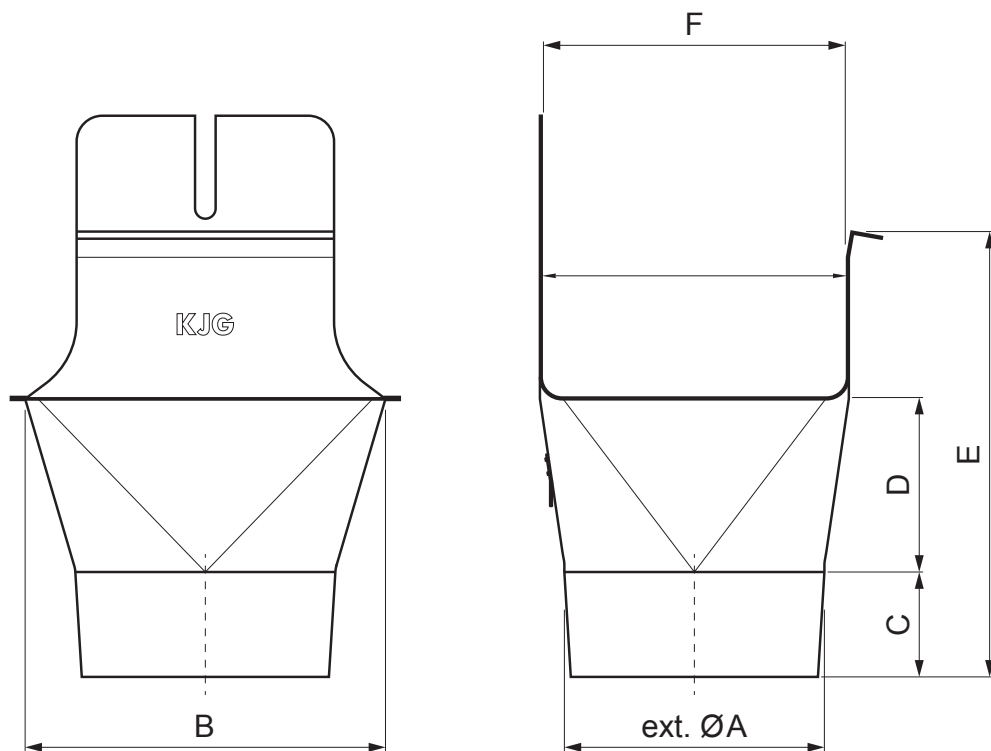

TEHNIČKI LIST

KOTLIĆ KVADRATNI NA OKRUGLO

PH-PKLHG

SB Pocink obojeni – Sivo bijela – RAL 9002

Dimenzije [mm]						
Nominalna veličina	ØA	B	C	D	E	F
200/60	60	84	28	36	67	70
250/80	80	111	38	46	91	85
333/100	100	140	46	62	126	120
400/120	120	169	55	73	154	150

INDEX	ZAMIJENA	DATUM	POTPIS			
VRSTA MATERIJALA	RAZRED OTPADA	TEŽINA kg	RAZMJER			
DIMENZIJA – POLUPROIZVOD						
POMOĆNA OPREMA			STN	OZNAKA ZA SORTIRANJE		
IZRADIO	Ing. Kluska M.		BILJEŠKA		REDNI BROJ POZICIJE	
TESTIRAO						
TEHNOLOG		TEHNOLOG	STARI NACRT		BROJ NACRTA	
NAZIV PROIZVODA			Kotlić kvadratni na okruglo		PH-PKLHG	
			Broj stranica		Stranica 	