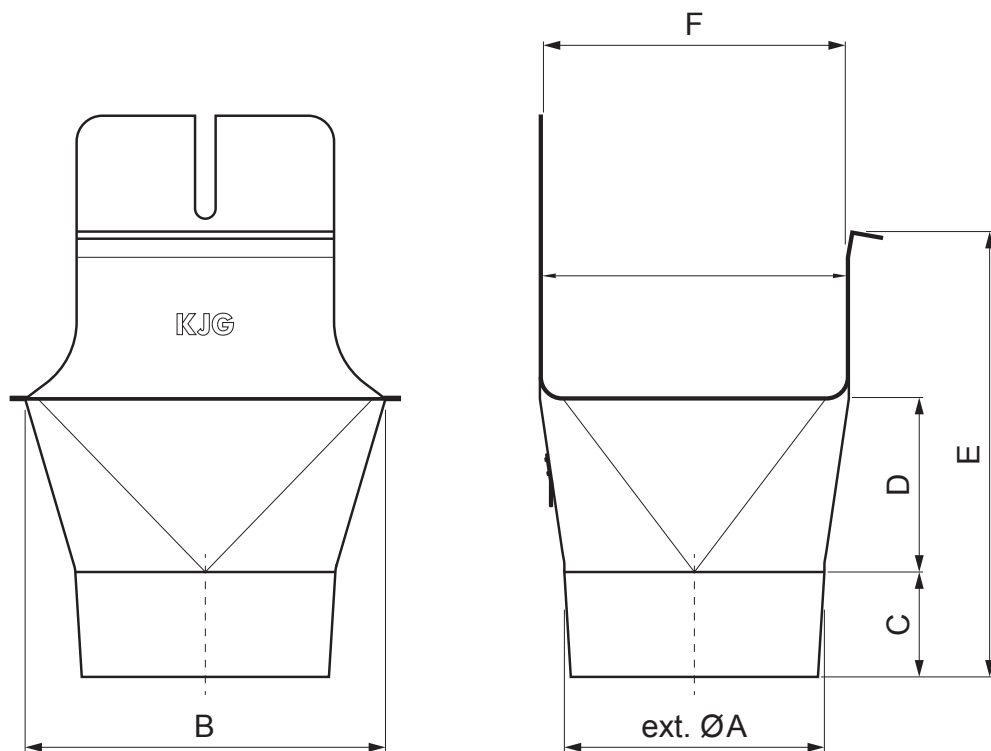

TEHNIČKI LIST

KOTLIĆ KVADRATNI NA OKRUGLO

PH-PKLHG

OC Pocink obojeni – Vinsko crvena – RAL 3009

Dimenzije [mm]						
Nominalna veličina	ØA	B	C	D	E	F
200/60	60	84	28	36	67	70
250/80	80	111	38	46	91	85
333/100	100	140	46	62	126	120
400/120	120	169	55	73	154	150

INDEX	ZAMIJENA	DATUM	POTPIS	KJG QUALITY®	RAZNEK OTPRADA	TEŽINA kg	RAZMJER
VRSTA MATERIJALA				TEŽINA kg		RAZMJER	
DIMENZIJA – POLUPROIZVOD				STN		OZNAKA ZA SORTIRANJE	
POMOĆNA OPREMA				BILJEŠKA		REDNI BROJ POZICIJE	
IZRADIO Ing. Kluska M.				STARI NACRT		BROJ NACRTA	
TESTIRAO				TEHNOLOG		BROJ NACRTA	
TEHNOLOG				STARI NACRT		BROJ NACRTA	
NAZIV PROIZVODA Kotlić kvadratni na okruglo				Broj stranica		PH-PKLHG Stranica	