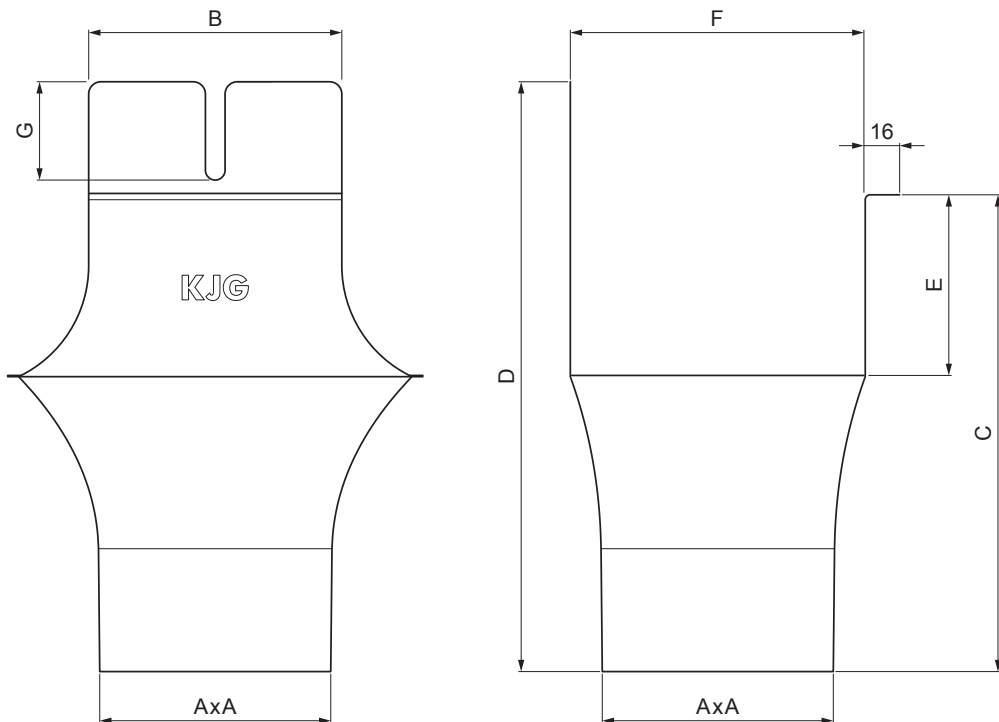

TEHNIČKI LIST

KOTLIĆ KVADRATNI

PH-PKLH

TZ Pocink obojeni – Travnato zelena – RAL 6011

Dimenzije [mm]							
Nominalna veličina	AxA	B	C	D	E	F	G
250-80/80	80x80	80	138	180	41	85	50
333-80/80	80x80	103	176	240	58	120	40
333-100/100	100x100	103	176	240	58	120	40
400-100/100	100x100	113	207	272	73	150	57
400-120/120	120x120	130	207	276	73	150	50
500-150/150	150x150	165	288	373	93	200	60

INDEX	ZAMIJENA	DATUM	POTPIS	KJG QUALITY®		Scan code for 3D model	
VRSTA MATERIJALA			RAZRED OTPADA	TEŽINA kg	RAZMJER		
DIMENZIJA – POLUPROIZVOD				POMOĆNA OPREMA		STN	OZNAKA ZA SORTIRANJE
IZRADIO Ing. Kluska M.		TESTIRAO		BILJEŠKA		REDNI BROJ POZICIJE	
TEHNOLOG		TEHNOLOG		STARI NACRT		BROJ NACRTA	
NAZIV PROIZVODA Kotlić kvadratni				Broj stranica		PH-PKLH Stranica	