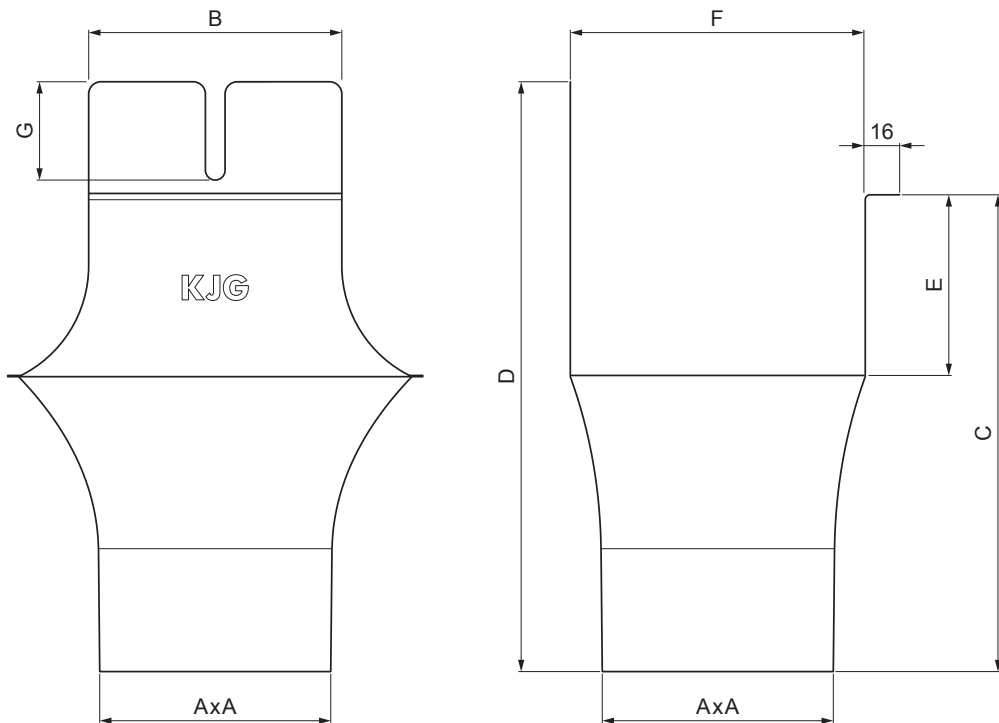

## KOTLIĆ KVADRATNI

# PH-PKLH

**BH** Pocink obojeni – Srebrna – RAL 9006

Dimenzije [mm]							
Nominalna veličina	AxA	B	C	D	E	F	G
250-80/80	80x80	80	138	180	41	85	50
333-80/80	80x80	103	176	240	58	120	40
333-100/100	100x100	103	176	240	58	120	40
400-100/100	100x100	113	207	272	73	150	57
400-120/120	120x120	130	207	276	73	150	50
500-150/150	150x150	165	288	373	93	200	60

INDEX	ZAMIJENA	DATUM	POTPIS	KJG QUALITY®		Scan code for 3D model	
VRSTA MATERIJALA				RAZRED OTPADA	TEŽINA kg	RAZMJER	
DIMENZIJA – POLUPROIZVOD				STN		OZNAKA ZA SORTIRANJE	
POMOĆNA OPREMA				BILJEŠKA		REDNI BROJ POZICIJE	
IZRADIO Ing. Kluska M.				STARI NACRT		BROJ NACRTA	
TESTIRAO				TEHNOLOG		BROJ stranica	
TEHNOLOG				NAZIV PROIZVODA		PH-PKLH	
				Kotlić kvadratni		Stranica	