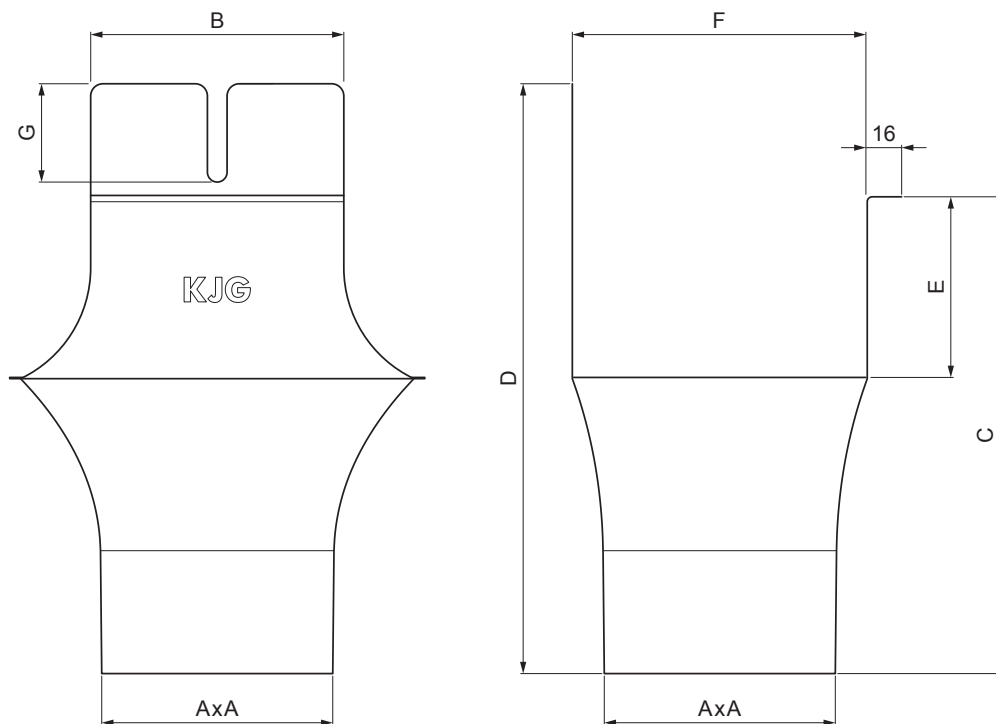

TEHNIČKI LIST

KOTLIĆ KVADRATNI

PH-PKLH

SB Pocink obojeni – Sivo bijela – RAL 9002

Dimenzije [mm]							
Nominalna veličina	AxA	B	C	D	E	F	G
250-80/80	80x80	80	138	180	41	85	50
333-80/80	80x80	103	176	240	58	120	40
333-100/100	100x100	103	176	240	58	120	40
400-100/100	100x100	113	207	272	73	150	57
400-120/120	120x120	130	207	276	73	150	50
500-150/150	150x150	165	288	373	93	200	60

INDEX	ZAMIJENA	DATUM	POTPIS		
VRSTA MATERIJALA	RAZRED OTPADA	TEŽINA kg	RAZMJER		
DIMENZIJA – POLUPROIZVOD				STN	OZNAKA ZA SORTIRANJE
POMOĆNA OPREMA					
IZRADIO	Ing. Kluska M.	BILJEŠKA		REDNI BROJ POZICIJE	
TESTIRAO		STARI NACRT		BROJ NACRTA	
TEHNOLOG	TEHNOLOG	STARI NACRT		BROJ NACRTA	
NAZIV PROIZVODA				PH-PKLH	
Kotlić kvadratni				Broj stranica	Stranica