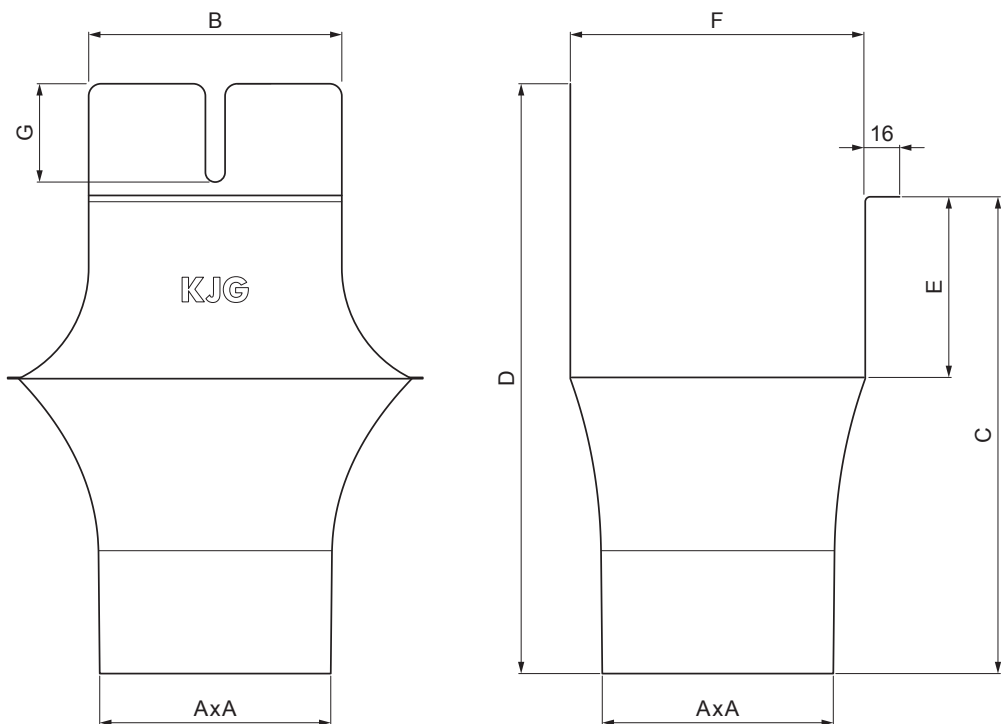

TEHNIČKI LIST KOTLIĆ KVADRATNI

PH-PKLH

OC Pocink obojeni – Vinsko crvena – RAL 3009

Dimenzije [mm]							
Nominalna veličina	AxA	B	C	D	E	F	G
250-80/80	80x80	80	138	180	41	85	50
333-80/80	80x80	103	176	240	58	120	40
333-100/100	100x100	103	176	240	58	120	40
400-100/100	100x100	113	207	272	73	150	57
400-120/120	120x120	130	207	276	73	150	50
500-150/150	150x150	165	288	373	93	200	60

INDEX	ZAMIJENA	DATUM	POTPIS	KJG QUALITY®		Scan code for 3D model	
VRSTA MATERIJALA		RAZRED OTPADA		TEŽINA kg	RAZMJER		
DIMENZIJA – POLUPROIZVOD							
POMOĆNA OPREMA				STN	OZNAKA ZA SORTIRANJE		
IZRADIO	Ing. Kluska M.			BILJEŠKA	REDNI BROJ POZICIJE		
TESTIRAO							
TEHNOLOG	TEHNOLOG			STARI NACRT	BROJ NACRTA		
NAZIV PROIZVODA	Kotlić kvadratni			Broj stranica	PH-PKLH		
					Stranica		