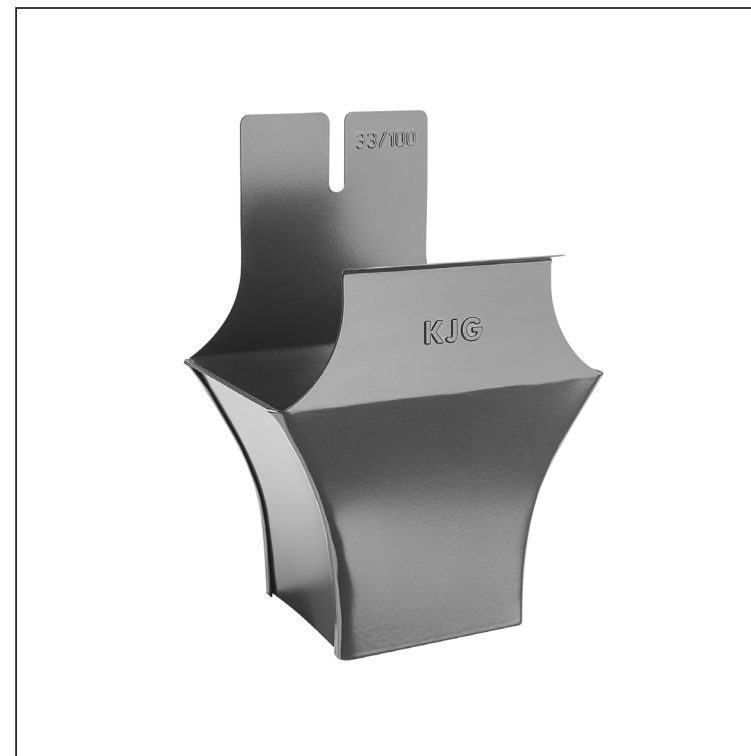

TEHNIČKI LIST

KOTLIĆ KVADRATNI

PH-PKLH

AN Pocink obojeni – Antracit – RAL 7016

Dimenzije [mm]							
Nominalna veličina	AxA	B	C	D	E	F	G
250-80/80	80x80	80	138	180	41	85	50
333-80/80	80x80	103	176	240	58	120	40
333-100/100	100x100	103	176	240	58	120	40
400-100/100	100x100	113	207	272	73	150	57
400-120/120	120x120	130	207	276	73	150	50
500-150/150	150x150	165	288	373	93	200	60

INDEX	ZAMIJENA	DATUM	POTPIS	KJG QUALITY®		Scan code for 3D model	
VRSTA MATERIJALA			RAZRED OTPADA	TEŽINA kg	RAZMJER		
DIMENZIJA – POLUPROIZVOD				POMOĆNA OPREMA		STN	OZNAKA ZA SORTIRANJE
IZRADIO Ing. Kluska M.		TESTIRAO		BILJEŠKA		REDNI BROJ POZICIJE	
TEHNOLOG		TEHNOLOG		STARI NACRT		BROJ NACRTA	
NAZIV PROIZVODA Kotlić kvadratni				Broj stranica		PH-PKLH Stranica	