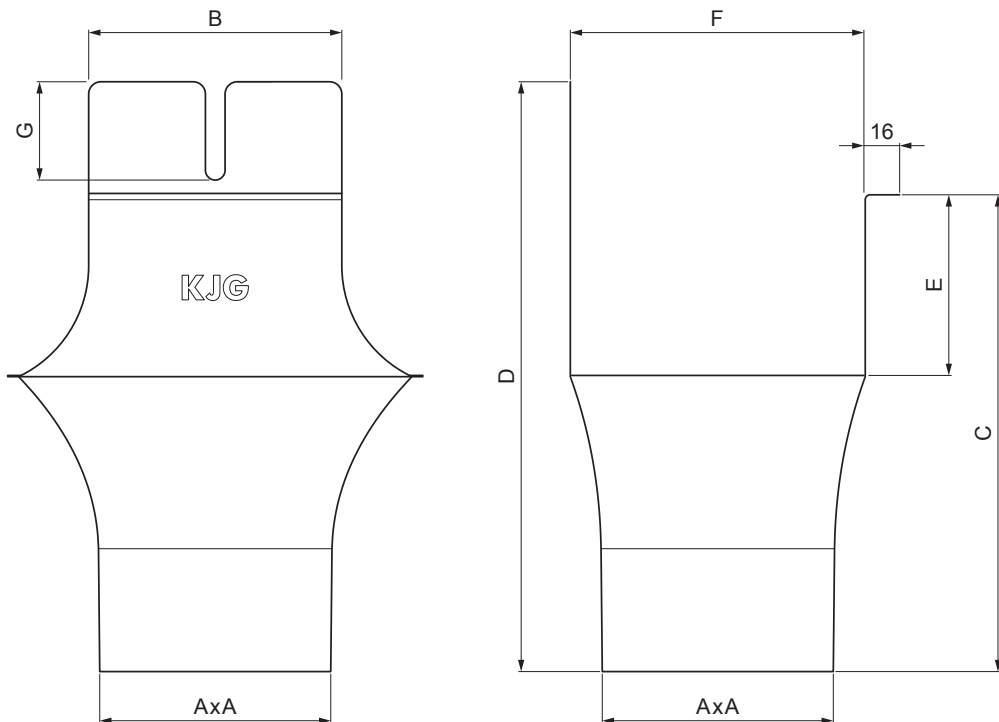

TEHNIČKI LIST

KOTLIĆ KVADRATNI

PH-PKLH

AN Pocink obojeni – Antracit – RAL 7016

Dimenzije [mm]							
Nominalna veličina	AxA	B	C	D	E	F	G
250-80/80	80x80	80	138	180	41	85	50
333-80/80	80x80	103	176	240	58	120	40
333-100/100	100x100	103	176	240	58	120	40
400-100/100	100x100	113	207	272	73	150	57
400-120/120	120x120	130	207	276	73	150	50
500-150/150	150x150	165	288	373	93	200	60

INDEX	ZAMIJENA	DATUM	POTPIS	KJG QUALITY®		Scan code for 3D model	
VRSTA MATERIJALA			RAZRED OTPADA	TEŽINA kg	RAZMJER		
DIMENZIJA – POLUPROIZVOD				POMOĆNA OPREMA		STN	OZNAKA ZA SORTIRANJE
IZRADIO Ing. Kluska M.		TESTIRAO		BILJEŠKA		REDNI BROJ POZICIJE	
TEHNOLOG		TEHNOLOG		STARI NACRT		BROJ NACRTA	
NAZIV PROIZVODA Kotlić kvadratni				Broj stranica		PH-PKLH Stranica	