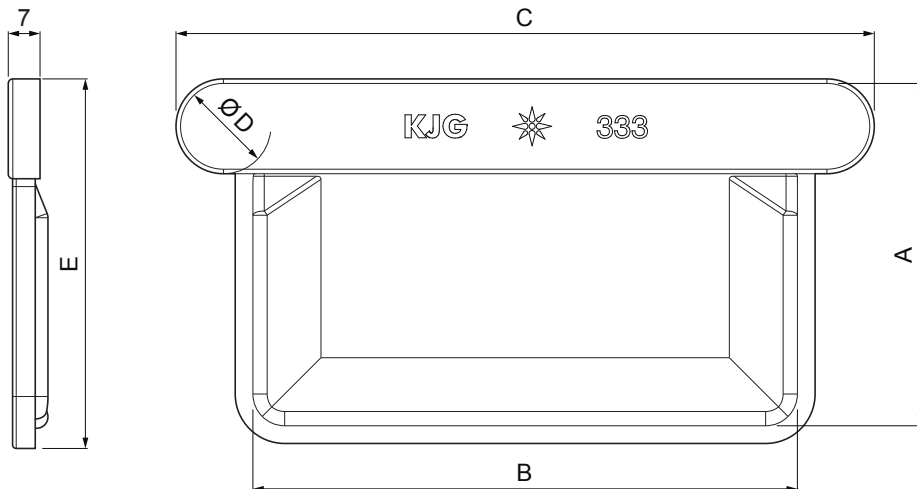

TEHNIČKI LIST

ČELO KVADRATNO

PH-PCLH

BH Pocink obojeni – Srebrna – RAL 9006

Dimenzije [mm]					
Nominalna veličina	A	B	C	Ø D	E
200	42	70	103	16	49
250	55	85	126	18	64
333	75	120	160	20	83
400	90	150	196	22	98
500	110	200	244	22	118

INDEX	ZAMIJENA	DATUM	POTPIS			
VRSTA MATERIJALA	RAZRED OTPADA	TEŽINA kg	RAZMJER			
DIMENZIJA – POLUPROIZVOD						
POMOĆNA OPREMA			STN	OZNAKA ZA SORTIRANJE		
IZRADIO	Ing. Kluska M.		BILJEŠKA		REDNI BROJ POZICIJE	
TESTIRAO						
TEHNOLOG		TEHNOLOG	STARI NACRT	BROJ NACRTA		
NAZIV PROIZVODA			Čelo kvadratno		PH-PCLH	
			Broj stranica		Stranica 	