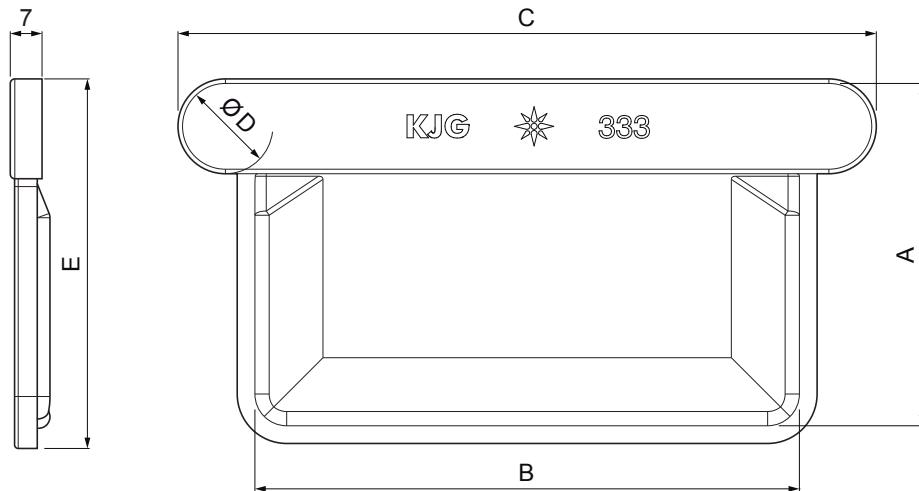

TEHNIČKI LIST

ČELO KVADRATNO

PH-PCLH

SB Pocink obojeni – Sivo bijela – RAL 9002

Dimenzije [mm]					
Nominalna veličina	A	B	C	Ø D	E
200	42	70	103	16	49
250	55	85	126	18	64
333	75	120	160	20	83
400	90	150	196	22	98
500	110	200	244	22	118

INDEX	ZAMIJENA	DATUM	POTPIS			
VRSTA MATERIJALA	RAZRED OTPADNA	TEŽINA kg	RAZMJER			
DIMENZIJA – POLUPROIZVOD						
POMOĆNA OPREMA		STN			OZNAKA ZA SORTIRANJE	
IZRADIO Ing. Kluska M.					BILJEŠKA	REDNI BROJ POZICIJE
TESTIRAO						
TEHNOLOG	TEHNOLOG			STARI NACRT		BROJ NACRTA
NAZIV PROIZVODA	Čelo kvadratno			Broj stranica	PH-PCLH	
					Stranica	