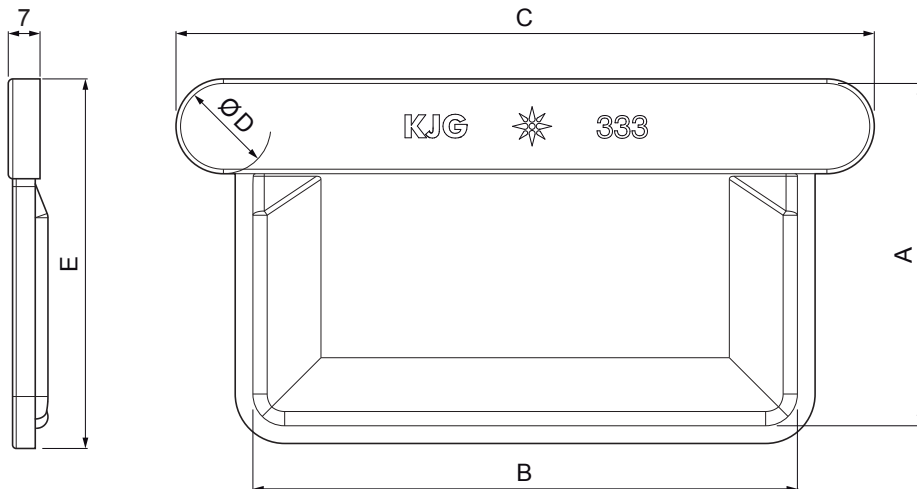

TEHNIČKI LIST

ČELO KVADRATNO

PH-PCLH

OC Pocink obojeni – Vinsko crvena – RAL 3009

| Dimenzije [mm] | | | | | |
|--------------------|-----|-----|-----|-----|-----|
| Nominalna veličina | A | B | C | Ø D | E |
| 200 | 42 | 70 | 103 | 16 | 49 |
| 250 | 55 | 85 | 126 | 18 | 64 |
| 333 | 75 | 120 | 160 | 20 | 83 |
| 400 | 90 | 150 | 196 | 22 | 98 |
| 500 | 110 | 200 | 244 | 22 | 118 |

| INDEX | ZAMIJENA | DATUM | POTPIS | KJG QUALITY® | | Scan code for 3D model |
|--------------------------|----------------|---------------|--------|---------------|----------------------|------------------------|
| VRSTA MATERIJALA | | RAZRED OTPADA | | TEŽINA kg | RAZMJER | |
| DIMENZIJA – POLUPROIZVOD | | | | | | |
| POMOĆNA OPREMA | | | | STN | OZNAKA ZA SORTIRANJE | |
| IZRADIO Ing. Kluska M. | | | | BILJEŠKA | REDNI BROJ POZICIJE | |
| TESTIRAO | | | | | | |
| TEHNOLOG | TEHNOLOG | | | STARI NACRT | BROJ NACRTA | |
| NAZIV PROIZVODA | Čelo kvadratno | | | Broj stranica | PH-PCLH | Stranica |