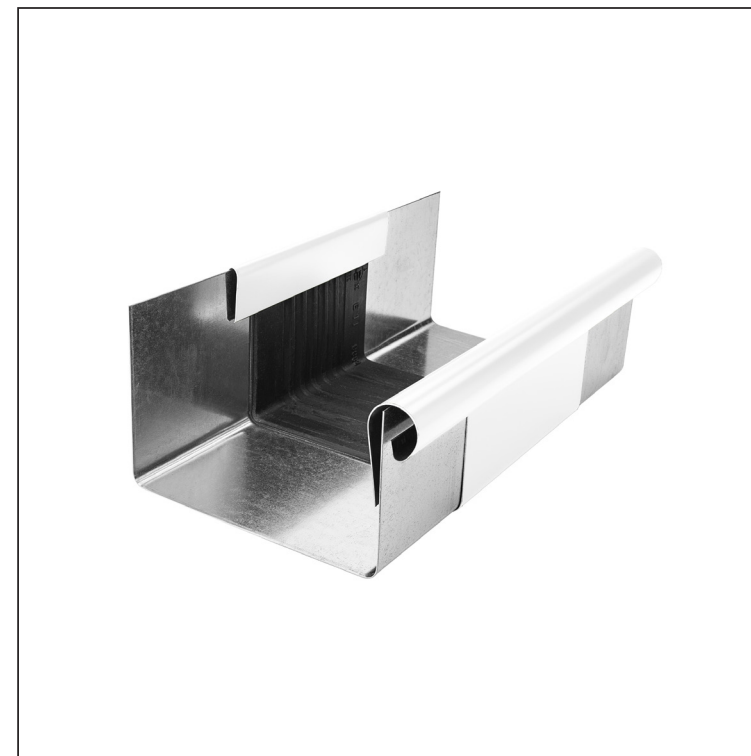

# DILETACIJA ZA KVADRATNI ŽLIJEB

## PH-PZHDI

**SB** Pocink obojeni – Sivo bijela – RAL 9002

Dimenzije [mm]						
Nominalna veličina	A	B	C	D	Ø D 1	E
250/260	49	84	56	33	19	77
333/260	70	120	76	40	21	78
400/260	85	150	89	35	23	85

INDEX	ZAMIJENA	DATUM	POTPIS			
VRSTA MATERIJALA	RAZRED OTPADA	TEŽINA kg	RAZMJER			
DIMENZIJA – POLUPROIZVOD				STN	OZNAKA ZA SORTIRANJE	
POMOĆNA OPREMA				BILJEŠKA	REDNI BROJ POZICIJE	
IZRADIO	Ing. Kluska M.			STARI NACRT	BROJ NACRTA	
TESTIRAO						
TEHNOLOG	TEHNOLOG					
NAZIV PROIZVODA	Diletacija za kvadratni žlijeb			Broj stranica	PH-PZHDI	
					Stranica 	