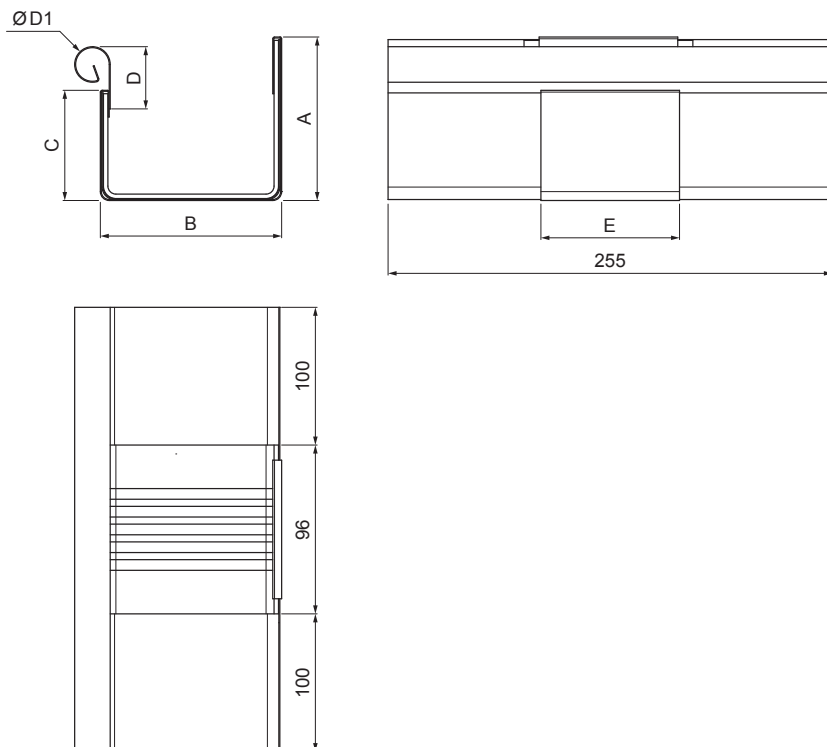

## PH-PZHDI

**SB** Pocink obojeni – Sivo bijela – RAL 9002

Dimenzije [mm]						
Nominalna veličina	A	B	C	D	Ø D 1	E
250/260	49	84	56	33	19	77
333/260	70	120	76	40	21	78
400/260	85	150	89	35	23	85

INDEX	ZAMIJENA	DATUM	POTPIS			
VRSTA MATERIJALA	RAZRED OTPADA	TEŽINA kg	RAZMJER			
DIMENZIJA – POLUPROIZVOD				STN	OZNAKA ZA SORTIRANJE	
POMOĆNA OPREMA				BILJEŠKA	REDNI BROJ POZICIJE	
IZRADIO	Ing. Kluska M.			STARI NACRT	BROJ NACRTA	
TESTIRAO						
TEHNOLOG	TEHNOLOG					
NAZIV PROIZVODA	Diletacija za kvadratni žlijeb			Broj stranica	PH-PZHDI	
					Stranica 	