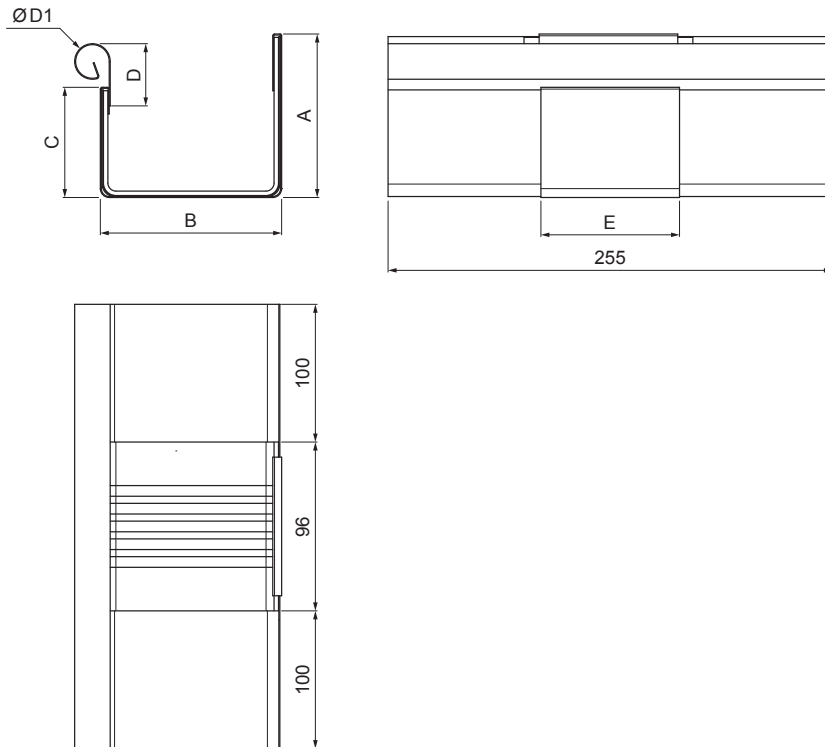

TEHNIČKI LIST

DILETACIJA ZA KVADRATNI ŽLIJEB

PH-PZHDI

IC Pocink obojeni – Intenzivno crna – RAL 9005

INDEX	ZAMIJENA	DATUM	POTPIS	KJG QUALITY®	Scan code for 3D model	
VRSTA MATERIJALA	RAZRED OTPADA	TEŽINA kg	RAZMJER			
DIMENZIJA – POLUPROIZVOD				STN	OZNAKA ZA SORTIRANJE	
POMOĆNA OPREMA				BILJEŠKA	REDNI BROJ POZICIJE	
IZRADIO	Ing. Kluska M.			STARI NACRT	BROJ NACRTA	
TESTIRAO						
TEHNOLOG	TEHNOLOG					
NAZIV PROIZVODA Diletacija za kvadratni žlijeb				Broj stranica	PH-PZHDI Stranica	

Izrađeno: 21.04.2026 22:20:41

Podaci su podložni tehničkim promjenama

Dimenzije [mm]						
Nominalna veličina	A	B	C	D	Ø D 1	E
250/260	49	84	56	33	19	77
333/260	70	120	76	40	21	78
400/260	85	150	89	35	23	85