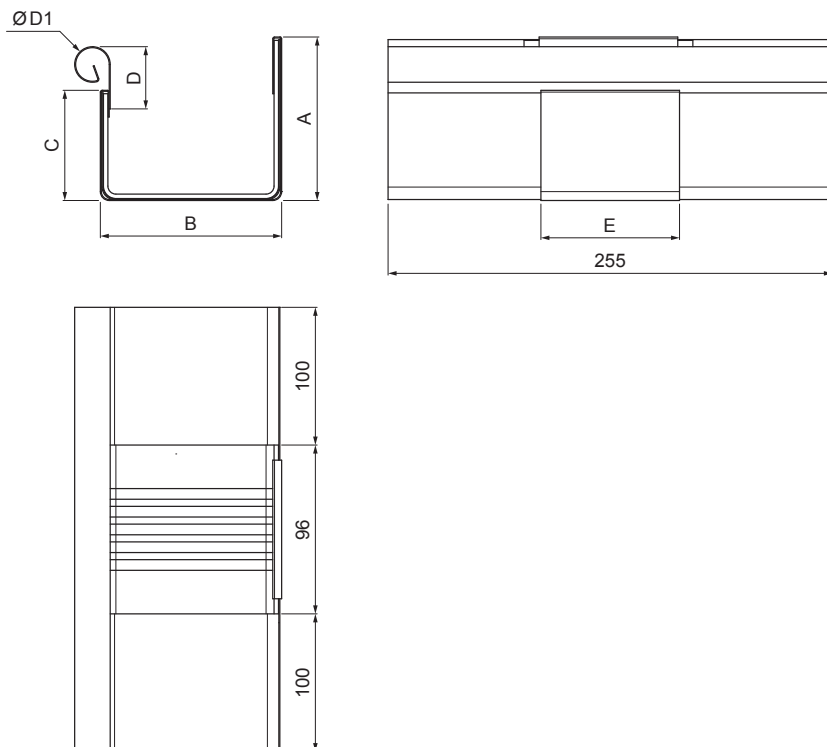

TEHNIČKI LIST

DILETACIJA ZA KVADRATNI ŽLIJEB

PH-PZHDI

IC Pocink obojeni – Intenzivno crna – RAL 9005

INDEX	ZAMIJENA	DATUM	POTPIS		
VRSTA MATERIJALA	RAZRED OTPADA	TEŽINA kg	RAZMJER		
DIMENZIJA – POLUPROIZVOD				STN	OZNAKA ZA SORTIRANJE
POMOĆNA OPREMA				BILJEŠKA	REDNI BROJ POZICIJE
IZRADIO	Ing. Kluska M.			STARI NACRT	BROJ NACRTA
TESTIRAO					
TEHNOLOG	TEHNOLOG				
NAZIV PROIZVODA	Diletacija za kvadratni žlijeb			Broj stranica	PH-PZHDI Stranica 

Izrađeno: 06.06.2026 22:35:59

Podaci su podložni tehničkim promjenama

Dimenzije [mm]						
Nominalna veličina	A	B	C	D	Ø D 1	E
250/260	49	84	56	33	19	77
333/260	70	120	76	40	21	78
400/260	85	150	89	35	23	85