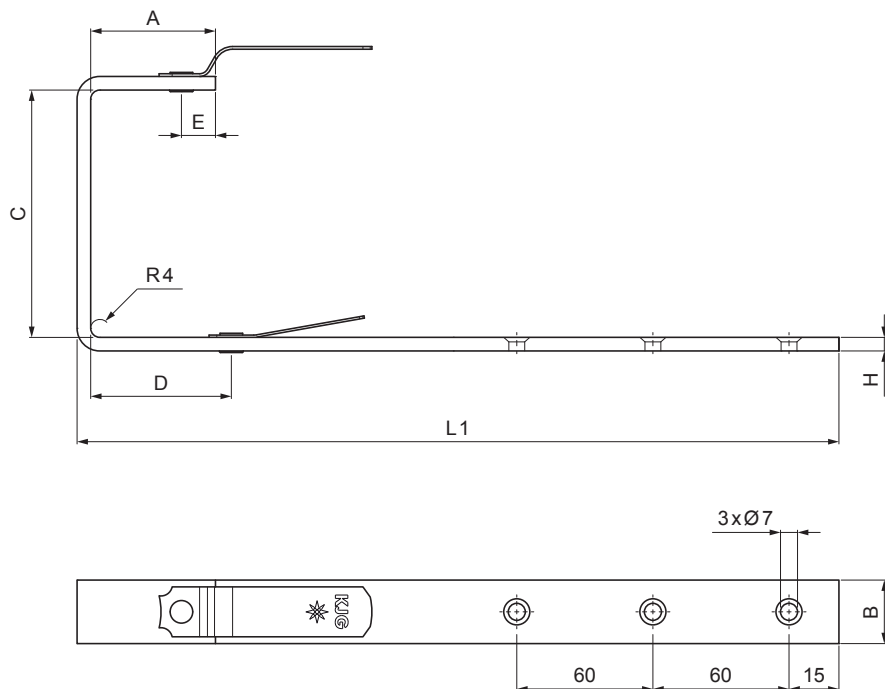

# KUKA KVADRATNA

# PH-PHH

**MZ** Pocink obojeni – Mahunasto zelena – RAL 6005

Dimenzije [mm]						
Nominalna veličina	A	B x H	C	D	E	L1
200/380	28	25 x 5	72	31	12	275
250/430	38	25 x 6	87	48	15	302
333/550	55	25 x 6	123	66	15	351
400/610	68	25 x 6	153	82	15	384
500/650	88	25 x 6	202	110	15	355

INDEX	ZAMIJENA	DATUM	POTPIS	KJG QUALITY®		Scan code for 3D model	
VRSTA MATERIJALA				RAZRED OTPADA	TEŽINA kg	RAZMJER	
DIMENZIJA – POLUPROIZVOD				STN		OZNAKA ZA SORTIRANJE	
POMOĆNA OPREMA				BILJEŠKA		REDNI BROJ POZICIJE	
IZRADIO Ing. Kluska M.				STARI NACRT		BROJ NACRTA	
TESTIRAO				TEHNOLOG		PH-PHH	
TEHNOLOG				NAZIV PROIZVODA		Stranica	
				Kuka kvadratna		Stranica	