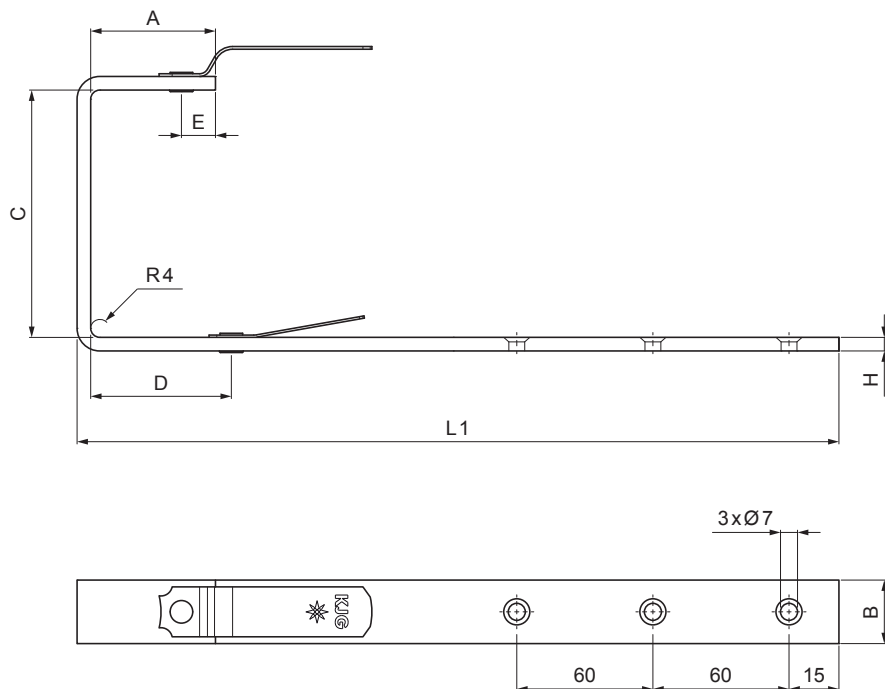

# KUKA KVADRATNA

# PH-PHH

**PS** Pocink obojeni – Prašno siva – RAL 7037

Dimenzije [mm]						
Nominalna veličina	A	B x H	C	D	E	L1
200/380	28	25 x 5	72	31	12	275
250/430	38	25 x 6	87	48	15	302
333/550	55	25 x 6	123	66	15	351
400/610	68	25 x 6	153	82	15	384
500/650	88	25 x 6	202	110	15	355

INDEX	ZAMIJENA	DATUM	POTPIS	KJG QUALITY®		Scan code for 3D model
VRSTA MATERIJALA			RAZRED OTPADA	TEŽINA kg	RAZMJER	
DIMENZIJA – POLUPROIZVOD				STN		OZNAKA ZA SORTIRANJE
POMOĆNA OPREMA				BILJEŠKA		REDNI BROJ POZICIJE
IZRADIO Ing. Kluska M.		TESTIRAO		STARI NACRT		BROJ NACRTA
TEHNOLOG			TEHNOLOG		BROJ stranica	
NAZIV PROIZVODA Kuka kvadratna				PH-PHH Stranica		