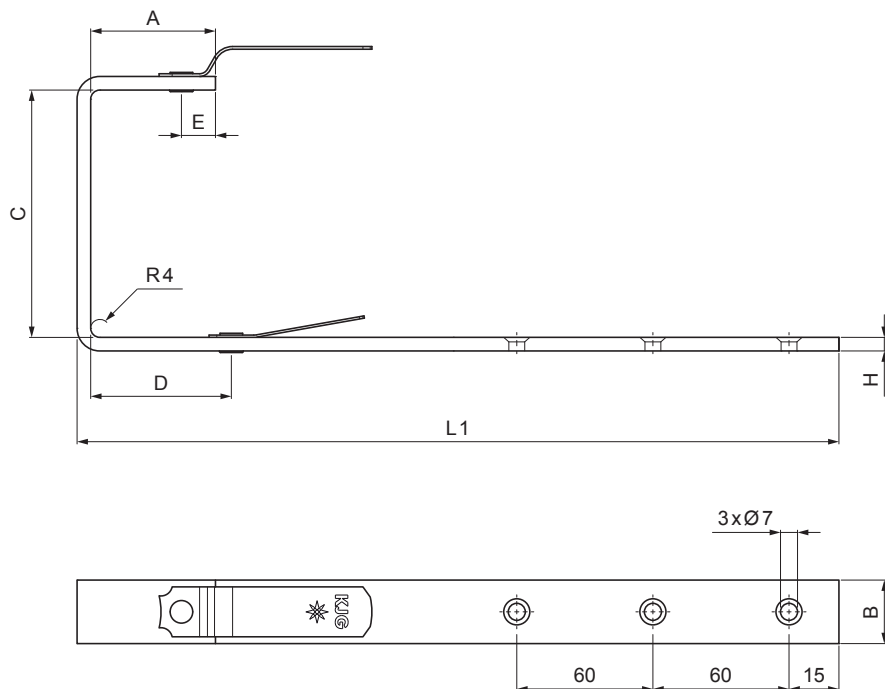

TEHNIČKI LIST

KUKA KVADRATNA

PH-PHH

BH Pocink obojeni – Srebrna – RAL 9006

Dimenzije [mm]						
Nominalna veličina	A	B x H	C	D	E	L1
200/380	28	25 x 5	72	31	12	275
250/430	38	25 x 6	87	48	15	302
333/550	55	25 x 6	123	66	15	351
400/610	68	25 x 6	153	82	15	384
500/650	88	25 x 6	202	110	15	355

INDEX	ZAMIJENA	DATUM	POTPIS	KJG QUALITY®		Scan code for 3D model
VRSTA MATERIJALA			RAZRED OTPADA	TEŽINA kg	RAZMJER	
DIMENZIJA – POLUPROIZVOD				STN		OZNAKA ZA SORTIRANJE
POMOĆNA OPREMA				BILJEŠKA		REDNI BROJ POZICIJE
IZRADIO Ing. Kluska M.		TESTIRAO		STARI NACRT		BROJ NACRTA
TEHNOLOG		TEHNOLOG		STARI NACRT		BROJ NACRTA
NAZIV PROIZVODA Kuka kvadratna				PH-PHH		Stranica
				Broj stranica		Stranica