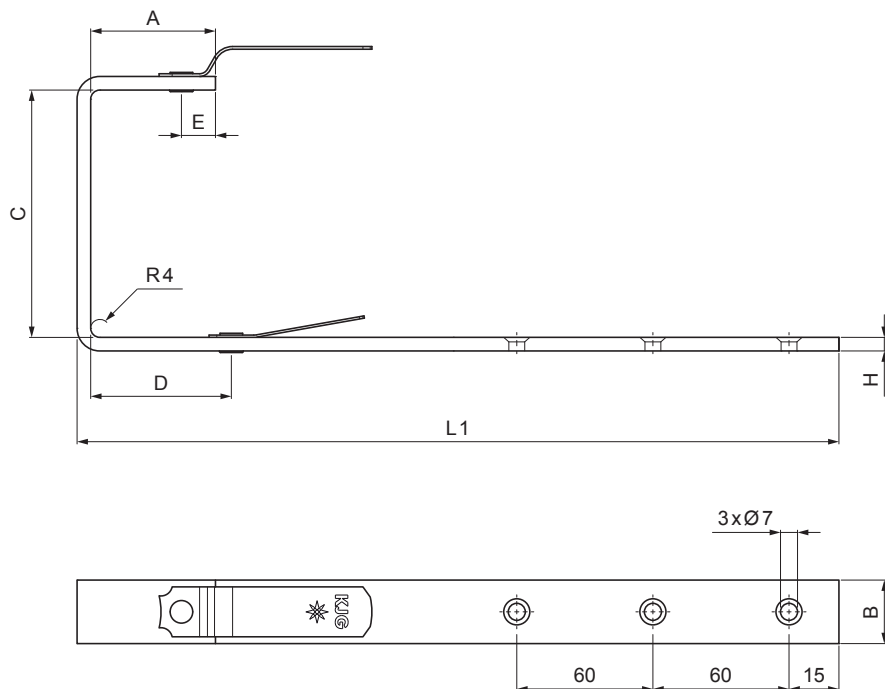

TEHNIČKI LIST

KUKA KVADRATNA

PH-PHH

BH Pocink obojeni – Srebrna – RAL 9006

Dimenzije [mm]						
Nominalna veličina	A	B x H	C	D	E	L1
200/380	28	25 x 5	72	31	12	275
250/430	38	25 x 6	87	48	15	302
333/550	55	25 x 6	123	66	15	351
400/610	68	25 x 6	153	82	15	384
500/650	88	25 x 6	202	110	15	355

INDEX	ZAMIJENA	DATUM	POTPIS		
VRSTA MATERIJALA	RAZRED OTPADA	TEŽINA kg	RAZMJER		
DIMENZIJA – POLUPROIZVOD					
POMOĆNA OPREMA		STN		OZNAKA ZA SORTIRANJE	
IZRADIO Ing. Kluska M.		BILJEŠKA		REDNI BROJ POZICIJE	
TESTIRAO					
TEHNOLOG	TEHNOLOG	STARI NACRT		BROJ NACRTA	
NAZIV PROIZVODA	Kuka kvadratna		Broj stranica	PH-PHH	Stranica