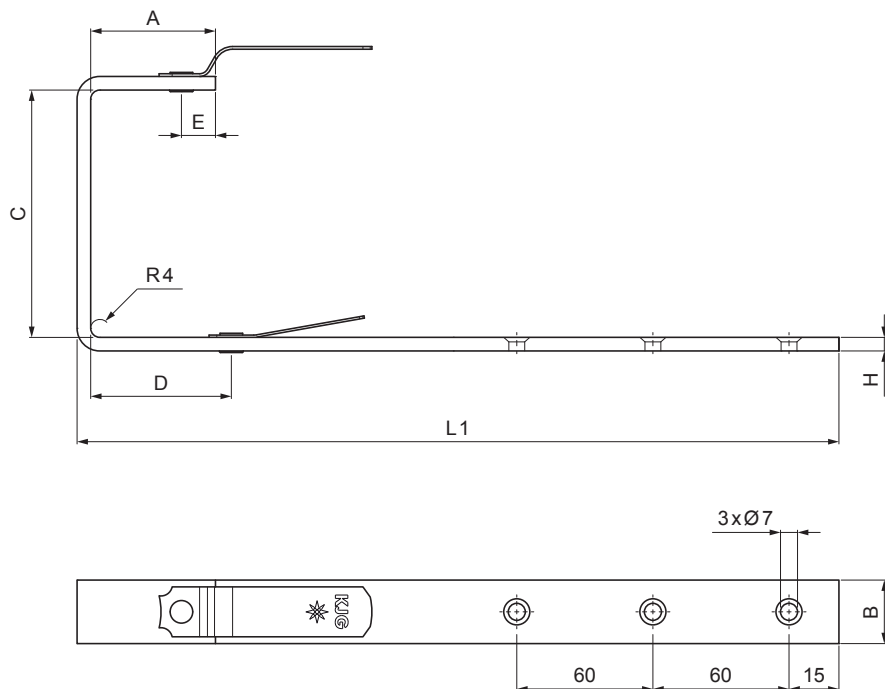

TEHNIČKI LIST

KUKA KVADRATNA

PH-PHH

SB Pocink obojeni – Sivo bijela – RAL 9002

Dimenzije [mm]						
Nominalna veličina	A	B x H	C	D	E	L1
200/380	28	25 x 5	72	31	12	275
250/430	38	25 x 6	87	48	15	302
333/550	55	25 x 6	123	66	15	351
400/610	68	25 x 6	153	82	15	384
500/650	88	25 x 6	202	110	15	355

INDEX	ZAMIJENA	DATUM	POTPIS	KJG QUALITY®		Scan code for 3D model
VRSTA MATERIJALA			RAZRED OTPADA	TEŽINA kg	RAZMJER	
DIMENZIJA – POLUPROIZVOD				STN		OZNAKA ZA SORTIRANJE
POMOĆNA OPREMA				BILJEŠKA		REDNI BROJ POZICIJE
IZRADIO Ing. Kluska M.		TESTIRAO		STARI NACRT		BROJ NACRTA
TEHNOLOG		TEHNOLOG		NAZIV PROIZVODA		PH-PHH
Kuka kvadratna				Broj stranica		Stranica