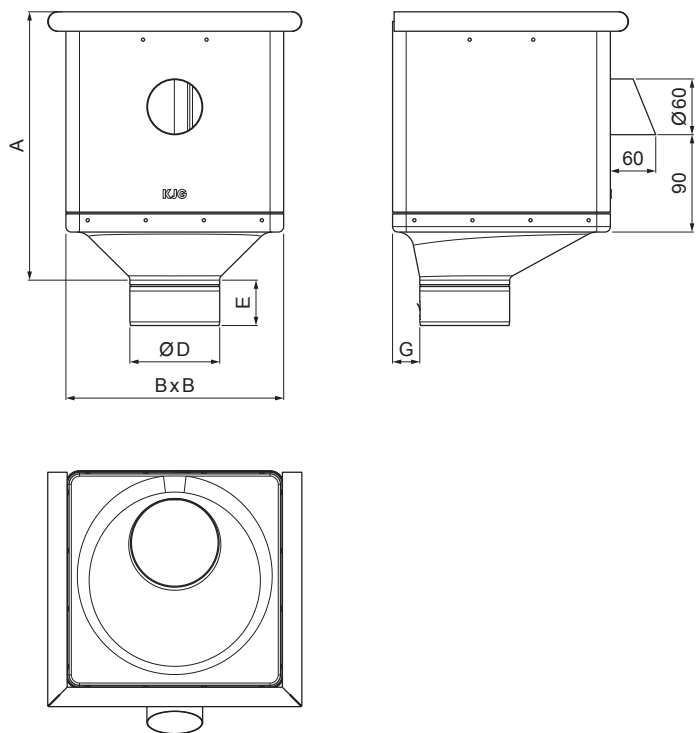

TEHNIČKI LIST

SABIRNI KOTLIĆ KUBICKI EKSCENTRIČNI S OTVOROM TZ-TZKLZ KXV

TZ Cinkotit – Natur

Dimenzije [mm]					
Nominalna veličina	A	B	D	E	G
80	283	240	79	44	30
100	283	240	99	50	30
120	283	240	119	60	30

INDEX	ZAMIJENA	DATUM	POTPIS			
VRSTA MATERIJALA	RAZNEŠ OTRPADA	TEŽINA kg	RAZMJER			
DIMENZIJA – POLUPROIZVOD				STN	OZNAKA ZA SORTIRANJE	
POMOĆNA OPREMA				BILJEŠKA	REDNI BROJ POZICIJE	
IZRADIO Ing. Kluska M.				STARI NACRT	BROJ NACRTA	
TESTIRAO				TEHNOLOG	BROJ NACRTA	
NAZIV PROIZVODA Sabirni kotlić KUBICKI EKSCENTRIČNI S OTVOROM				Broj stranica	TZ-TZKLZ KXV	
					Stranica	

Izrađeno: 05.06.2026 23:30:44

Podaci su podložni tehničkim promjenama