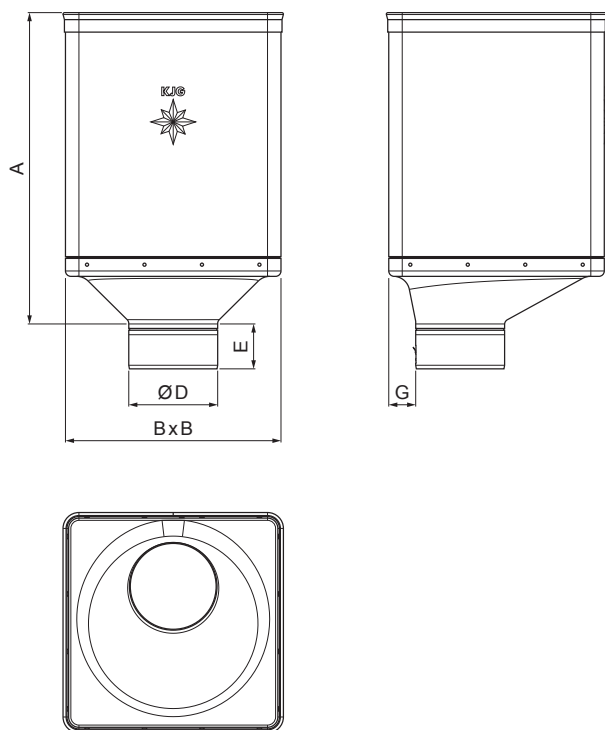

TEHNIČKI LIST

SABIRNI KOTLIĆ DESIGN EKSCENTRIČNI

TZ-TZKLZ DX

TZ Cinkotit – Natur

Dimenzije [mm]					
Nominalna veličina	A	B	D	E	G
80	340	240	79	44	30
100	336	240	99	50	30
120	333	240	119	60	30

INDEX	ZAMIJENA	DATUM	POTPIS		
VRSTA MATERIJALA	RAZRED OTPADA	TEŽINA kg	RAZMJER		
DIMENZIJA – POLUPROIZVOD		STN	OZNAKA ZA SORTIRANJE		
POMOĆNA OPREMA		BILJEŠKA	REDNI BROJ POZICIJE		
IZRADIO Ing. Kluska M.		STARI NACRT	BROJ NACRTA		
TESTIRAO	TEHNOLOG		NAZIV PROIZVODA		
Sabirni kotlić DESIGN EKSCENTRIČNI		Broj stranica	TZ-TZKLZ DX		