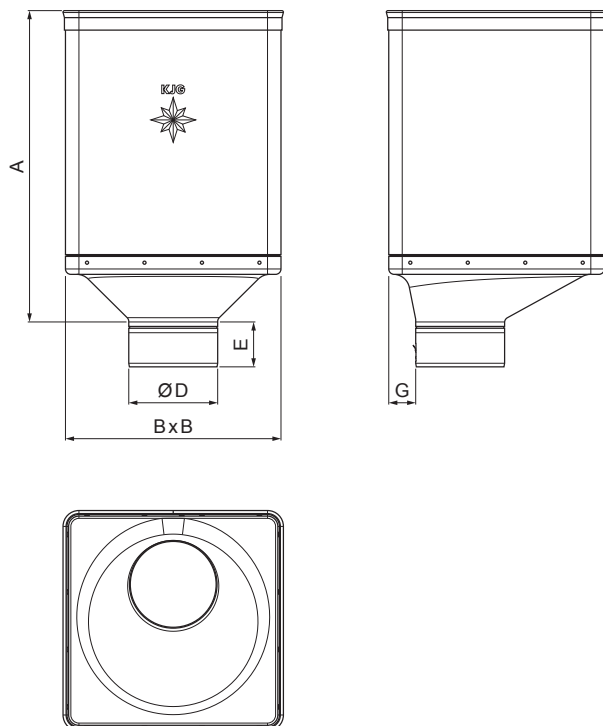

TEHNIČKI LIST

SABIRNI KOTLIĆ DESIGN EKSCENTRIČNI

TZ-TZKLZ DX

TZ Cinkotit – Natur

Dimenzije [mm]					
Nominalna veličina	A	B	D	E	G
80	340	240	79	44	30
100	336	240	99	50	30
120	333	240	119	60	30

INDEX	ZAMIJENA	DATUM	POTPIS		
VRSTA MATERIJALA	RAZRED OTPADA	TEŽINA kg	RAZMJER		
DIMENZIJA – POLUPROIZVOD	POMOĆNA OPREMA	STN	OZNAKA ZA SORTIRANJE		
IZRADIO Ing. Kluska M.	TESTIRAO	BILJEŠKA	REDNI BROJ POZICIJE		
TEHNOLOG	TEHNOLOG	STARI NACRT	BROJ NACRTA		
NAZIV PROIZVODA	Sabirni kotlić DESIGN EKSCENTRIČNI		Broj stranica	TZ-TZKLZ DX	Stranica