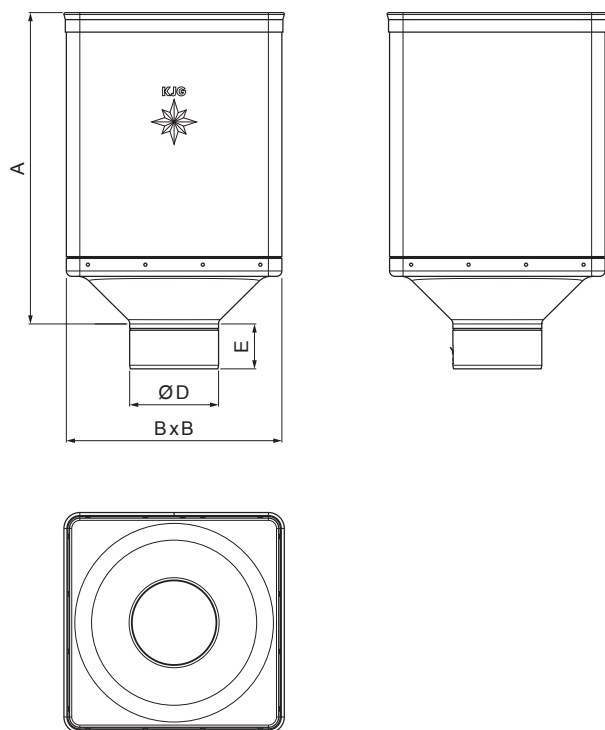

# TZ-TZKLZ DE

**TZ** Cinkotit – Natur

|                                       |          |          |               |  |   |   |
|---------------------------------------|----------|----------|---------------|--|---|---|
| INDEX                                 | ZAMIJENA | DATUM    | POTPIS        |           |  |  |
|                                       |          |          |               |  |   |   |
| VRSTA MATERIJALA                      |          |          | RAZRED OTPADA | TEŽINA kg  | RAZMJER   |   |
| DIMENZIJA – POLUPROIZVOD              |          |          |               |  |   |   |
| POMOĆNA OPREMA                        |          |          |               | STN  | OZNAKA ZA SORTIRANJE  |   |
| IZRADIO Ing. Kluska M.                |          |          |               | BILJEŠKA   | REDNI BROJ POZICIJE   |   |
| TESTIRAO                              |          |          |               |  |   |   |
| TEHNOLOG                              |          | TEHNOLOG |               | STARI NACRT  | BROJ NACRTA   |   |
| NAZIV PROIZVODA Sabirni kotlić DESIGN |          |          |               | Broj stranica  | TZ-TZKLZ DE   |   |
|                                       |          |          |               | Stranica  |   |   |

Izrađeno: 04.06.2026 14:23:33

Podaci su podložni tehničkim promjenama

| Dimenzije [mm]     |     |     |     |    |
|--------------------|-----|-----|-----|----|
| Nominalna veličina | A   | B   | D   | E  |
| 80                 | 340 | 240 | 79  | 44 |
| 100                | 336 | 240 | 99  | 50 |
| 120                | 333 | 240 | 119 | 60 |