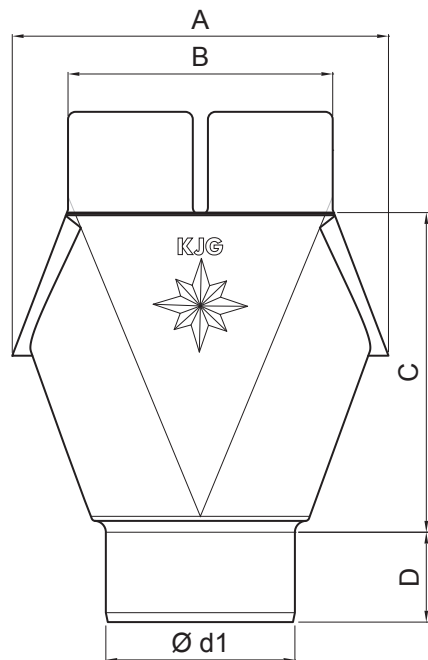

TEHNIČKI LIST

ISPUSNI KOTLIĆ

TZ-TZKL

TZ Cinkotit – Natur

Dimenzije [mm]							
Nominalna veličina	Ø d1	Ø d2	A	B	C	D	E
200/60	60	80	115	80	99,5	30	12
250/60	60	105	140	100	127,5	30	12
250/80	80	105	140	120	117,5	40	12
280/80	80	127	165	120	143,5	40	12
280/100	100	127	165	120	142,5	45	14
333/80	80	153	185	140	176,5	40	14
333/100	100	153	185	140	170,0	45	14
333/120	120	153	185	140	171,50	50	14
400/100	100	192	210	160	205,0	45	14
400/120	120	192	210	160	200,4	51	14
400/150	150	192	240	168	205,0	45	14

INDEX	ZAMIJENA	DATUM	POTPIS			
VRSTA MATERIJALA	RAZRED OTPADA	TEŽINA kg	RAZMJER			
DIMENZIJA – POLUPROIZVOD		POMOĆNA OPREMA		STN	OZNAKA ZA SORTIRANJE	
IZRADIO	Ing. Kluska M.	TESTIRAO		BILJEŠKA		REDNI BROJ POZICIJE
TEHNOLOG		TEHNOLOG	STARI NACRT		BROJ NACRTA	
NAZIV PROIZVODA				Broj stranica		Stranica
Ispusni kotlić				TZ-TZKL		Stranica 