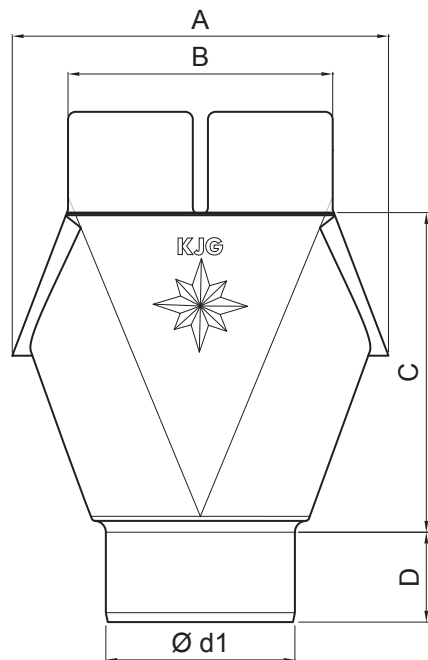

TEHNIČKI LIST

ISPUSNI KOTLIĆ

TZ-TZKL

TZ Cinkotit – Natur

Dimenzije [mm]							
Nominalna veličina	Ø d1	Ø d2	A	B	C	D	E
200/60	60	80	115	80	99,5	30	12
250/60	60	105	140	100	127,5	30	12
250/80	80	105	140	120	117,5	40	12
280/80	80	127	165	120	143,5	40	12
280/100	100	127	165	120	142,5	45	14
333/80	80	153	185	140	176,5	40	14
333/100	100	153	185	140	170,0	45	14
333/120	120	153	185	140	171,50	50	14
400/100	100	192	210	160	205,0	45	14
400/120	120	192	210	160	200,4	51	14
400/150	150	192	240	168	205,0	45	14

INDEX	ZAMIJENA	DATUM	POTPIS	KJG QUALITY		Scan code for 3D model			
VRSTA MATERIJALA				RAZRED OTPADA		TEŽINA kg		RAZMJER	
DIMENZIJA – POLUPROIZVOD						STN		OZNAKA ZA SORTIRANJE	
POMOĆNA OPREMA						BILJEŠKA		REDNI BROJ POZICIJE	
IZRADIO Ing. Kluska M.						TEHNOLOG		STARI NACRT	
TESTIRAO						NAZIV PROIZVODA		BROJ NACRTA	
						Ispusni kotlić		TZ-TZKL	
						Broj stranica		Stranica	