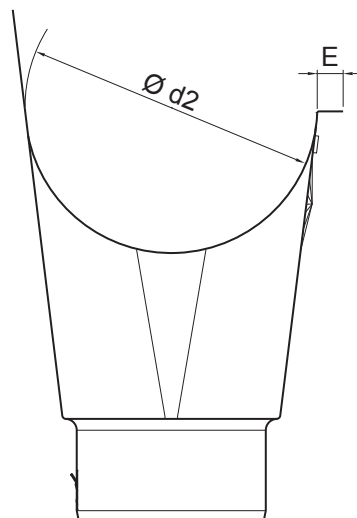

TEHNIČKI LIST

ISPUSNI KOTLIĆ

TZ-TZKL

TZ Cinkotit – Natur

Dimenzije [mm]							
Nominalna veličina	Ø d1	Ø d2	A	B	C	D	E
200/60	60	80	115	80	99,5	30	12
250/60	60	105	140	100	127,5	30	12
250/80	80	105	140	120	117,5	40	12
280/80	80	127	165	120	143,5	40	12
280/100	100	127	165	120	142,5	45	14
333/80	80	153	185	140	176,5	40	14
333/100	100	153	185	140	170,0	45	14
333/120	120	153	185	140	171,50	50	14
400/100	100	192	210	160	205,0	45	14
400/120	120	192	210	160	200,4	51	14
400/150	150	192	240	168	205,0	45	14

INDEX	ZAMIJENA	DATUM	POTPIS			
VRSTA MATERIJALA	RAZRED OTPADA	TEŽINA kg	RAZMJER			
DIMENZIJA – POLUPROIZVOD		POMOĆNA OPREMA		STN	OZNAKA ZA SORTIRANJE	
IZRADIO	Ing. Kluska M.	TESTIRAO		BILJEŠKA		REDNI BROJ POZICIJE
TEHNOLOG		TEHNOLOG	STARI NACRT		BROJ NACRTA	
NAZIV PROIZVODA				Broj stranica		Stranica
Ispusni kotlić				TZ-TZKL		Stranica 