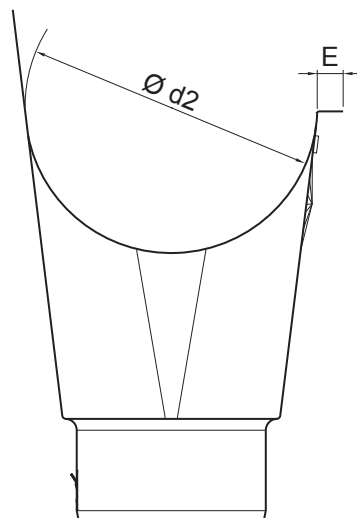

TEHNIČKI LIST

ISPUSNI KOTLIĆ

TZ-TZKL

TZ Cinkotit – Natur

Dimenzije [mm]							
Nominalna veličina	Ø d1	Ø d2	A	B	C	D	E
200/60	60	80	115	80	99,5	30	12
250/60	60	105	140	100	127,5	30	12
250/80	80	105	140	120	117,5	40	12
280/80	80	127	165	120	143,5	40	12
280/100	100	127	165	120	142,5	45	14
333/80	80	153	185	140	176,5	40	14
333/100	100	153	185	140	170,0	45	14
333/120	120	153	185	140	171,50	50	14
400/100	100	192	210	160	205,0	45	14
400/120	120	192	210	160	200,4	51	14
400/150	150	192	240	168	205,0	45	14

INDEX	ZAMIJENA	DATUM	POTPIS	KJG QUALITY		Scan code for 3D model			
VRSTA MATERIJALA				RAZRED OTPADA		TEŽINA kg		RAZMJER	
DIMENZIJA – POLUPROIZVOD						STN		OZNAKA ZA SORTIRANJE	
POMOĆNA OPREMA						BILJEŠKA		REDNI BROJ POZICIJE	
IZRADIO Ing. Kluska M.						TEHNOLOG		STARI NACRT	
TESTIRAO						NAZIV PROIZVODA		BROJ NACRTA	
						Ispusni kotlić		TZ-TZKL	
						Broj stranica		Stranica	