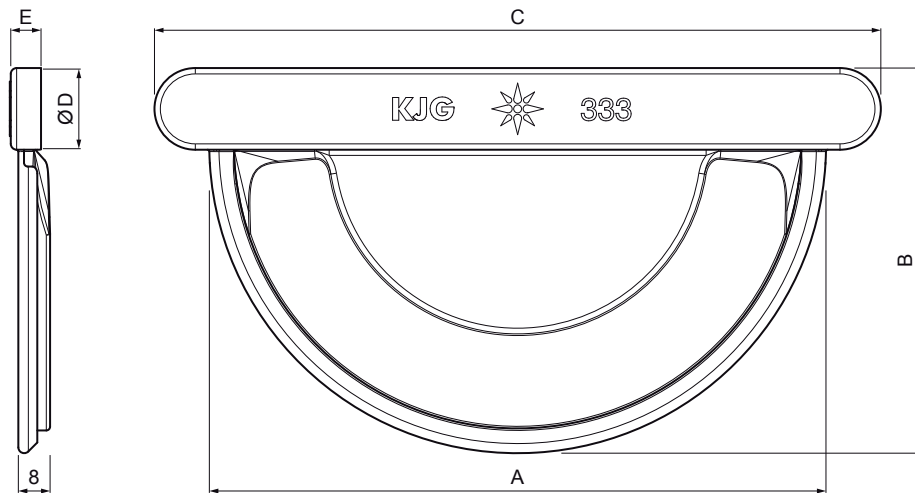

TEHNIČKI LIST
ČELO ŽLIJEBA

TZ-TZCL

TZ Cinkotit – Natur

Dimenzije [mm]					
Nominalna veličina	A	B	C	Ø D	E
200	88	60	113	16	5
250	120	73	148	18	5
280	144	85	172	18	6
333	163	102	192	20	6
400	200	120	240	22	6

INDEX	ZAMIJENA	DATUM	POTPIS	KJG	 Scan code for 3D model
				QUALITY®	
VRSTA MATERIJALA			RAZRED OTPADA	TEŽINA kg	RAZMJER
DIMENZIJA – POLUPROIZVOD					
POMOĆNA OPREMA				STN	OZNAKA ZA SORTIRANJE
IZRADIO Ing. Kluska M.				BILJEŠKA	REDNI BROJ POZICIJE
TESTIRAO					
TEHNOLOG		TEHNOLOG		STARI NACRT	BROJ NACRTA
NAZIV PROIZVODA Čelo žlijeba				Broj stranica	TZ-TZCL Stranica 